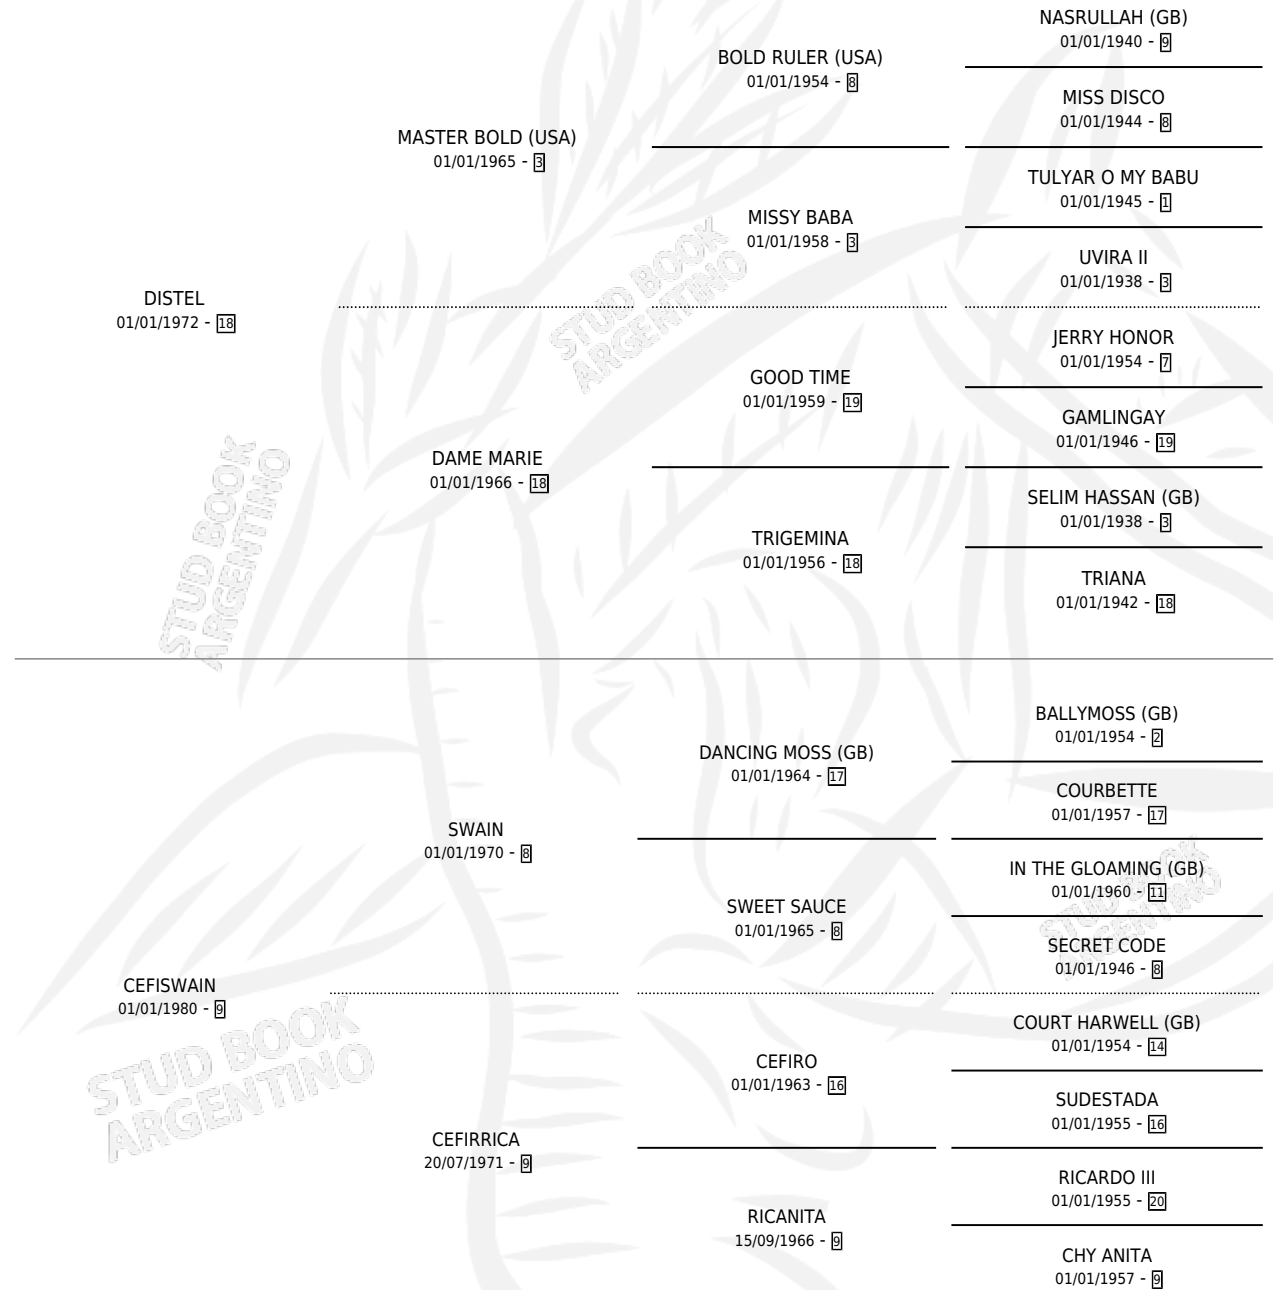

CURRU PAINE

por **DISTEL** y **CEFISWAIN** por **SWAIN**

Argentina · Macho · Alazan · SP · 21/11/1985
Familia 9-g · Volumen 32

ESTADO

TIPIFICACIÓN SANGUÍNEA	X
TIPIFICACIÓN POR ADN	X
PASAPORTE	X
IDENTIFICACIÓN POR MICROCHIP	X
REPRODUCTOR	X

Lugar de nacimiento: Rincon del Pino

Criador: Asociacion Cooperativa De Criadores De Caballos De Carrera

PEDIGREE

CAMPAÑA

Solo carreras oficiales de Argentina

POR EDAD

EDAD	CC	1°	2°	3°	4°	5°	NP	CLC	CLG	CLCG1	CLGG1	IMPORTE	GANANCIA / CC
4 AÑOS	1	0	0	0	0	0	1	0	0	0	0	\$0	\$0
TOTALES	1	0	0	0	0	0	1	0	0	0	0	\$0	\$0
%		0.0%	0.0%	0.0%	0.0%	0.0%	100%	0.0%	0.0%	0.0%	0.0%		