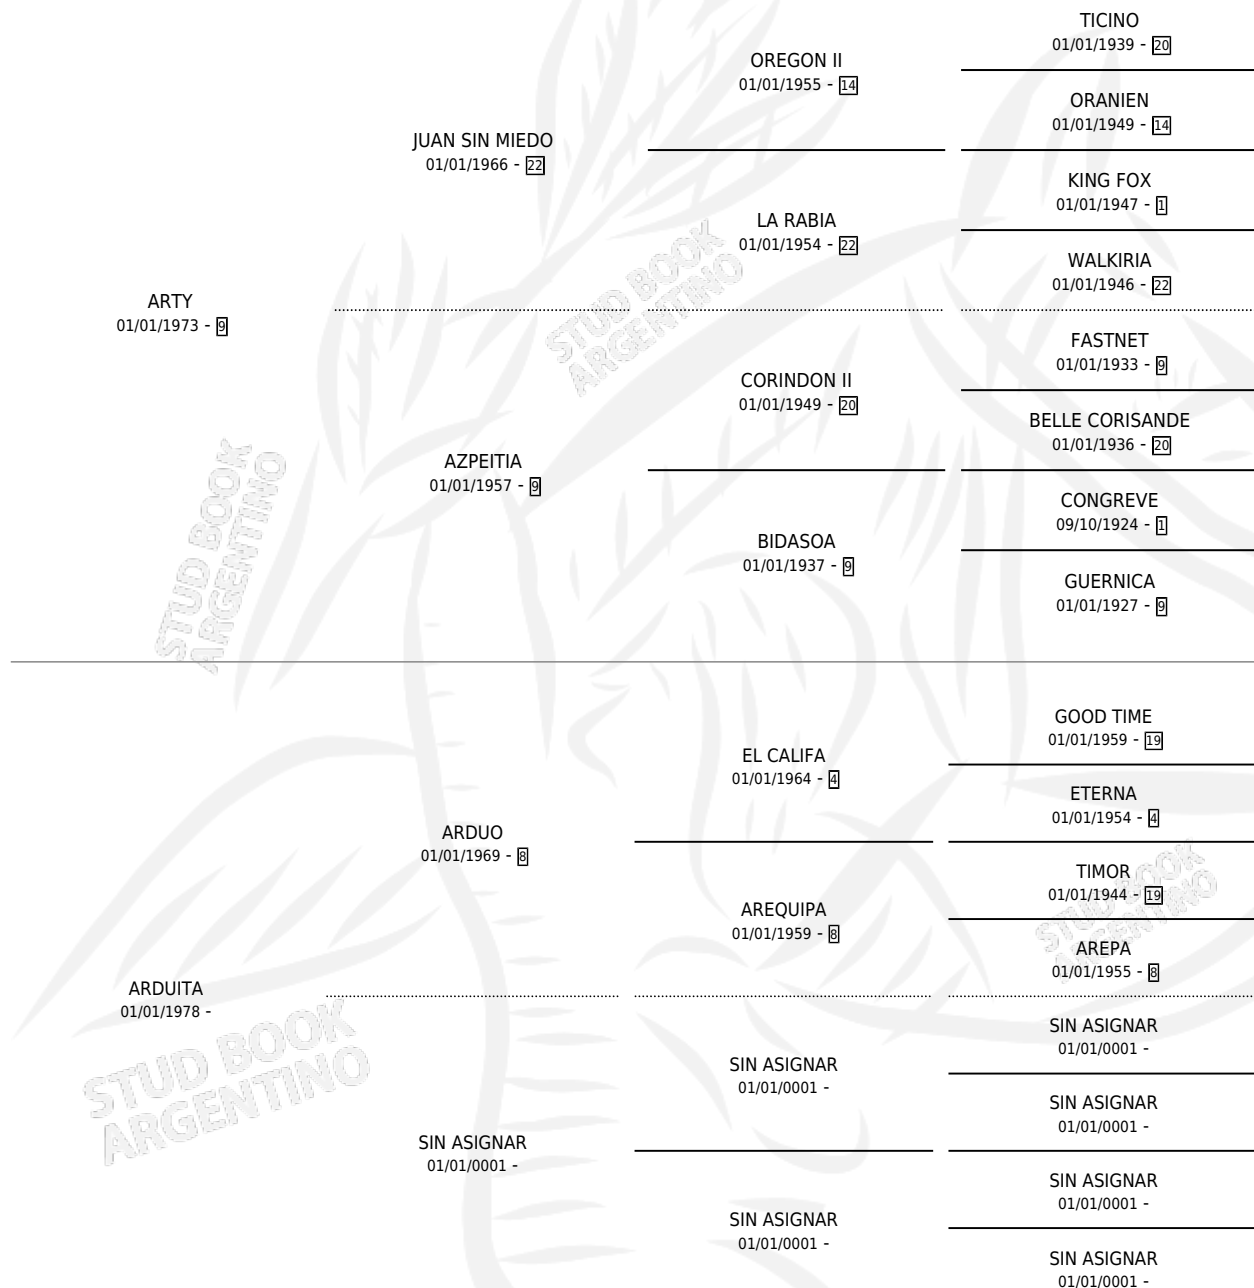

EL TANO

por ARTY y ARDUITA por ARDUO

Argentina · Macho · Zaino · SP · 23/11/1985
Familia · Volumen 32

ESTADO

TIPIFICACIÓN SANGUÍNEA	X
TIPIFICACIÓN POR ADN	X
PASAPORTE	X
IDENTIFICACIÓN POR MICROCHIP	X
REPRODUCTOR	X

Lugar de nacimiento: La Realidad

Criador: Sin dato

PEDIGREE

CAMPAÑA

Solo carreras oficiales de Argentina

POR EDAD

EDAD	CC	1°	2°	3°	4°	5°	NP	CLC	CLG	CLCG1	CLGG1	IMPORTE	GANANCIA / CC
5 AÑOS	5	0	0	1	0	0	4	0	0	0	0	\$0	\$0
TOTALES	5	0	0	1	0	0	4	0	0	0	0	\$0	\$0
%		0.0%	0.0%	20.0%	0.0%	0.0%	80.0%	0.0%	0.0%	0.0%	0.0%		

Placés en La Plata en 5 carreras disputadas.

POR DISTANCIA

HIPODROMO	CC	1°	2°	3°	4°	5°	NP	CLC	CLG	CLCG1	CLGG1	IMPORTE
LA PLATA	5	0	0	1	0	0	4	0	0	0	0	\$0
1400 MTS	2	0	0	1	0	0	1	0	0	0	0	\$0
1500 MTS	1	0	0	0	0	0	1	0	0	0	0	\$0
1100 MTS	2	0	0	0	0	0	2	0	0	0	0	\$0