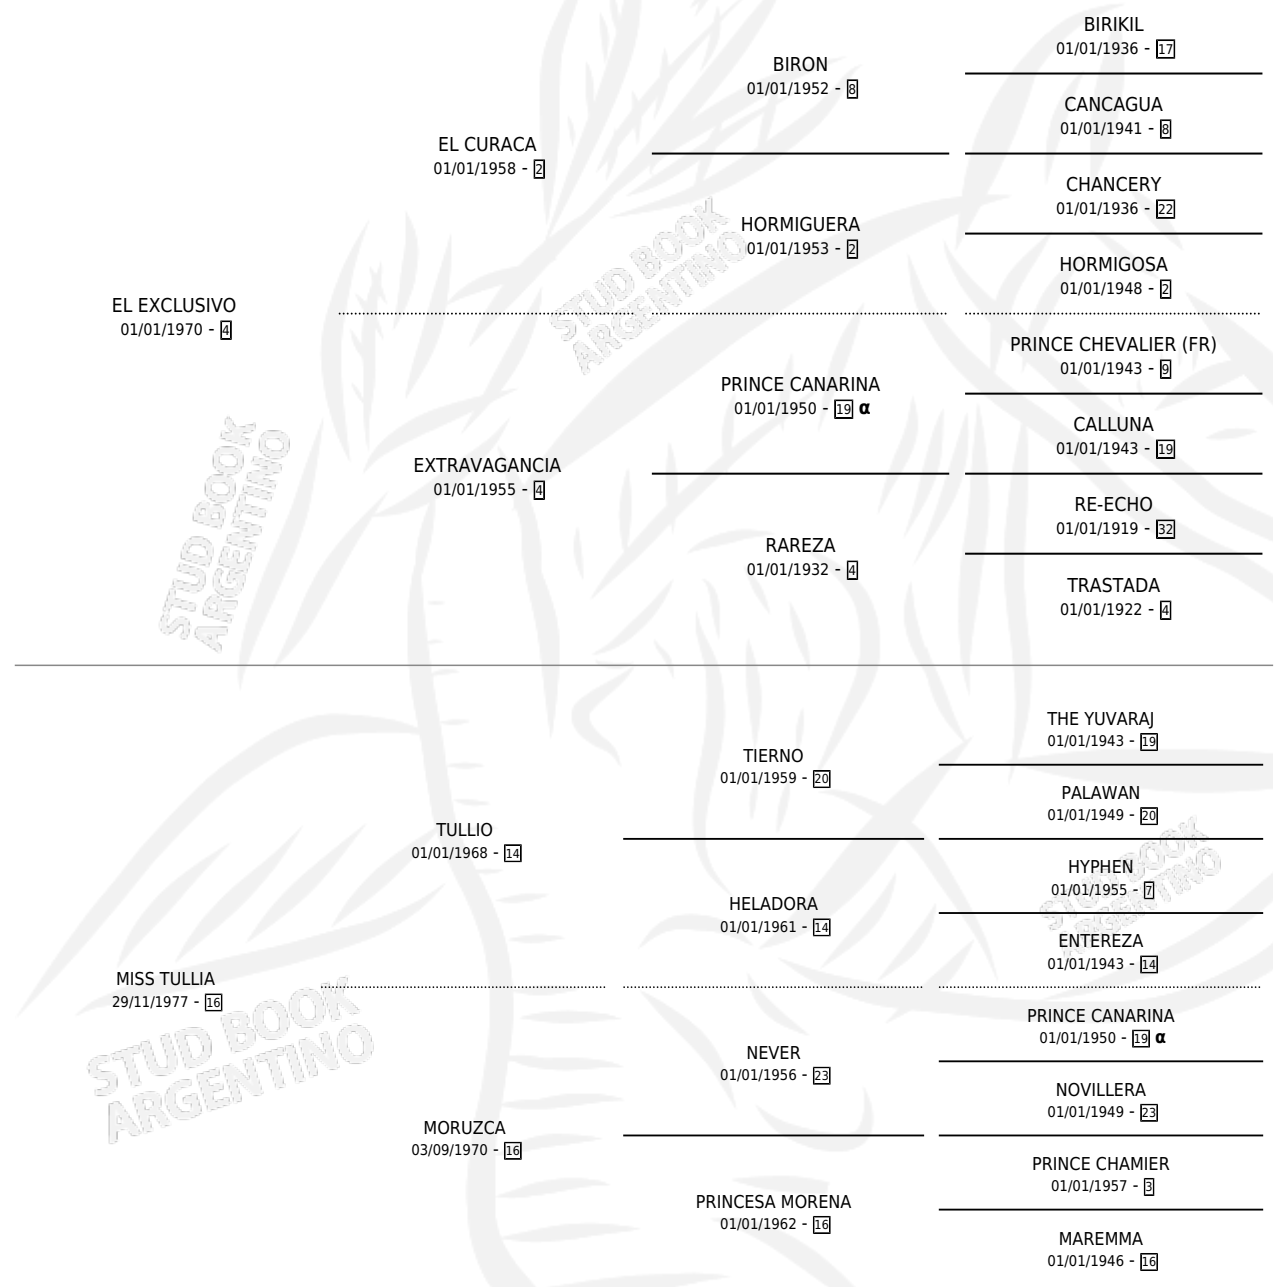

BENT YANNA

PEDIGREE

por **EL EXCLUSIVO** y **MISS TULLIA** por **TULLIO**

Argentina · Hembra · Zaino Negro · SP · 05/12/1985
Familia 16-c · Volumen 32

ESTADO

TIPIFICACIÓN SANGUÍNEA	X
TIPIFICACIÓN POR ADN	X
PASAPORTE	X
IDENTIFICACIÓN POR MICROCHIP	X
REPRODUCTOR	X

Lugar de nacimiento: Ben Asaf

Criador: Sin dato

INBREEDING : α

BENT YANNA

Datos oficiales del Stud Book Argentino

Documento generado el 11/05/2026

studbook.org.ar