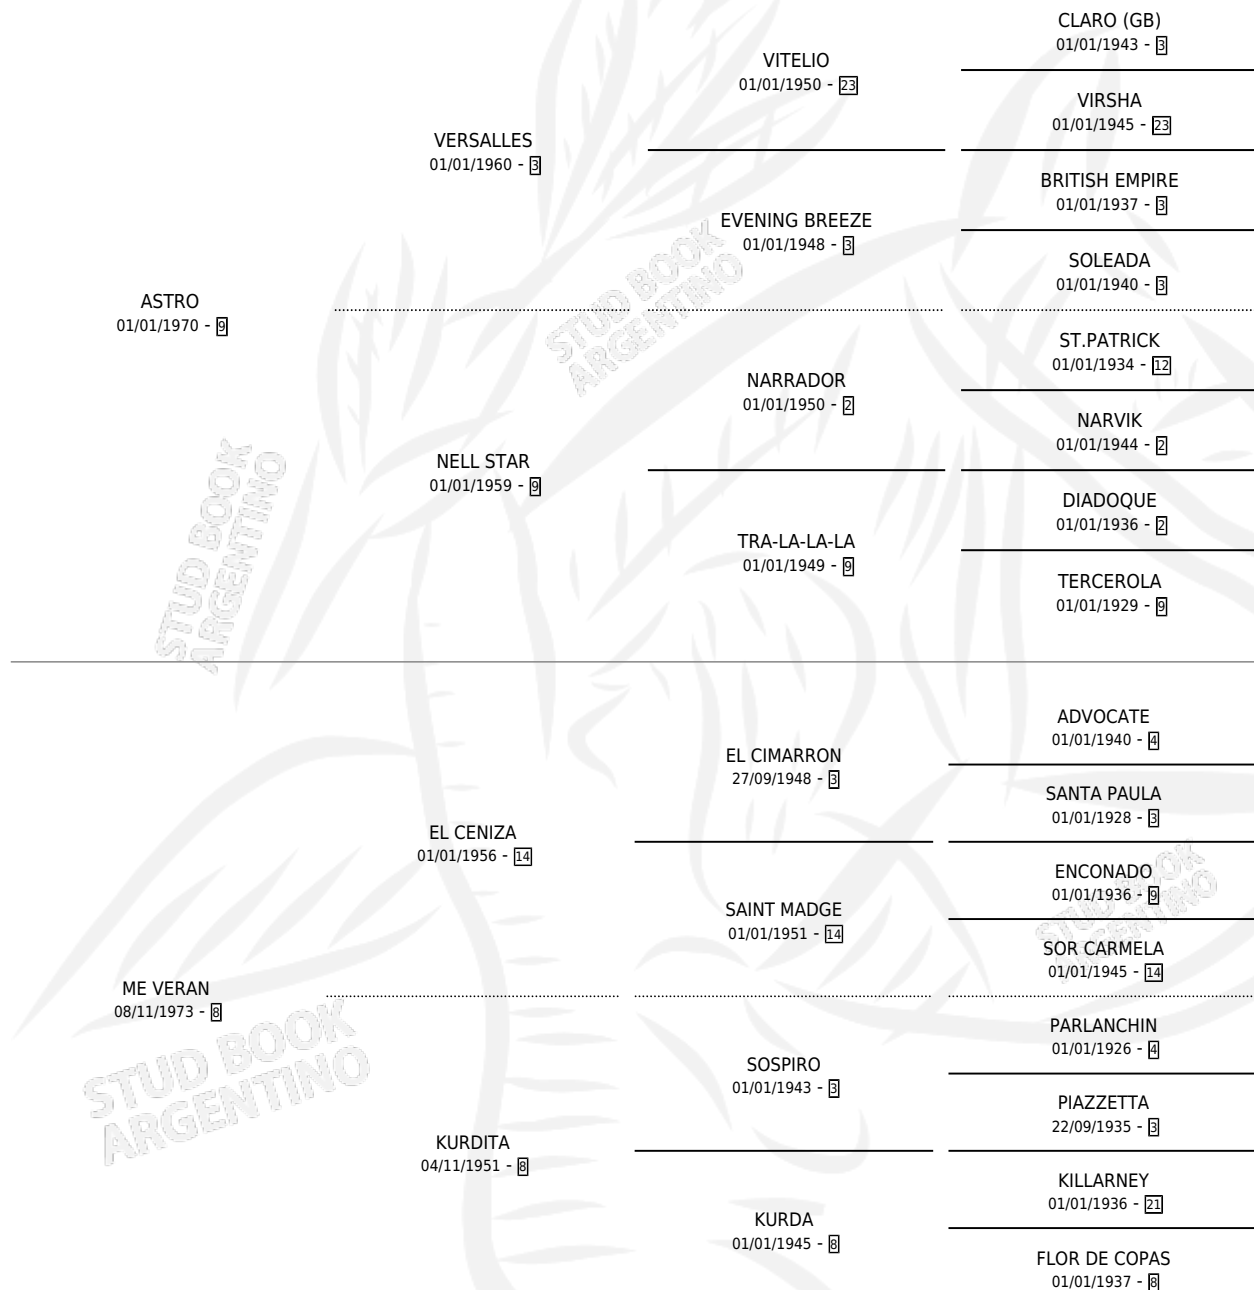

SIERRA VERDE

por ASTRO y ME VERAN por EL CENIZA

Argentina · Hembra · Zaino · SP · 30/11/1985
Familia 8-j · Volumen 32

ESTADO

TIPIFICACIÓN SANGUÍNEA	✓
TIPIFICACIÓN POR ADN	X
PASAPORTE	X
IDENTIFICACIÓN POR MICROCHIP	X
REPRODUCTOR	✓

Lugar de nacimiento: Mi Tierra
Criador: Sin dato

~

HIJOS

	MACHOS	HEMBRAS
1 NACIERON	1	0
SIN ACTUACIONES		

PEDIGREE

S

mientos 1 / Efectividad 50.00%

PADRILLO	PRODUCTO	CRIADOR	1ER SERVICIO	ÚLTIMO SERVICIO
NATIONAL	KUNGFU DEL ALBA (M Z, 14/10/1992)	EL ALBA	17/10/1991	17/10/1991
SIERRA VERDE			20/09/1990	20/09/1990