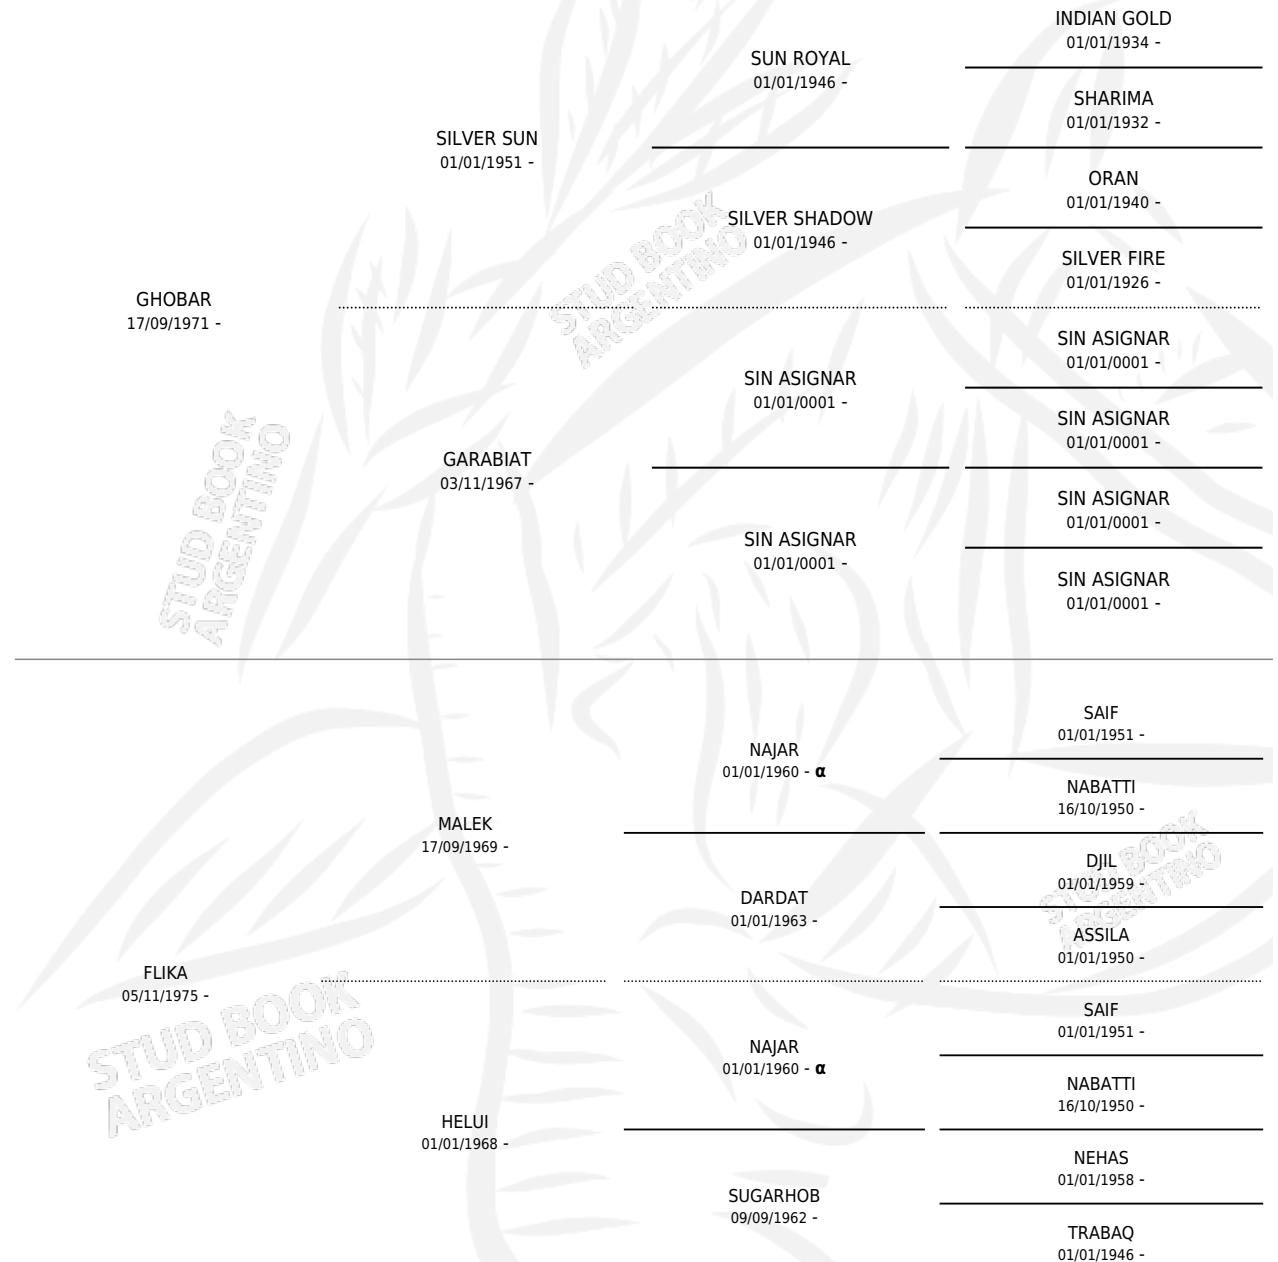

GAMMA

por **GHOBAR** y **FLIKA** por **MALEK**

Argentina · Hembra · Zaino · AP · 29/10/1985
Familia · Volumen 32

ESTADO

TIPIFICACIÓN SANGUÍNEA	✓
TIPIFICACIÓN POR ADN	✓
PASAPORTE	X
IDENTIFICACIÓN POR MICROCHIP	X
REPRODUCTOR	✓

Lugar de nacimiento: El Corral

Criador: Remy Silveyra Isabel Maria y Usandivaras Eduardo

~

HIJOS

	MACHOS	HEMBRAS
7 NACIERON	4	3
SIN ACTUACIONES		

PEDIGREE

INBREEDING : α