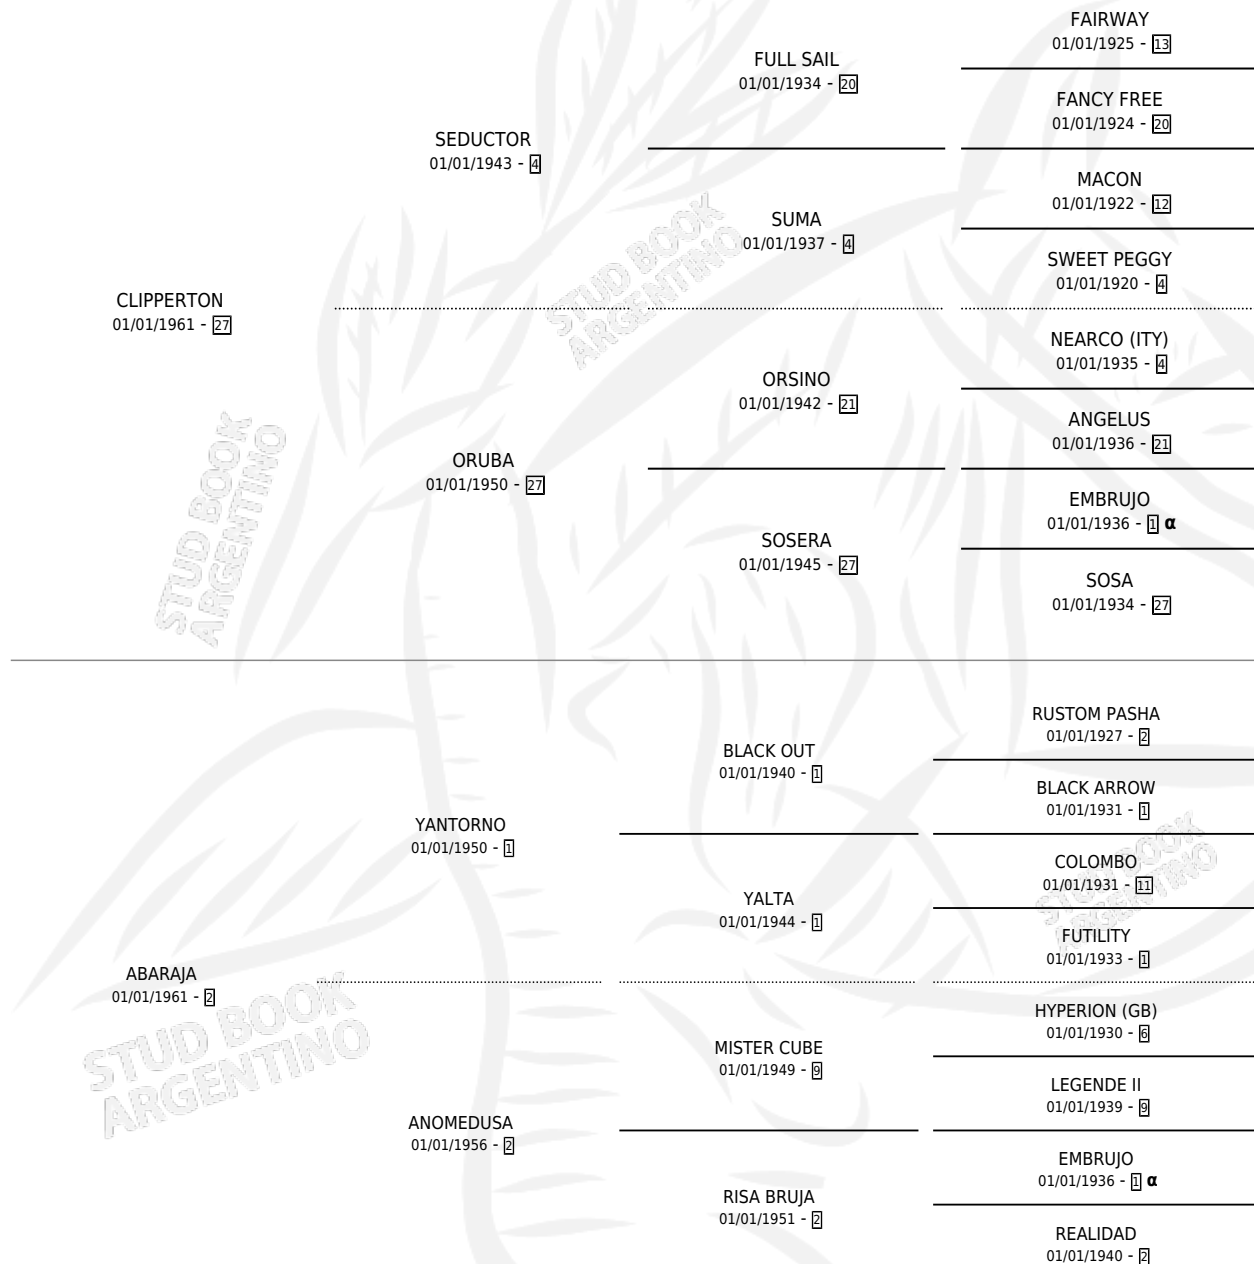

ABALANZA

por CLIPPERTON y ABARAJA por YANTORNO

Argentina · Hembra · Zaino Doradillo · SP · 30/11/1968
Familia 2-n · Volumen 26

ESTADO

TIPIFICACIÓN SANGUÍNEA	X
TIPIFICACIÓN POR ADN	X
PASAPORTE	X
IDENTIFICACIÓN POR MICROCHIP	X
REPRODUCTOR	✓

Lugar de nacimiento: Campo particular

Criador: Sin dato

~

HIJOS

	MACHOS	HEMBRAS
6 NACIERON	2	4
4 CORRIERON	1	3
4 GANARON	1	3
0 GANADORES CL	0 GANADORES GR	0 GANADORES G1

PEDIGREE

INBREEDING : α

S

mientos 6 / Efectividad 85.71%

PADRILLO	PRODUCTO	CRIADOR	1ER SERVICIO	ÚLTIMO SERVICIO
REALICO ABALANZA	AVAL REAL (M Z, 21/09/1973) •MURIÓ EL 01/07/2005•	SIN DATO		
Datos oficiales del Stud Book Argentino Documento generado el 26/04/2026	MALINTESA (H Z, 30/09/1974) •MURIÓ EL 01/07/2006•	SIN DATO		
SAXOFON studbook.org.ar	ATAVIADA (H Z, 01/10/1975) •MURIÓ EL 01/07/2007•	SIN DATO		
SAXOFON	ABALORIO (M ZC, 19/09/1977)	SIN DATO		
SAXOFON	AMBA ALAGI (H Z, 20/09/1978)	SIN DATO		
SABOT	LANZA-BOT (H Z, 04/09/1979)	SIN DATO		
SAXOFON	∅			