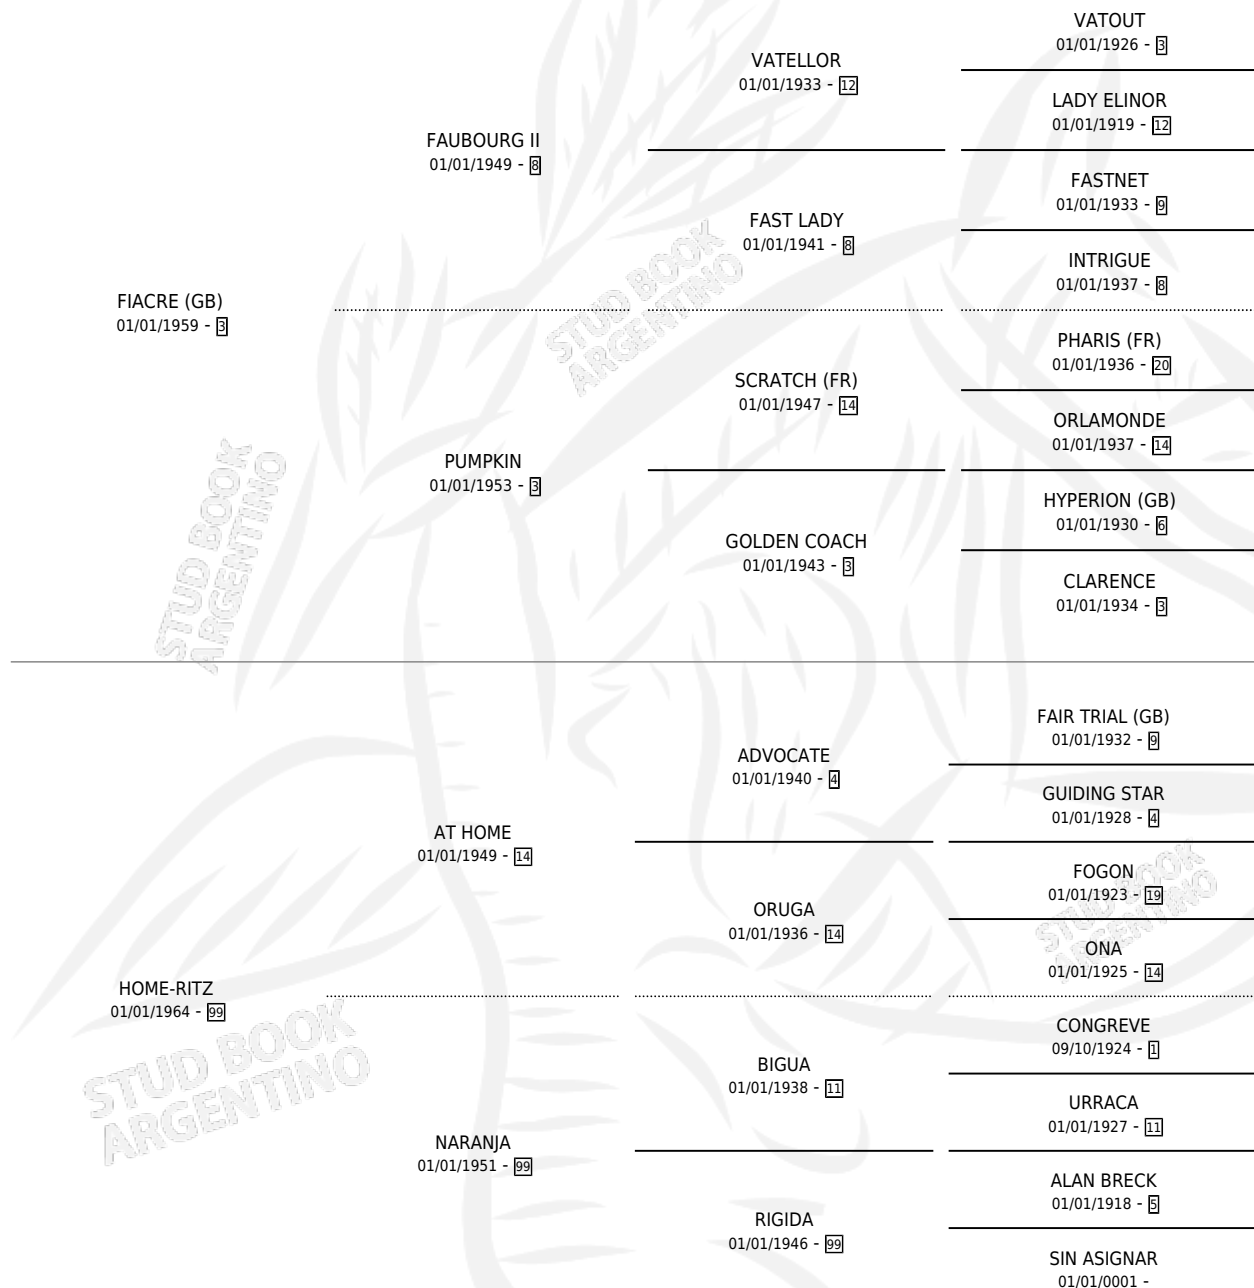

FIABLE

por FIACRE (GB) y HOME-RITZ por AT HOME

Argentina · Hembra · Zaino · SP · 24/11/1985
Familia 99 · Volumen 32

ESTADO

TIPIFICACIÓN SANGUÍNEA	X
TIPIFICACIÓN POR ADN	X
PASAPORTE	X
IDENTIFICACIÓN POR MICROCHIP	X
REPRODUCTOR	X

Lugar de nacimiento: Cina-cina

Criador: Sin dato

PEDIGREE

FIABLE

Datos oficiales del Stud Book Argentino

Documento generado el 07/05/2026

studbook.org.ar