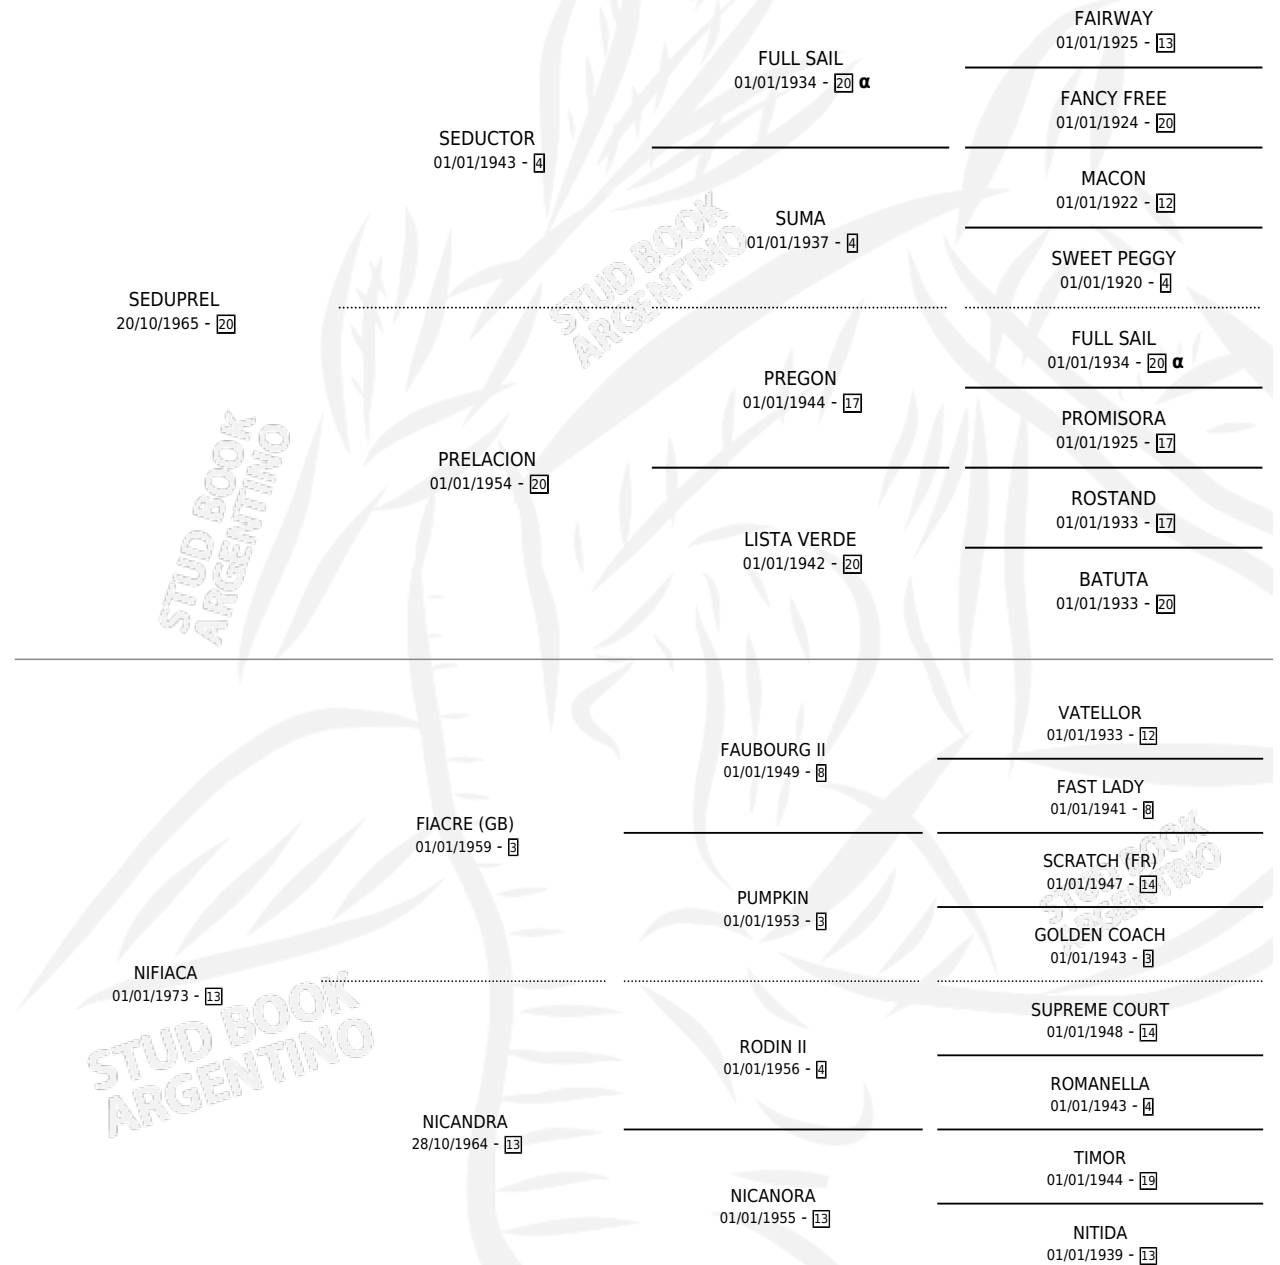

NINJA

por **SEDUPREL** y **NIFIACA** por **FIACRE (GB)**

Argentina · Hembra · Alazan · SP · 13/10/1985
Familia 13-b · Volumen 32

ESTADO

TIPIFICACIÓN SANGUÍNEA	X
TIPIFICACIÓN POR ADN	X
PASAPORTE	X
IDENTIFICACIÓN POR MICROCHIP	X
REPRODUCTOR	X

Lugar de nacimiento: Cina-cina

Criador: Sin dato

PEDIGREE

INBREEDING : α

NINJA

Datos oficiales del Stud Book Argentino

Documento generado el 06/05/2026

studbook.org.ar