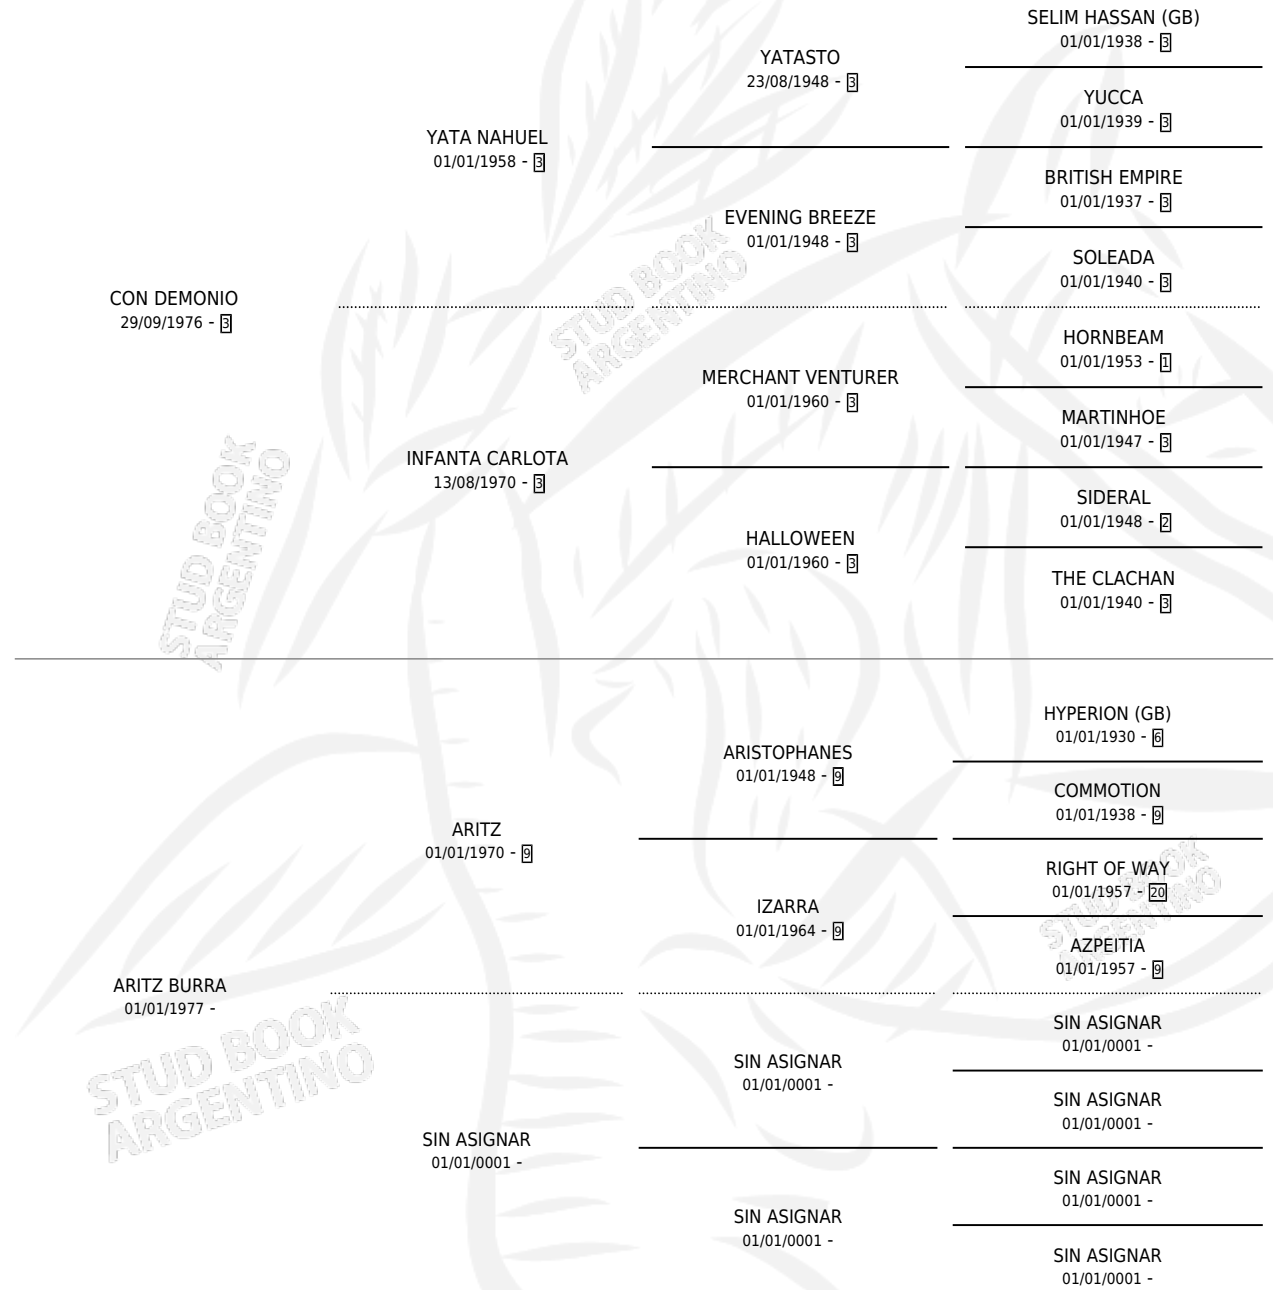

ARITZ CON

por CON DEMONIO y ARITZ BURRA por ARITZ

Argentina · Hembra · Alazan · SP · 22/09/1985
Familia · Volumen 32

ESTADO

TIPIFICACIÓN SANGUÍNEA	X
TIPIFICACIÓN POR ADN	X
PASAPORTE	X
IDENTIFICACIÓN POR MICROCHIP	X
REPRODUCTOR	X

Lugar de nacimiento: Diez De Agosto

Criador: Sin dato

PEDIGREE