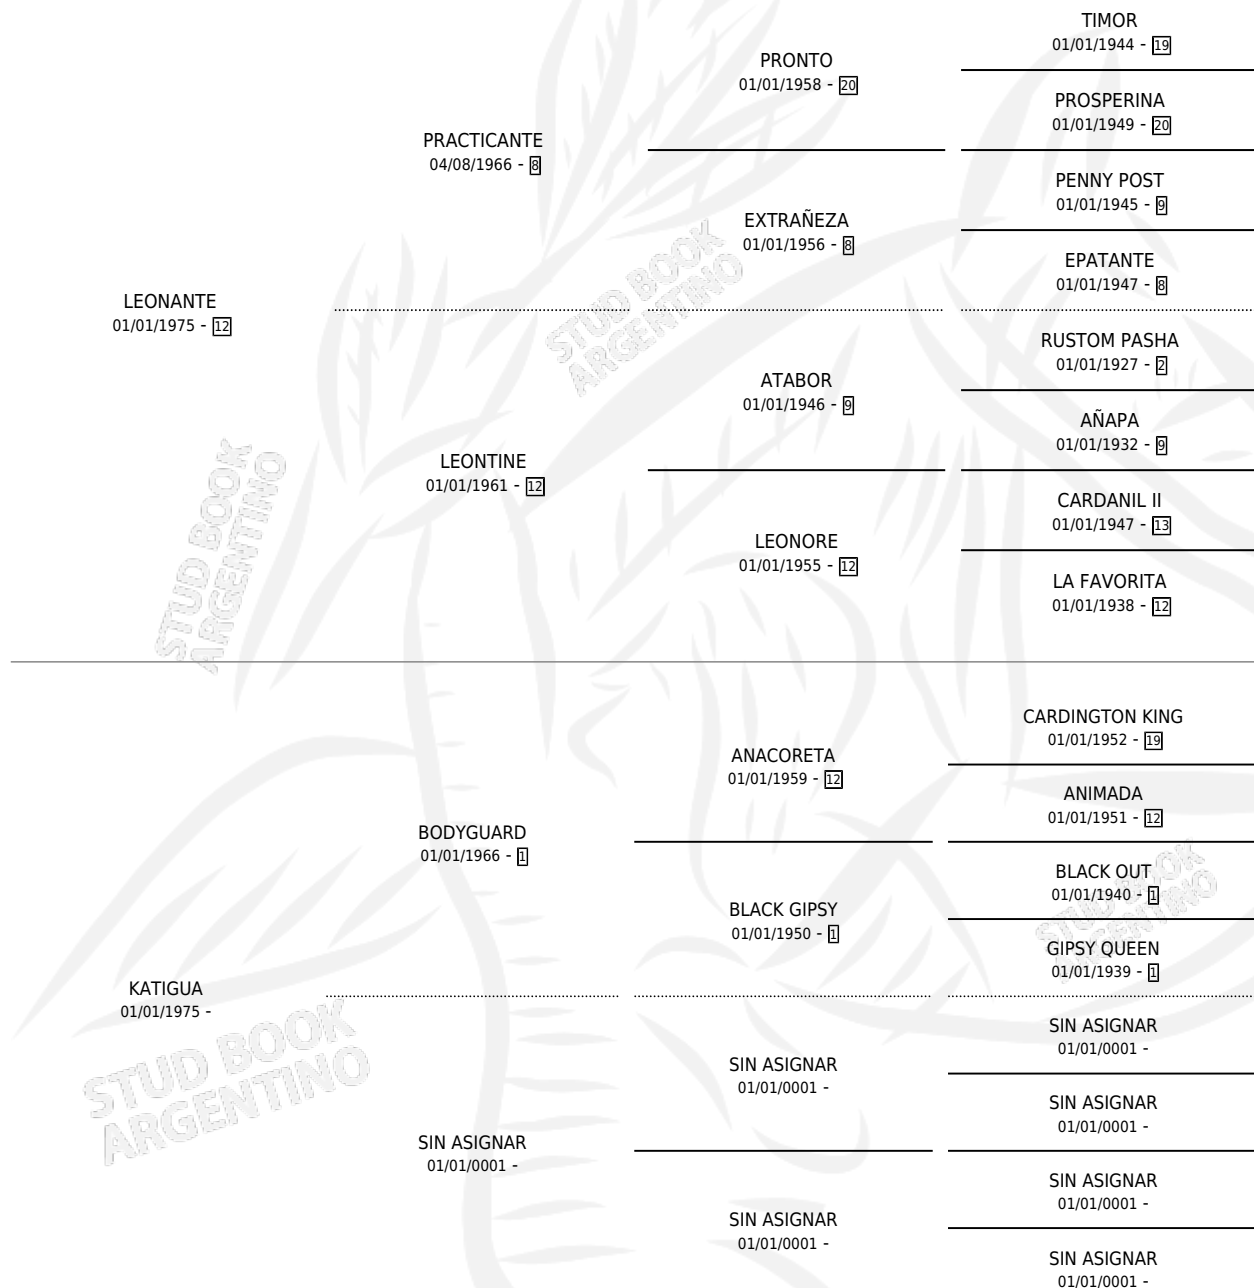

ELEONCH

por LEONANTE y KATIGUA por BODYGUARD

Argentina · Macho · Alazan · SP · 16/11/1985
Familia · Volumen 32

ESTADO

| | |
|------------------------------|---|
| TIPIFICACIÓN SANGUÍNEA | X |
| TIPIFICACIÓN POR ADN | X |
| PASAPORTE | X |
| IDENTIFICACIÓN POR MICROCHIP | X |
| REPRODUCTOR | X |

Lugar de nacimiento: Los Reyunos

Criador: Sin dato

PEDIGREE

ELEONCH

Datos oficiales del Stud Book Argentino

Documento generado el 02/05/2026

studbook.org.ar