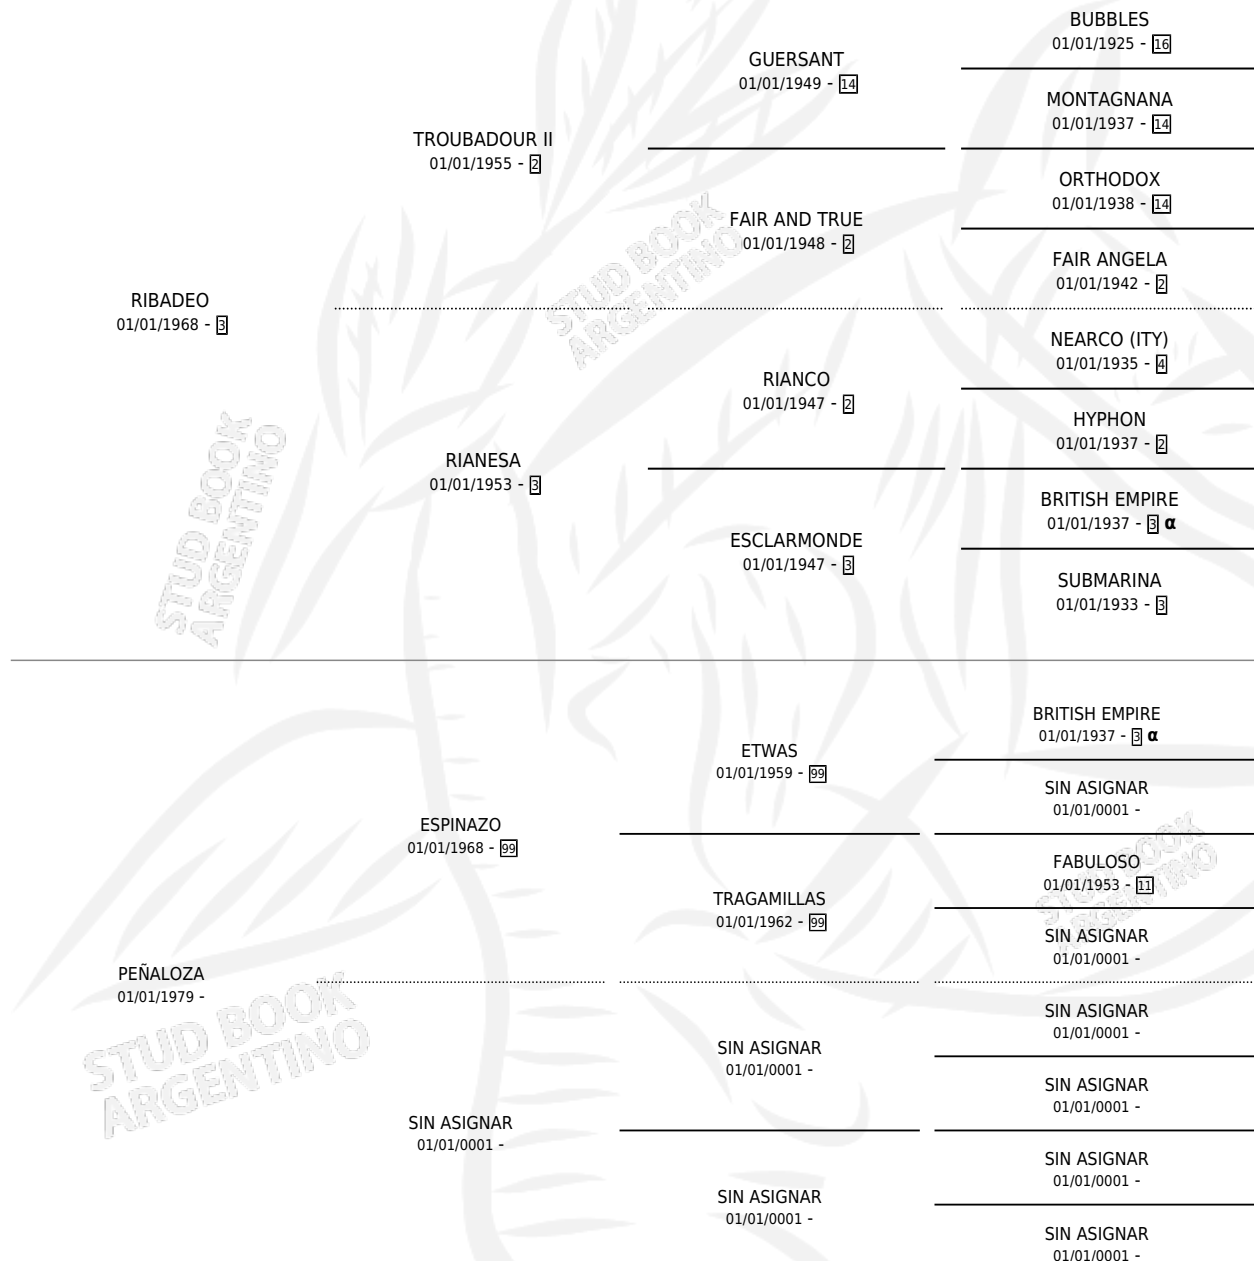

# RINCON GAUCHO

por RIBADEO y PEÑALOZA por ESPINAZO

Argentina · Macho · Zaino Doradillo · SP · 30/11/1985  
Familia · Volumen 32

## ESTADO

TIPIFICACIÓN SANGUÍNEA	X
TIPIFICACIÓN POR ADN	X
PASAPORTE	X
IDENTIFICACIÓN POR MICROCHIP	X
REPRODUCTOR	X

**Lugar de nacimiento:** La Giralda

**Criador:** Sin dato

## PEDIGREE

INBREEDING : α

# RINCON GAUCHO

**Datos oficiales del Stud Book Argentino**

Documento generado el 02/05/2026

[studbook.org.ar](http://studbook.org.ar)