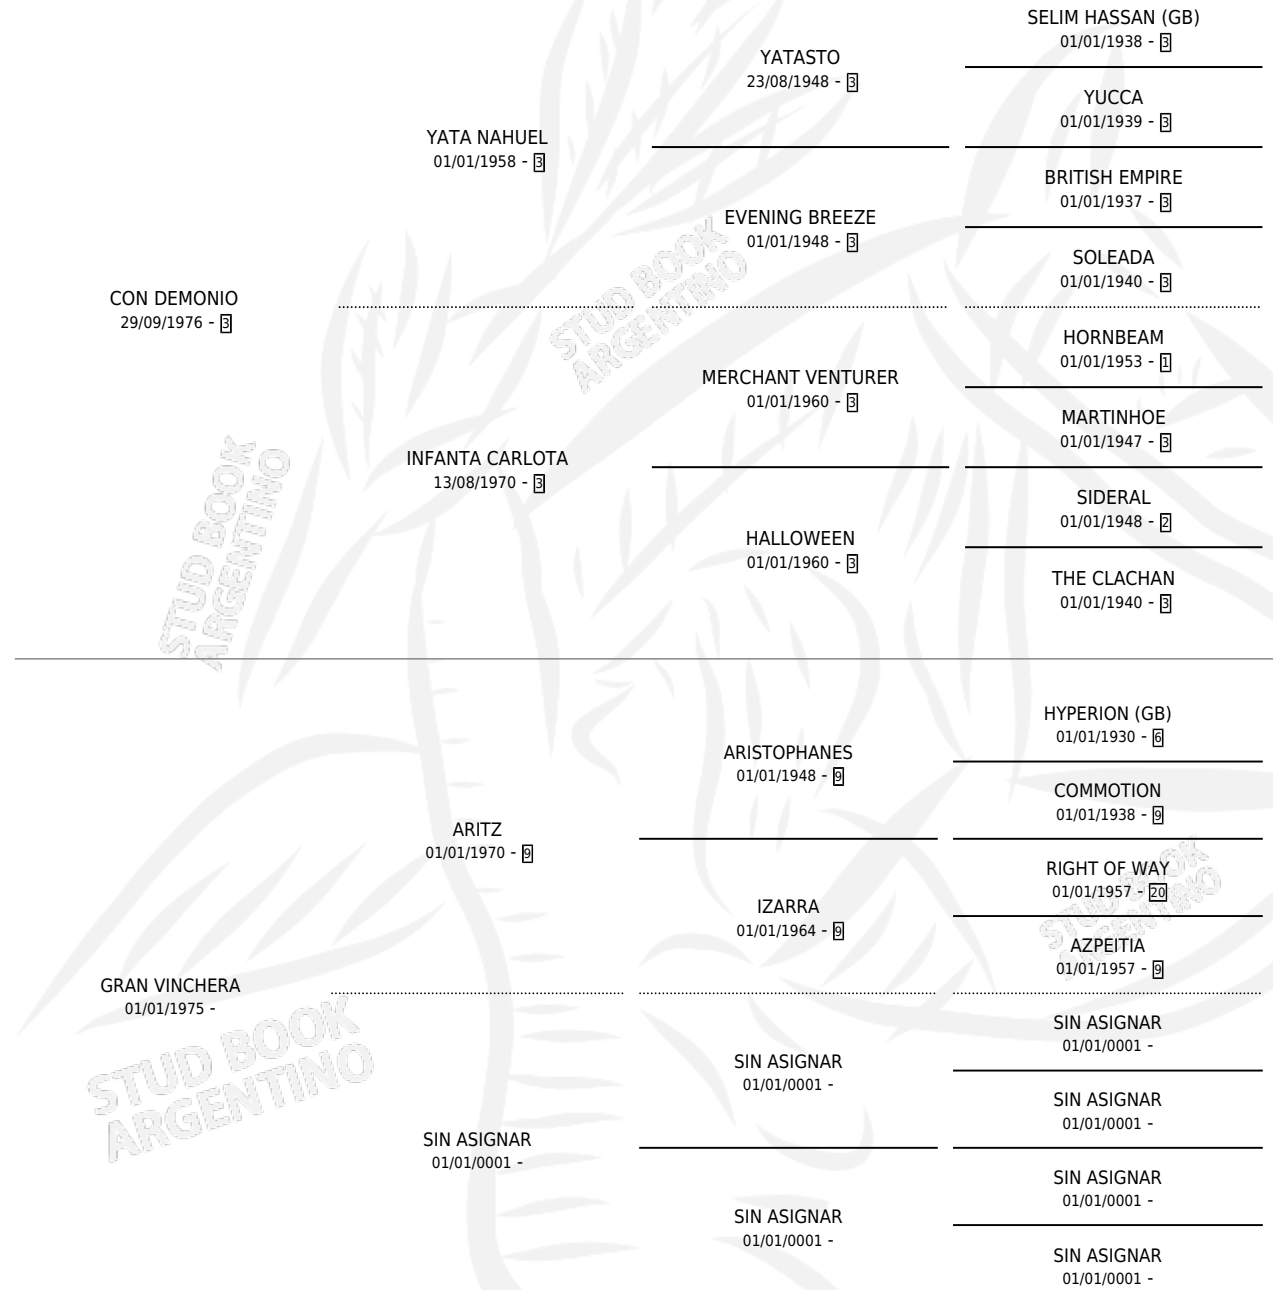

LA VINCHA

por CON DEMONIO y GRAN VINCHERA por ARITZ

Argentina · Hembra · Alazan · SP · 14/12/1985
Familia · Volumen 32

ESTADO

TIPIFICACIÓN SANGUÍNEA	X
TIPIFICACIÓN POR ADN	X
PASAPORTE	X
IDENTIFICACIÓN POR MICROCHIP	X
REPRODUCTOR	X

Lugar de nacimiento: Campo particular

Criador: Sin dato

PEDIGREE

LA VINCHA

Datos oficiales del Stud Book Argentino

Documento generado el 09/05/2026

studbook.org.ar