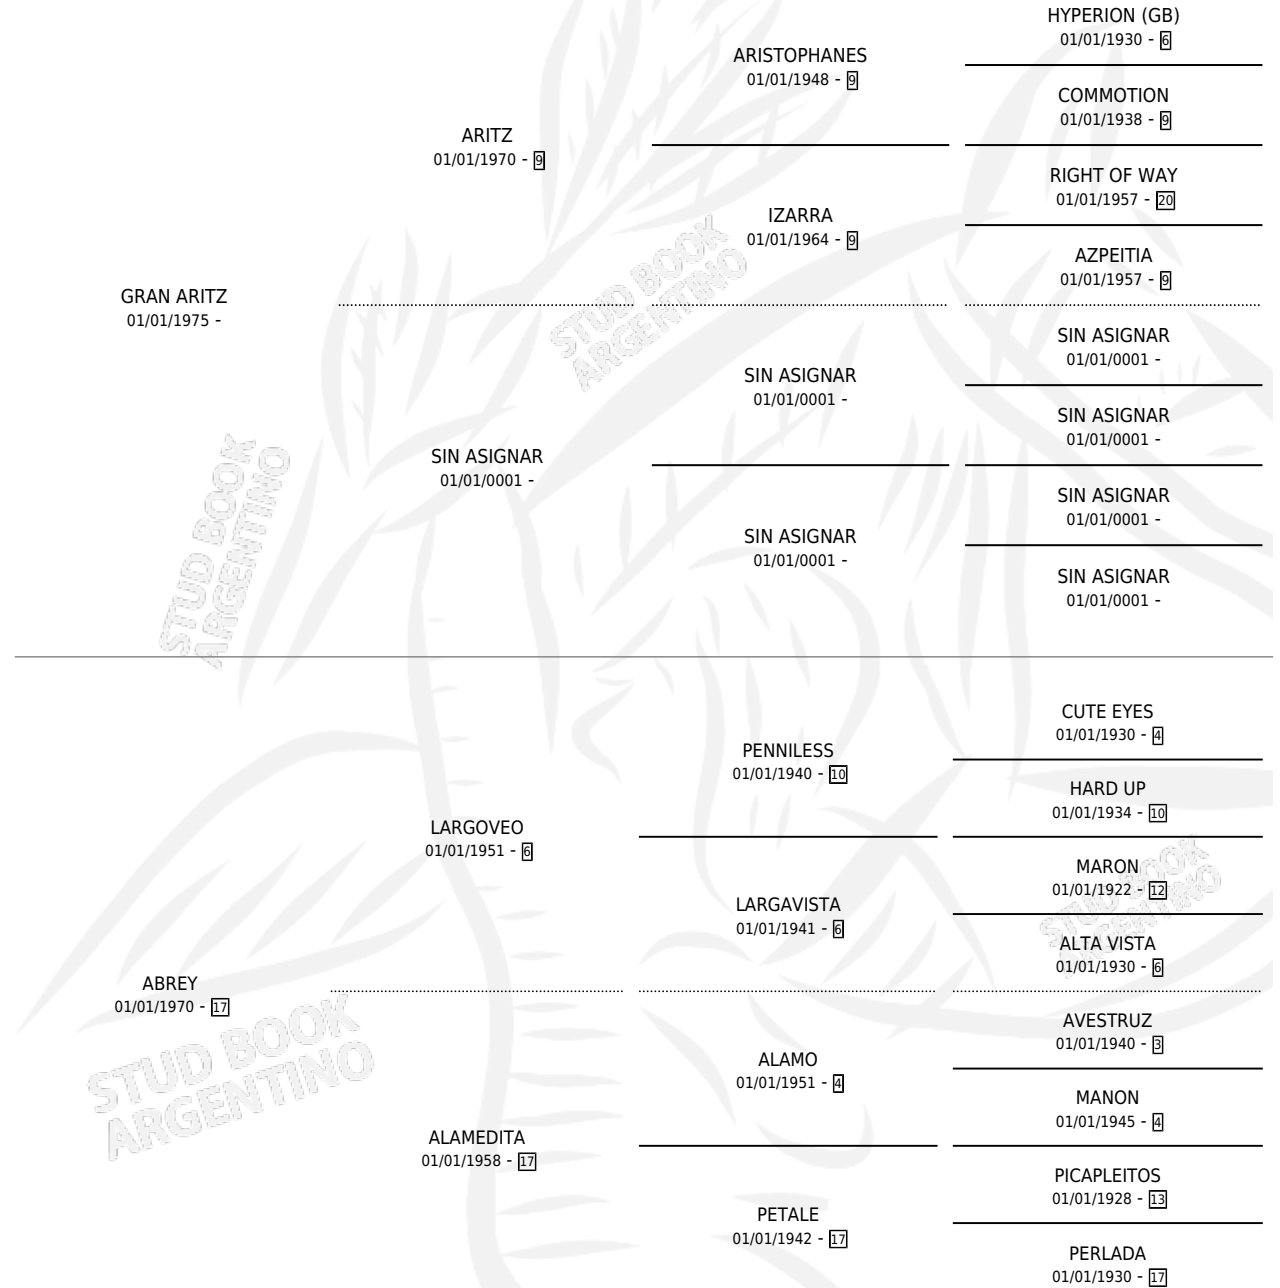

LA GRAN ARITZ

por GRAN ARITZ y ABREY por LARGOVEO

Argentina · Hembra · Alazan · SP · 18/12/1985
Familia 17-c · Volumen 32

ESTADO

TIPIFICACIÓN SANGUÍNEA	X
TIPIFICACIÓN POR ADN	X
PASAPORTE	X
IDENTIFICACIÓN POR MICROCHIP	X
REPRODUCTOR	X

Lugar de nacimiento: Campo particular

Criador: Sin dato

PEDIGREE

LA GRAN ARITZ

Datos oficiales del Stud Book Argentino

Documento generado el 10/06/2026

studbook.org.ar