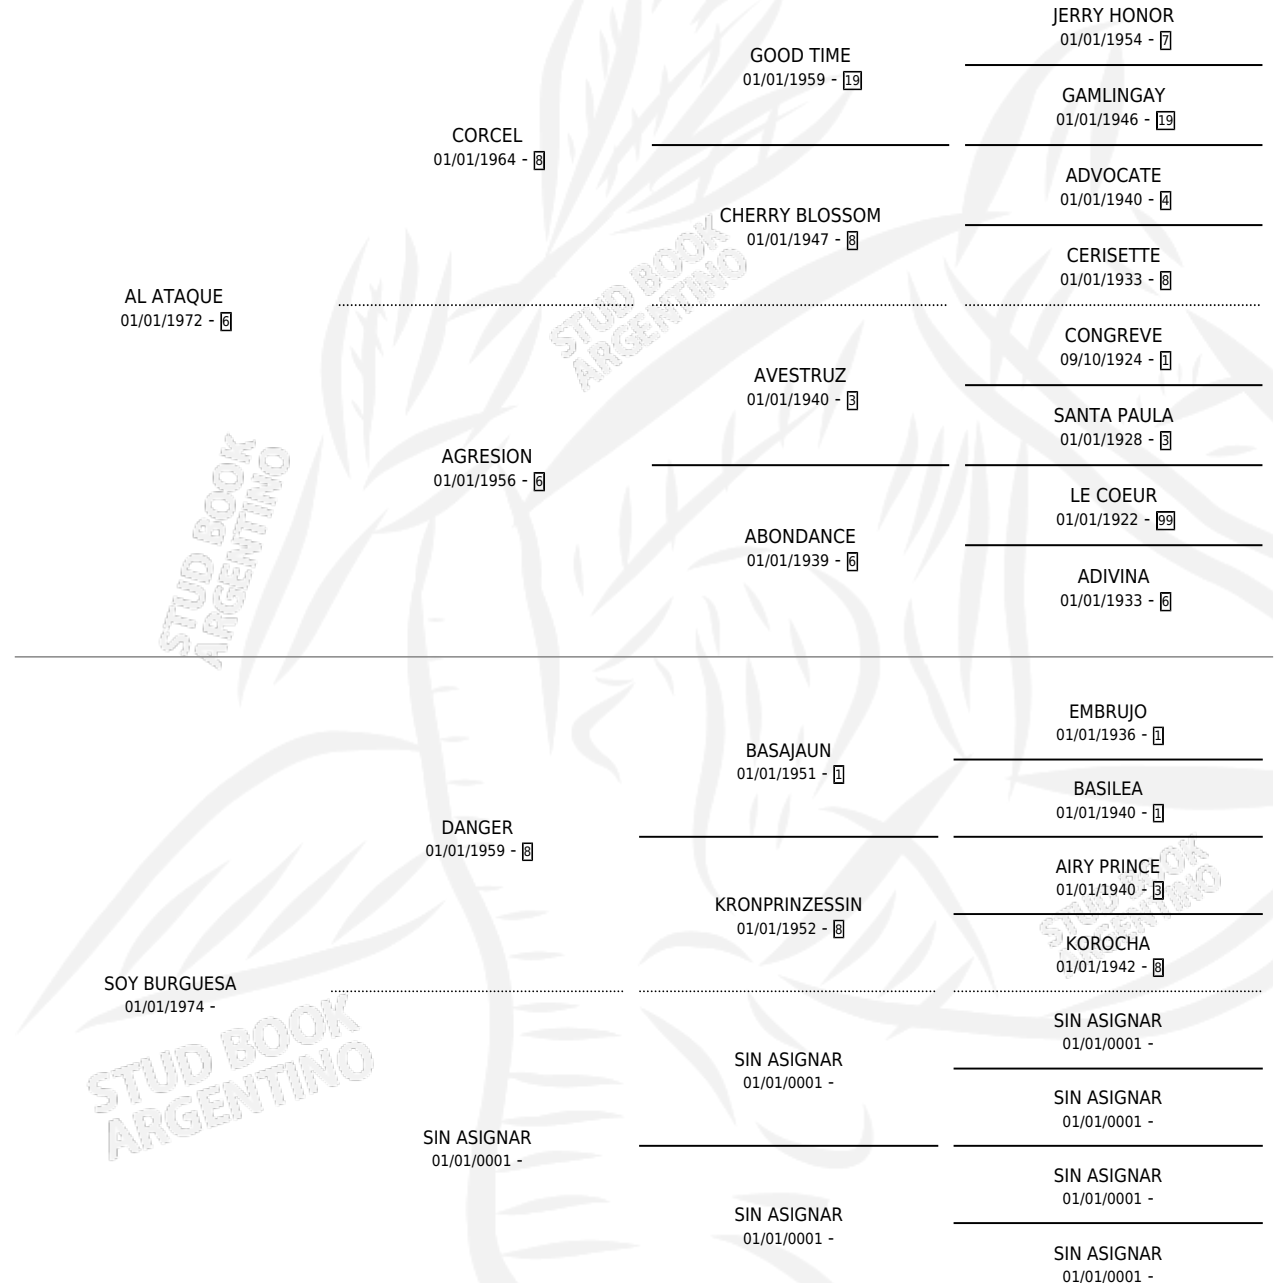

SOLAGKILIMANJARO

por AL ATAQUE y SOY BURGUESA por DANGER

Argentina · Hembra · Alazan · SP · 30/11/1985
Familia · Volumen 32

ESTADO

TIPIFICACIÓN SANGUÍNEA	X
TIPIFICACIÓN POR ADN	X
PASAPORTE	X
IDENTIFICACIÓN POR MICROCHIP	X
REPRODUCTOR	✓

Lugar de nacimiento: Kilimanjaro

Criador: Cesare Miguel Angel

PEDIGREE