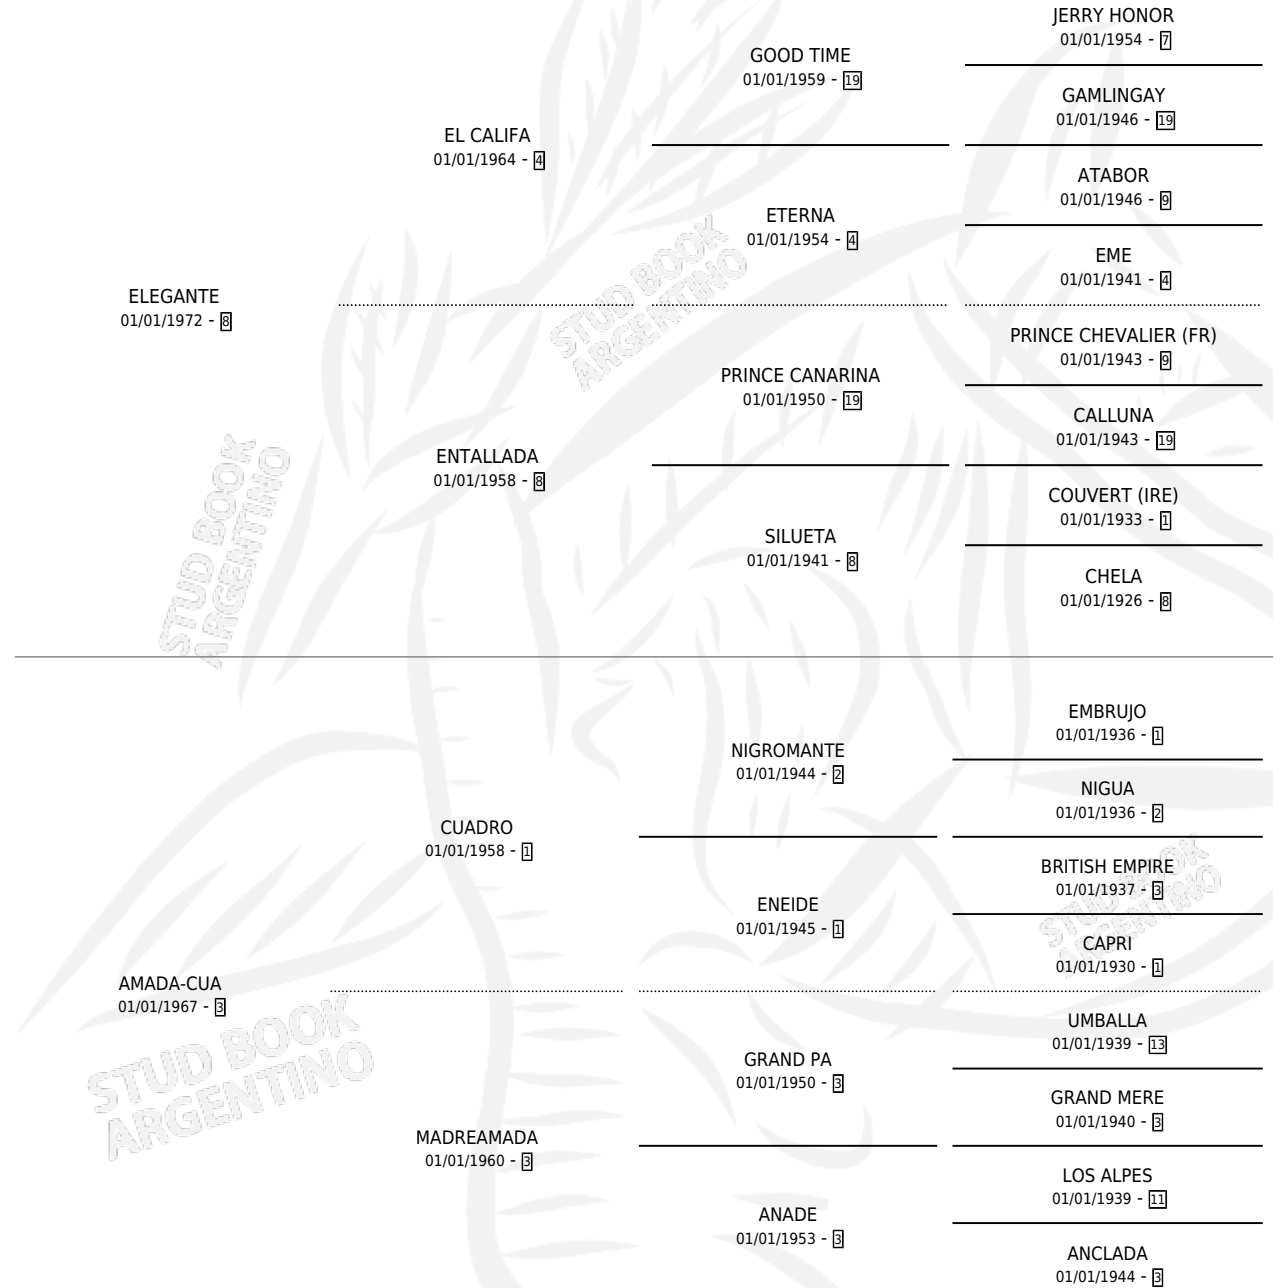

GAFER INFIEL

por **ELEGANTE** y **AMADA-CUA** por **CUADRO**

Argentina · Hembra · Zaino · SP · 10/12/1985
Familia 3-m · Volumen 32

ESTADO

TIPIFICACIÓN SANGUÍNEA	X
TIPIFICACIÓN POR ADN	X
PASAPORTE	X
IDENTIFICACIÓN POR MICROCHIP	X
REPRODUCTOR	✓

Lugar de nacimiento: El Gorrion

Criador: Sin dato

PEDIGREE

S

mientos **0** / Efectividad **0.00%**

PADRILLO	PRODUCTO	CRIADOR	1ER SERVICIO	ÚLTIMO SERVICIO
ESTRATEGA	∅		01/08/1989	02/08/1989
GAFER INFIEL DON FLORENDO	∅		31/12/1987	31/12/1987