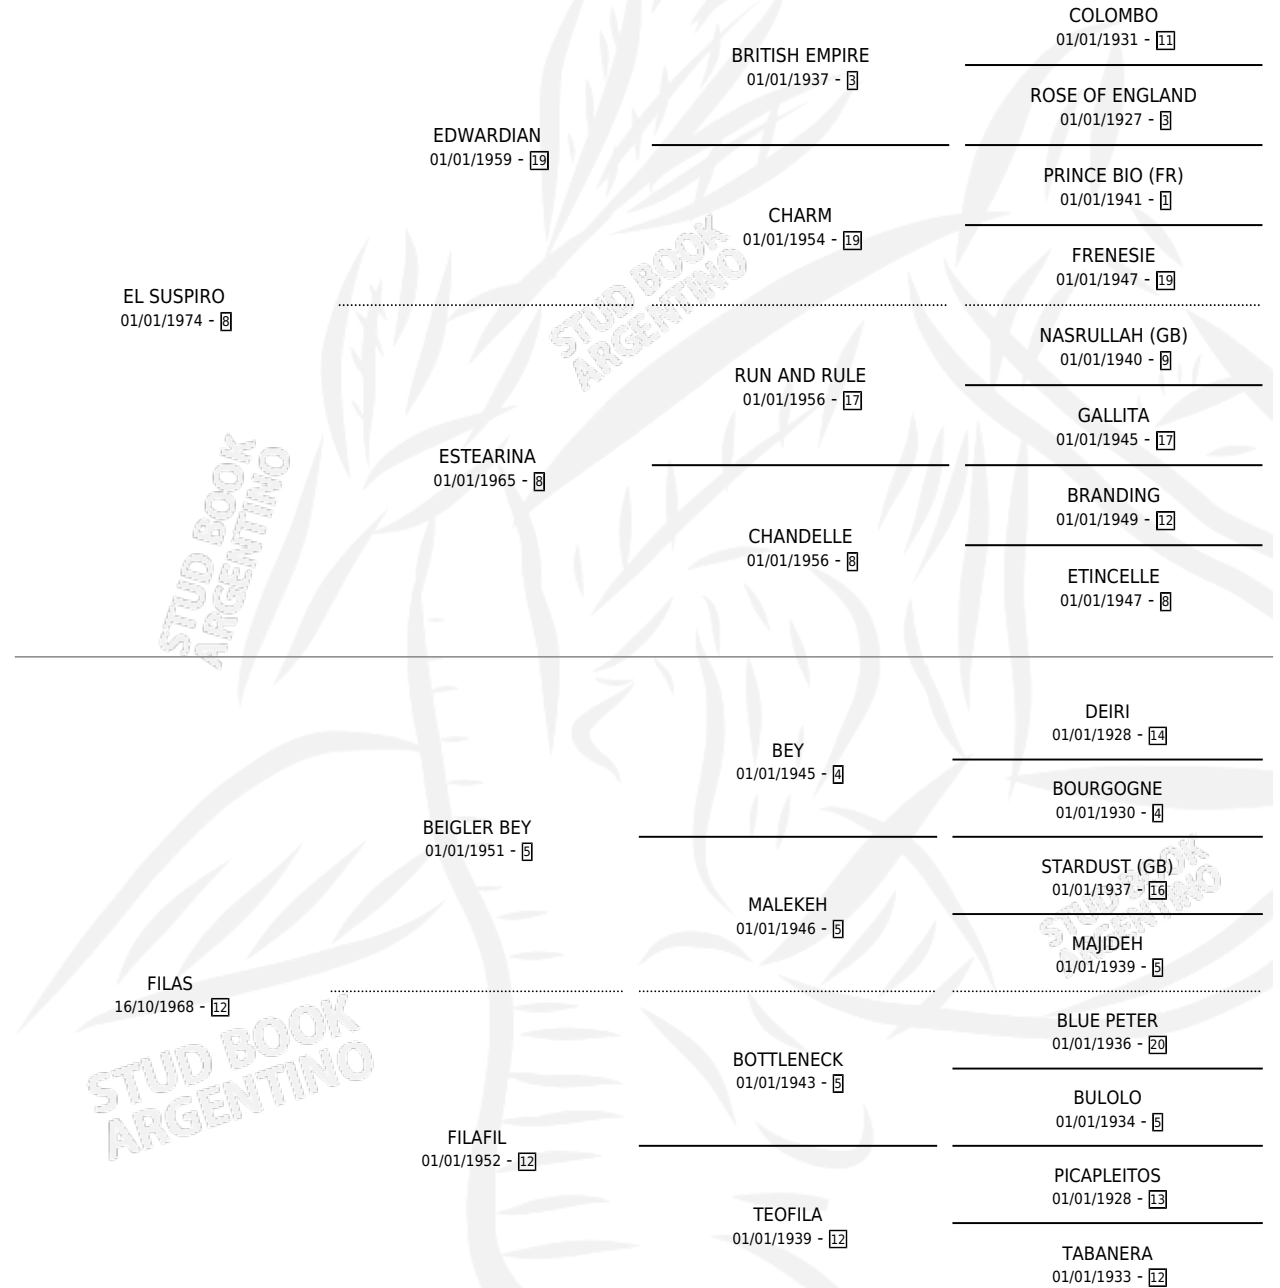

SENSIBLERA

por **EL SUSPIRO** y **FILAS** por **BEIGLER BEY**

Argentina · Hembra · Alazan · SP · 18/11/1985
Familia 12-b · Volumen 32

ESTADO

TIPIFICACIÓN SANGUÍNEA	X
TIPIFICACIÓN POR ADN	X
PASAPORTE	X
IDENTIFICACIÓN POR MICROCHIP	X
REPRODUCTOR	X

Lugar de nacimiento: Manogasta

Criador: Sin dato

PEDIGREE

SENSIBLERA

Datos oficiales del Stud Book Argentino

Documento generado el 03/05/2026

studbook.org.ar