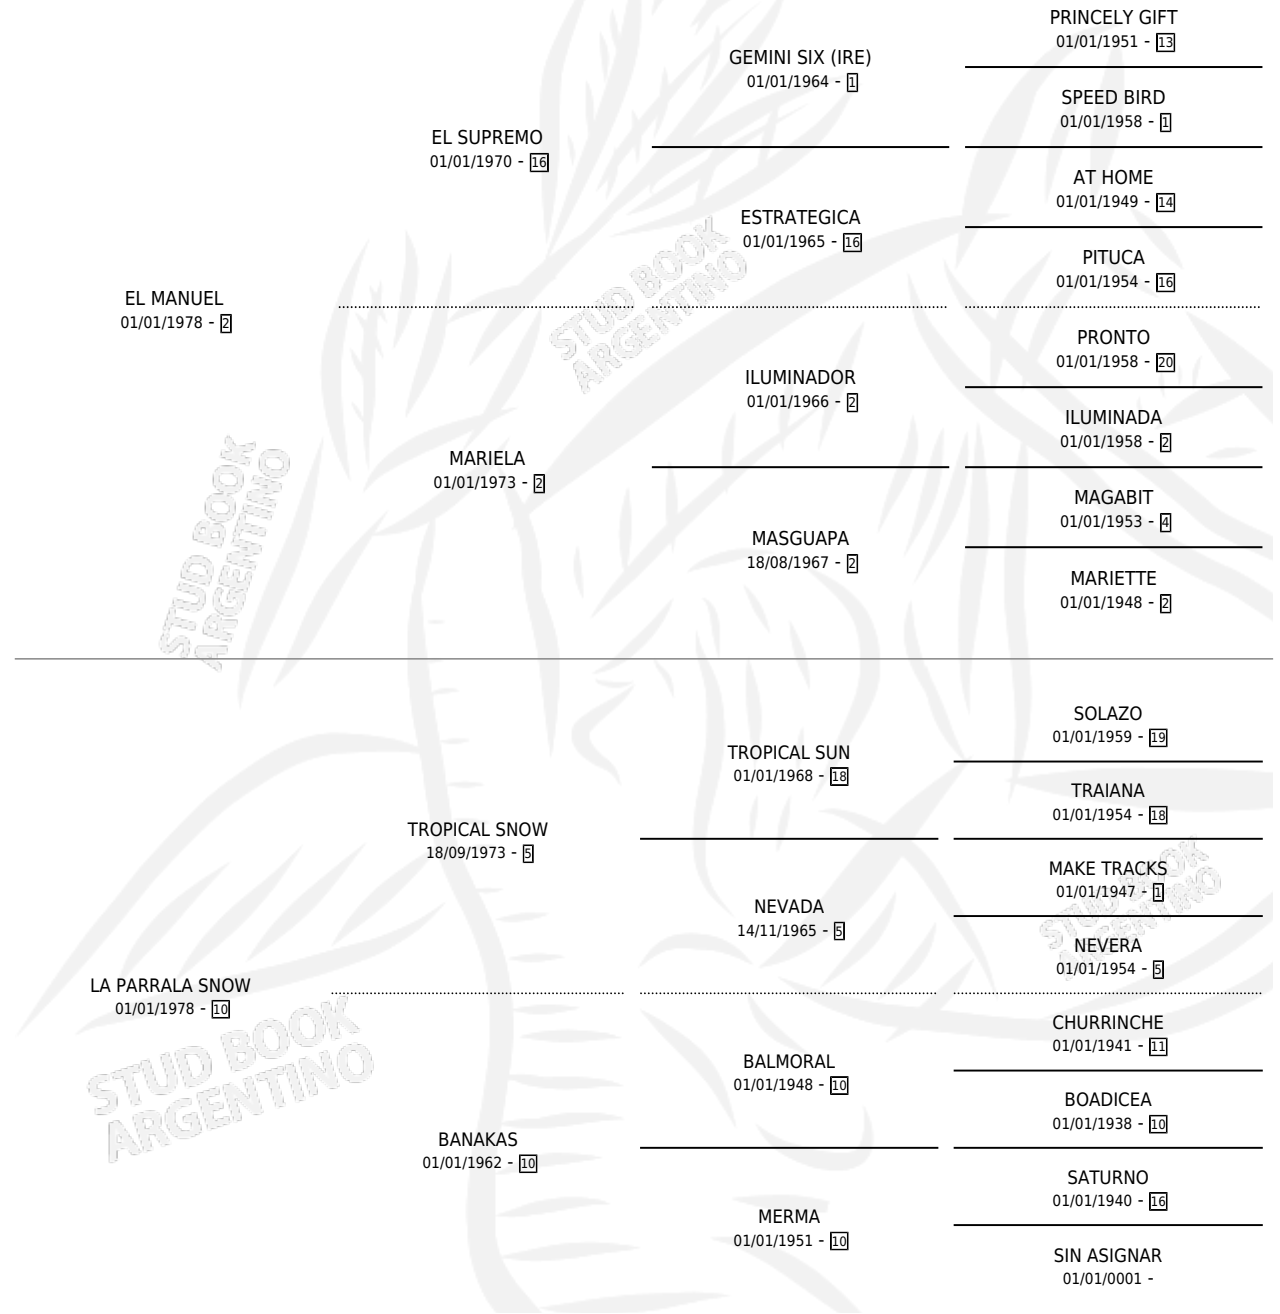

EL MANOLETE

por EL MANUEL y LA PARRALA SNOW por TROPICAL SNOW

Argentina · Macho · Alazan · SP · 25/10/1985
Familia 10 · Volumen 32

ESTADO

TIPIFICACIÓN SANGUÍNEA	X
TIPIFICACIÓN POR ADN	X
PASAPORTE	X
IDENTIFICACIÓN POR MICROCHIP	X
REPRODUCTOR	X

Lugar de nacimiento: El Cañadon
Criador: El Cañadon

PEDIGREE

EL MANOLETE

Datos oficiales del Stud Book Argentino

Documento generado el 15/05/2026

studbook.org.ar