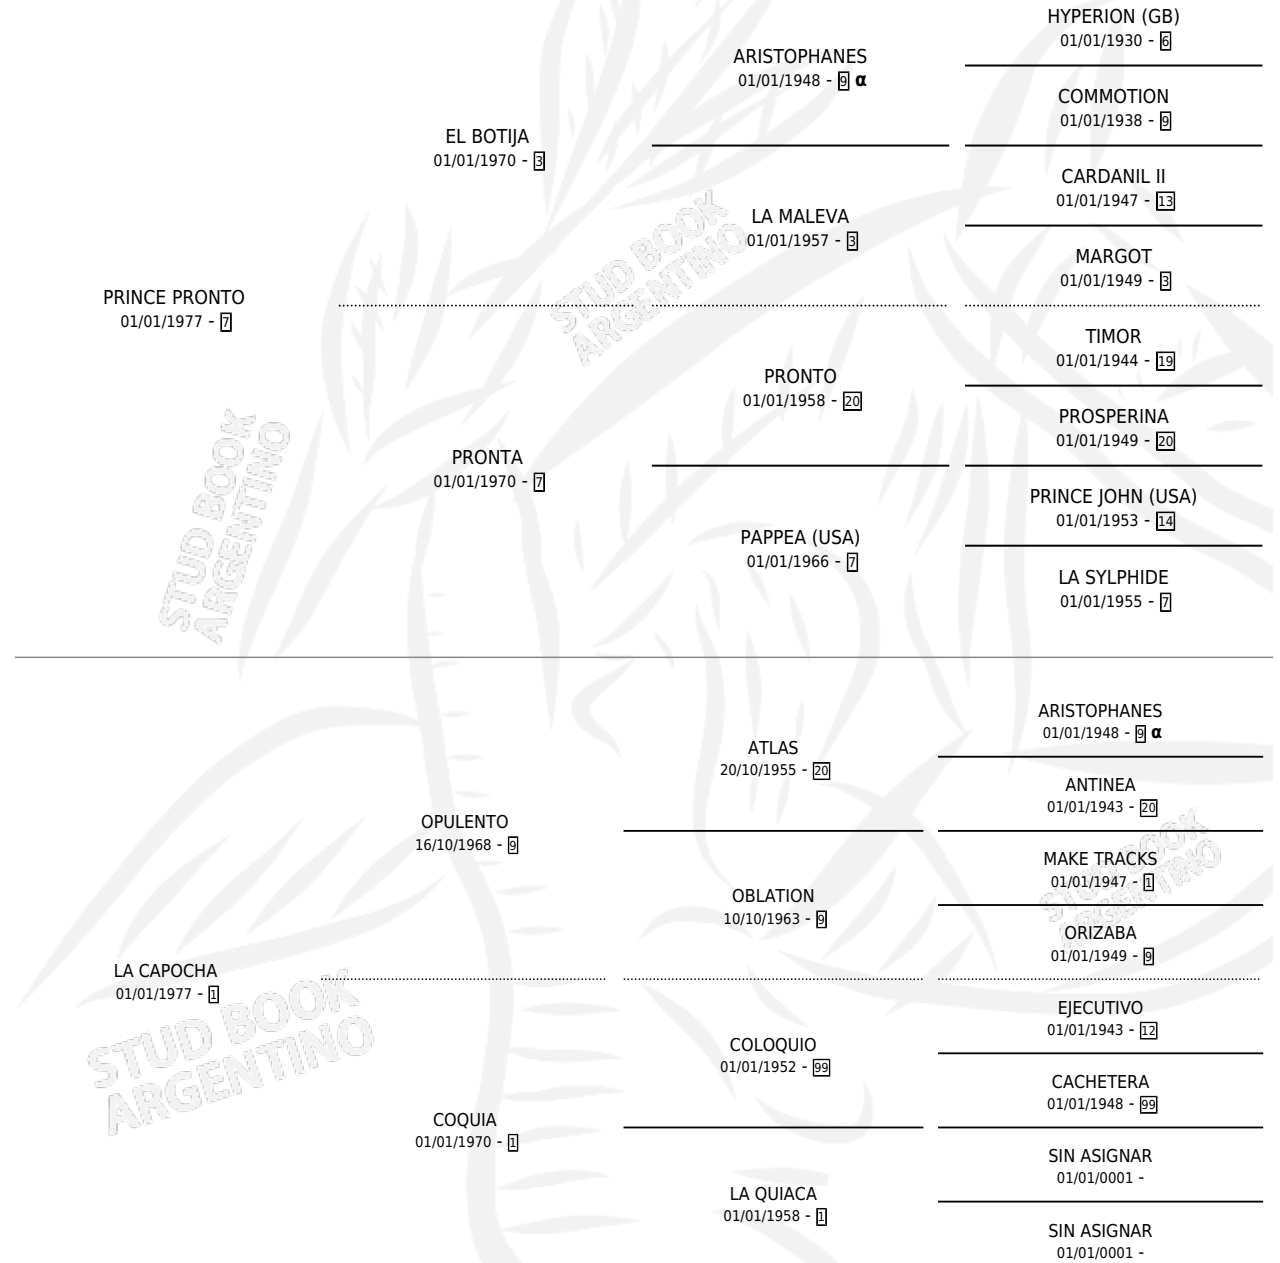

PRINCE MICHEL

por PRINCE PRONTO y LA CAPOCHA por OPULENTO

Argentina · Macho · Zaino · SP · 25/09/1985
Familia 1 · Volumen 32

ESTADO

TIPIFICACIÓN SANGUÍNEA	X
TIPIFICACIÓN POR ADN	X
PASAPORTE	X
IDENTIFICACIÓN POR MICROCHIP	X
REPRODUCTOR	X

Lugar de nacimiento: Las Cuevas

Criador: Sin dato

PEDIGREE

INBREEDING : α

PRINCE MICHEL

Datos oficiales del Stud Book Argentino

Documento generado el 06/05/2026

studbook.org.ar