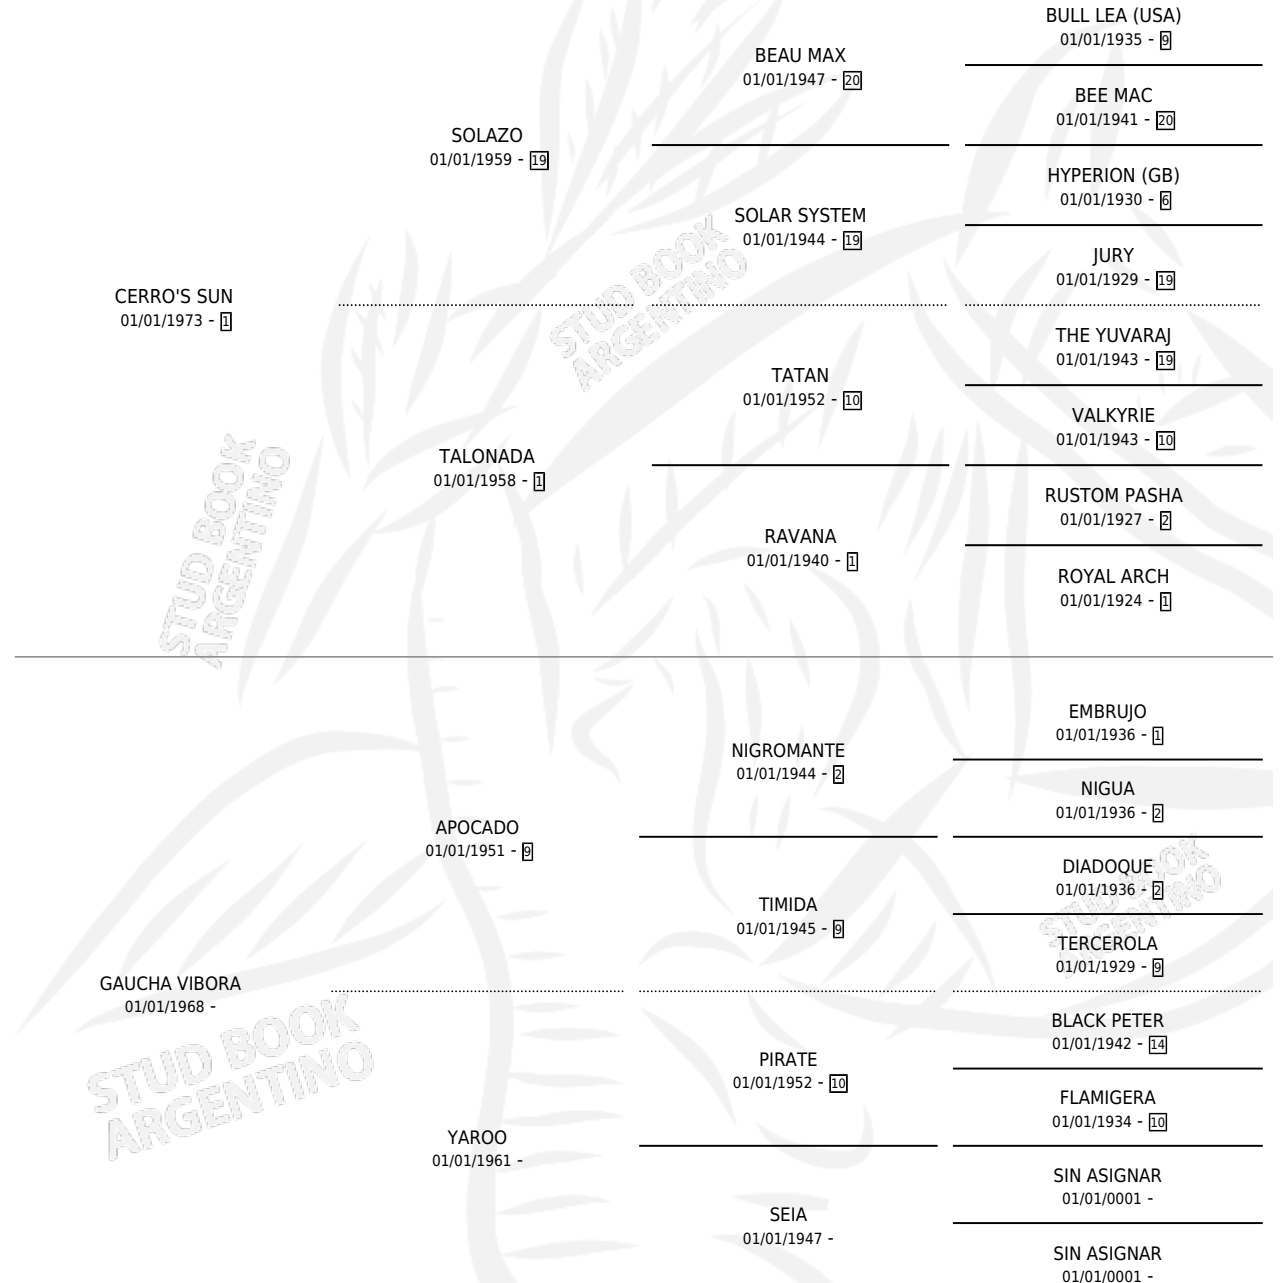

SOY TREMENDA

por CERRO'S SUN y GAUCHA VIBORA por APOCADO

Argentina · Hembra · Alazan · SP · 24/11/1985
Familia · Volumen 32

ESTADO

TIPIFICACIÓN SANGUÍNEA	✓
TIPIFICACIÓN POR ADN	X
PASAPORTE	X
IDENTIFICACIÓN POR MICROCHIP	X
REPRODUCTOR	✓

Lugar de nacimiento: Nel-son

Criador: Gregorio Roberto Cristobal

~

HIJOS

	MACHOS	HEMBRAS
1 NACIERON	0	1
SIN ACTUACIONES		

PEDIGREE

CAMPAÑA

Solo carreras oficiales de Argentina