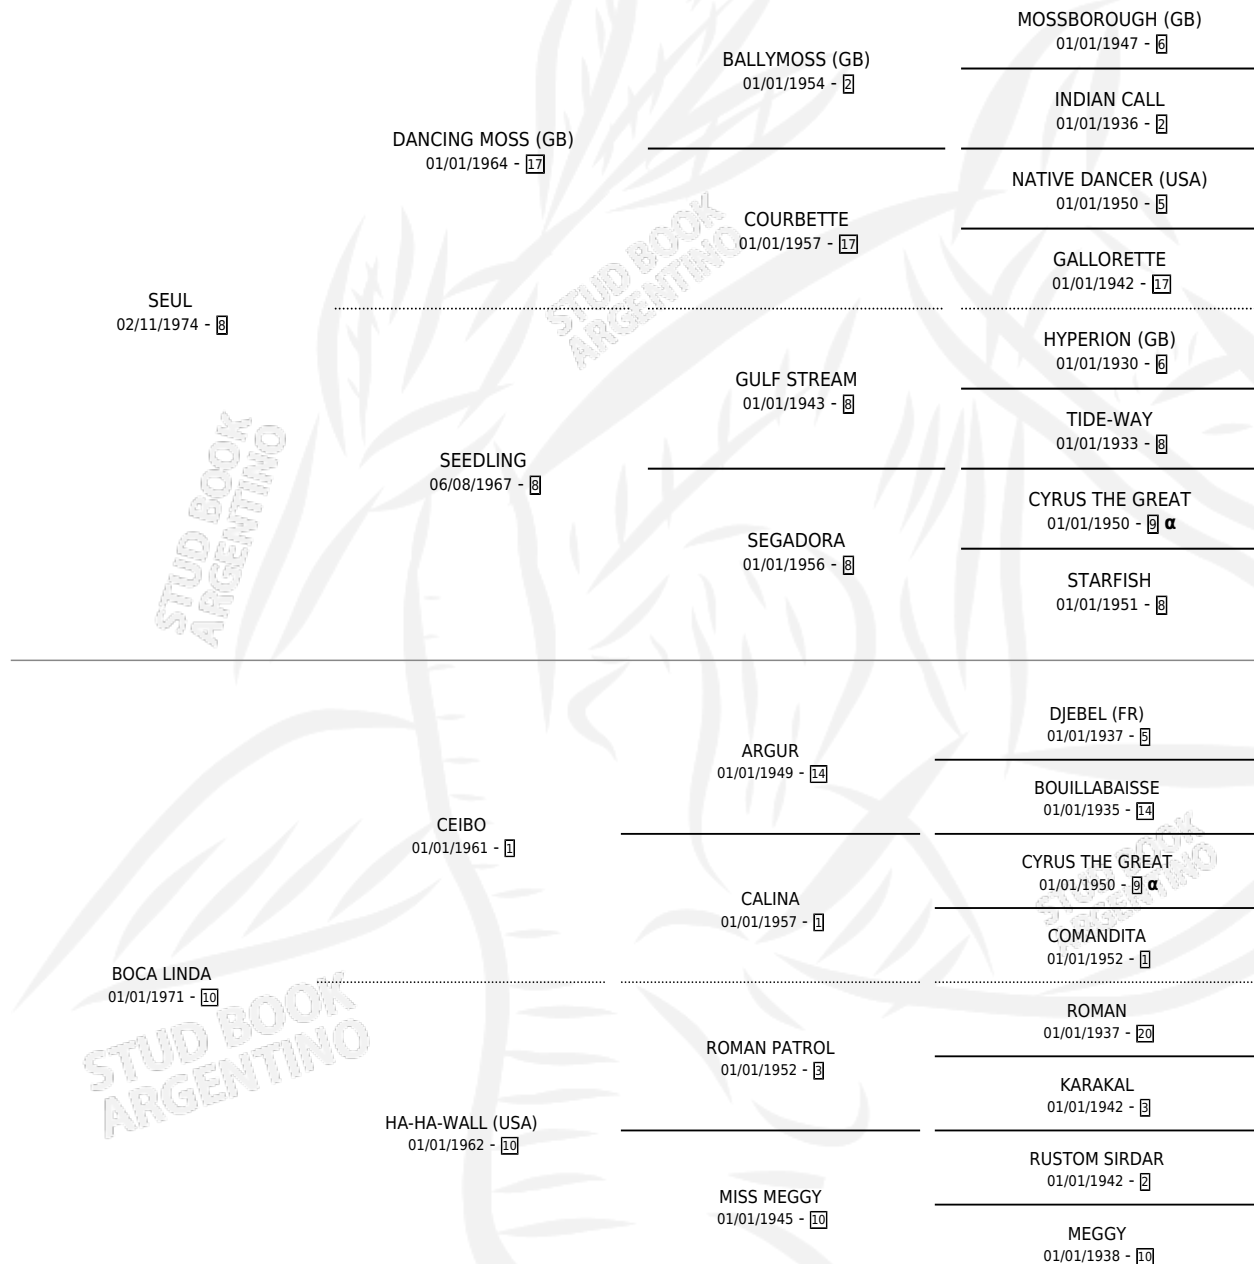

EL WALLABIE

por SEUL y BOCA LINDA por CEIBO

Argentina · Macho · Zaino · SP · 05/12/1985
Familia 10-c · Volumen 32

ESTADO

TIPIFICACIÓN SANGUÍNEA	X
TIPIFICACIÓN POR ADN	X
PASAPORTE	X
IDENTIFICACIÓN POR MICROCHIP	X
REPRODUCTOR	X

Lugar de nacimiento: Ocho de Diciembre

Criador: Asociacion Cooperativa De Criadores De Caballos De Carrera

PEDIGREE

INBREEDING : α

CAMPAÑA

Solo carreras oficiales de Argentina

POR EDAD

EDAD	CC	1°	2°	3°	4°	5°	NP	CLC	CLG	CLCG1	CLGG1	IMPORTE	GANANCIA / CC
3 AÑOS	7	1	3	0	1	1	1	1	0	0	0	\$0	\$0
4 AÑOS	2	2	0	0	0	0	0	0	0	0	0	\$0	\$0
5 AÑOS	2	0	0	0	0	0	2	0	0	0	0	\$0	\$0
TOTALES	11	3	3	0	1	1	3	1	0	0	0	\$0	\$0
%		27.3%	27.3%	0.0%	9.1%	9.1%	27.3%	9.1%	0.0%	0.0%	0.0%		

Ganador de 3 carreras en Tucuman, a los 3 y 4 años.

POR DISTANCIA

HIPODROMO	CC	1°	2°	3°	4°	5°	NP	CLC	CLG	CLCG1	CLGG1	IMPORTE
TUCUMAN	11	3	3	0	1	1	3	0	0	0	0	\$0
1800 MTS	1	0	0	0	0	0	1	0	0	0	0	\$0
1500 MTS	2	0	0	0	0	0	2	0	0	0	0	\$0
1300 MTS	2	1	1	0	0	0	0	0	0	0	0	\$0
1200 MTS	5	2	1	0	1	1	0	0	0	0	0	\$0
1100 MTS	1	0	1	0	0	0	0	0	0	0	0	\$0