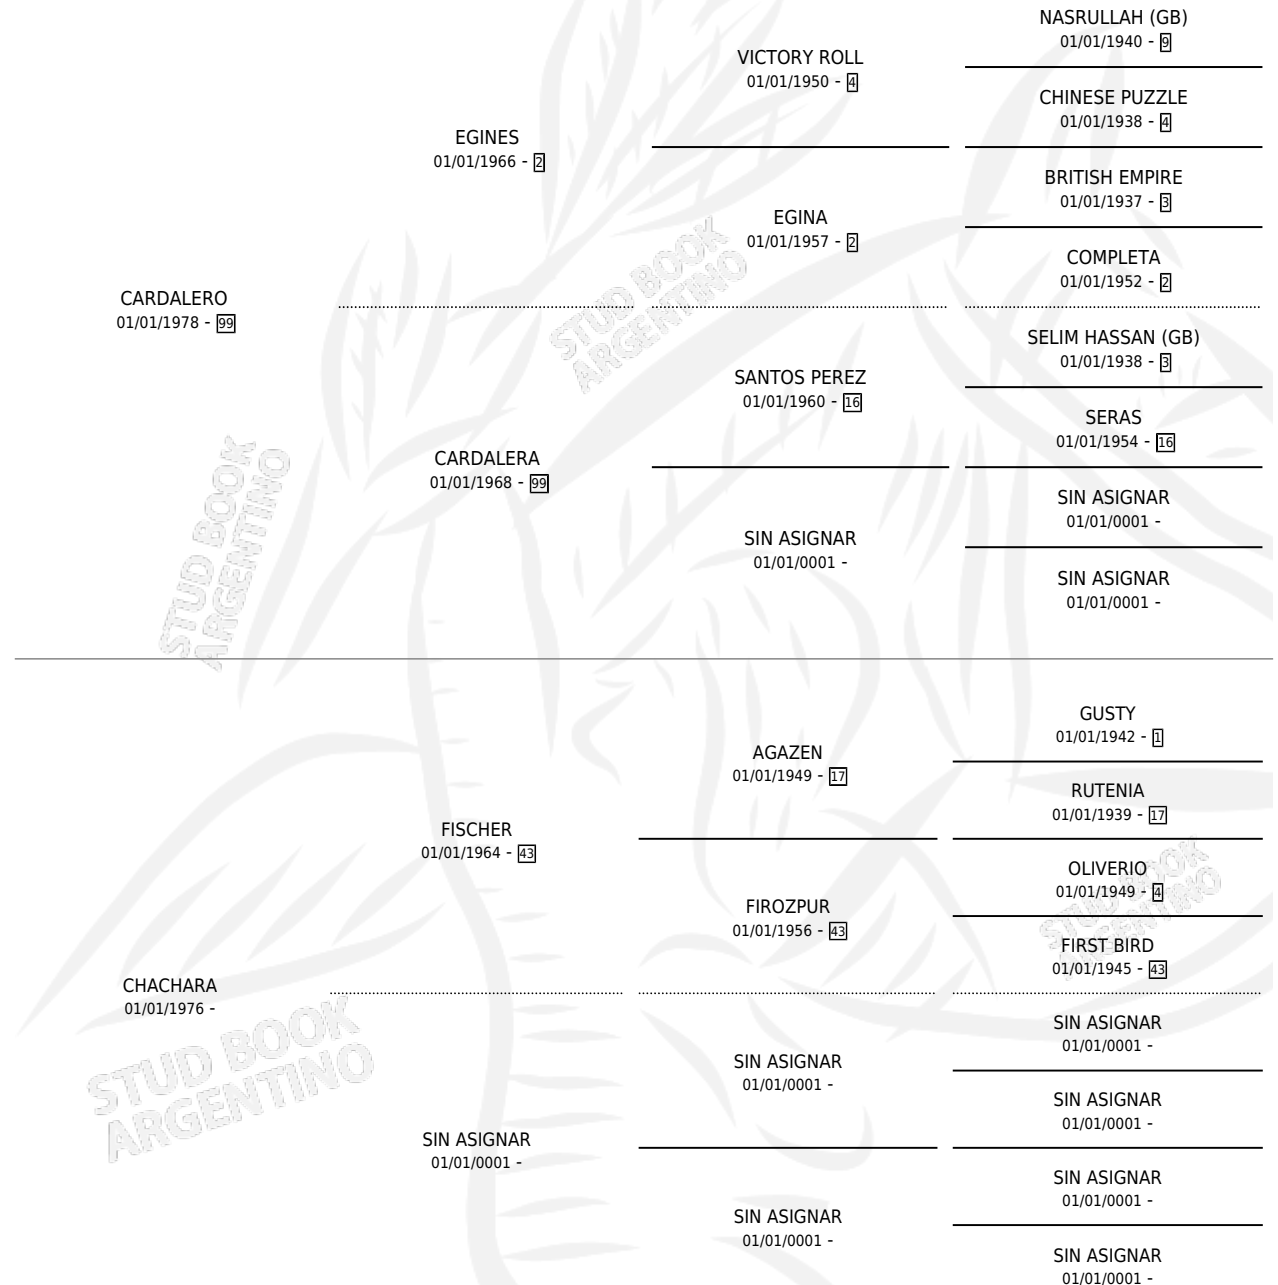

CARCHADA

por **CARDALERO** y **CHACHARA** por **FISCHER**

Argentina · Hembra · Zaino · SP · 25/10/1985
Familia · Volumen 32

ESTADO

TIPIFICACIÓN SANGUÍNEA	✓
TIPIFICACIÓN POR ADN	X
PASAPORTE	X
IDENTIFICACIÓN POR MICROCHIP	X
REPRODUCTOR	✓

Lugar de nacimiento: Huroli

Criador: Sin dato

~

HIJOS

	MACHOS	HEMBRAS
4 NACIERON	2	2
3 CORRIERON	2	1

SIN ACTUACIONES

PEDIGREE

S