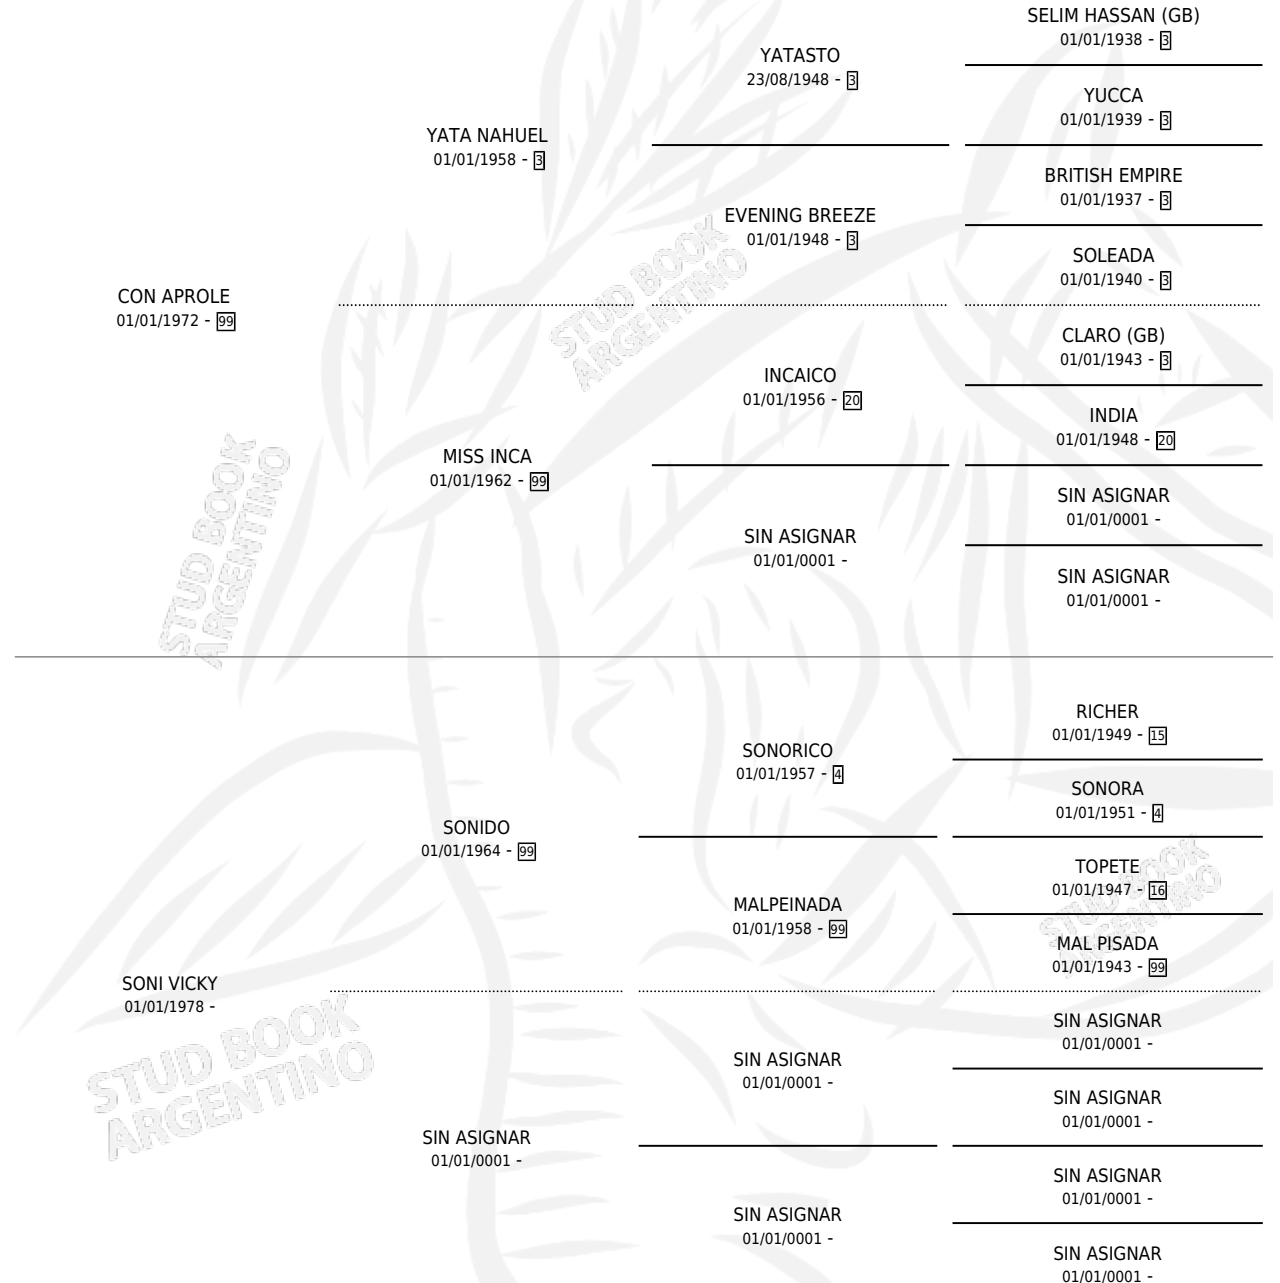

CON HABANO

por CON APROLE y SONI VICKY por SONIDO

Argentina · Macho · Alazan · SP · 10/11/1985
Familia · Volumen 32

ESTADO

TIPIFICACIÓN SANGUÍNEA	X
TIPIFICACIÓN POR ADN	X
PASAPORTE	X
IDENTIFICACIÓN POR MICROCHIP	X
REPRODUCTOR	X

Lugar de nacimiento: El Sonido

Criador: Sin dato

PEDIGREE

CON HABANO

Datos oficiales del Stud Book Argentino

Documento generado el 05/05/2026

studbook.org.ar