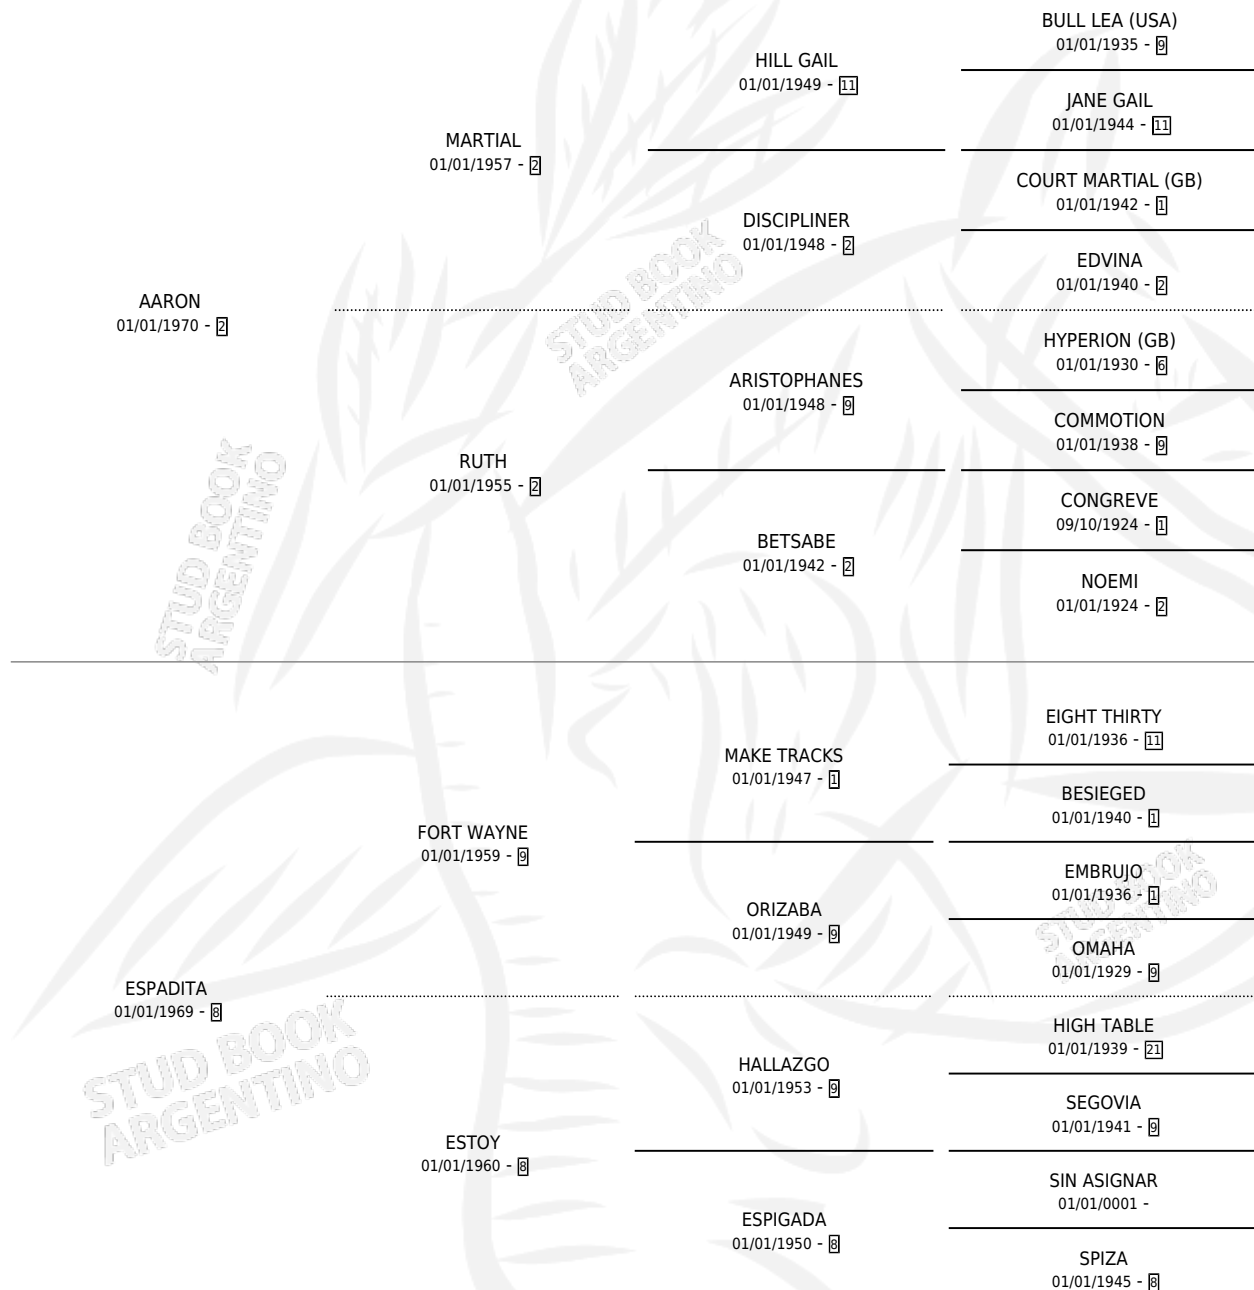

LA ALDABA

por AARON y ESPADITA por FORT WAYNE

Argentina · Hembra · Alazan · SP · 18/11/1985
Familia 8-i · Volumen 32

ESTADO

TIPIFICACIÓN SANGUÍNEA	✓
TIPIFICACIÓN POR ADN	X
PASAPORTE	X
IDENTIFICACIÓN POR MICROCHIP	X
REPRODUCTOR	✓

Lugar de nacimiento: Mari Rayen

Criador: Sin dato

~

HIJOS

	MACHOS	HEMBRAS
1 NACIERON	0	1
1 CORRIERON	0	1

SIN ACTUACIONES

PEDIGREE

S

mientos 1 / Efectividad 33.33%

PADRILLO	PRODUCTO	CRIADOR	1ER SERVICIO	ÚLTIMO SERVICIO
GARITO	∅		04/12/1993	05/12/1993
LA ALDABA	∅		26/10/1990	28/10/1990
DETANGO	POMONERA (H Z, 14/10/1990) MURIO EL 01/11/2002.	SIN DATO	11/11/1989	12/11/1989