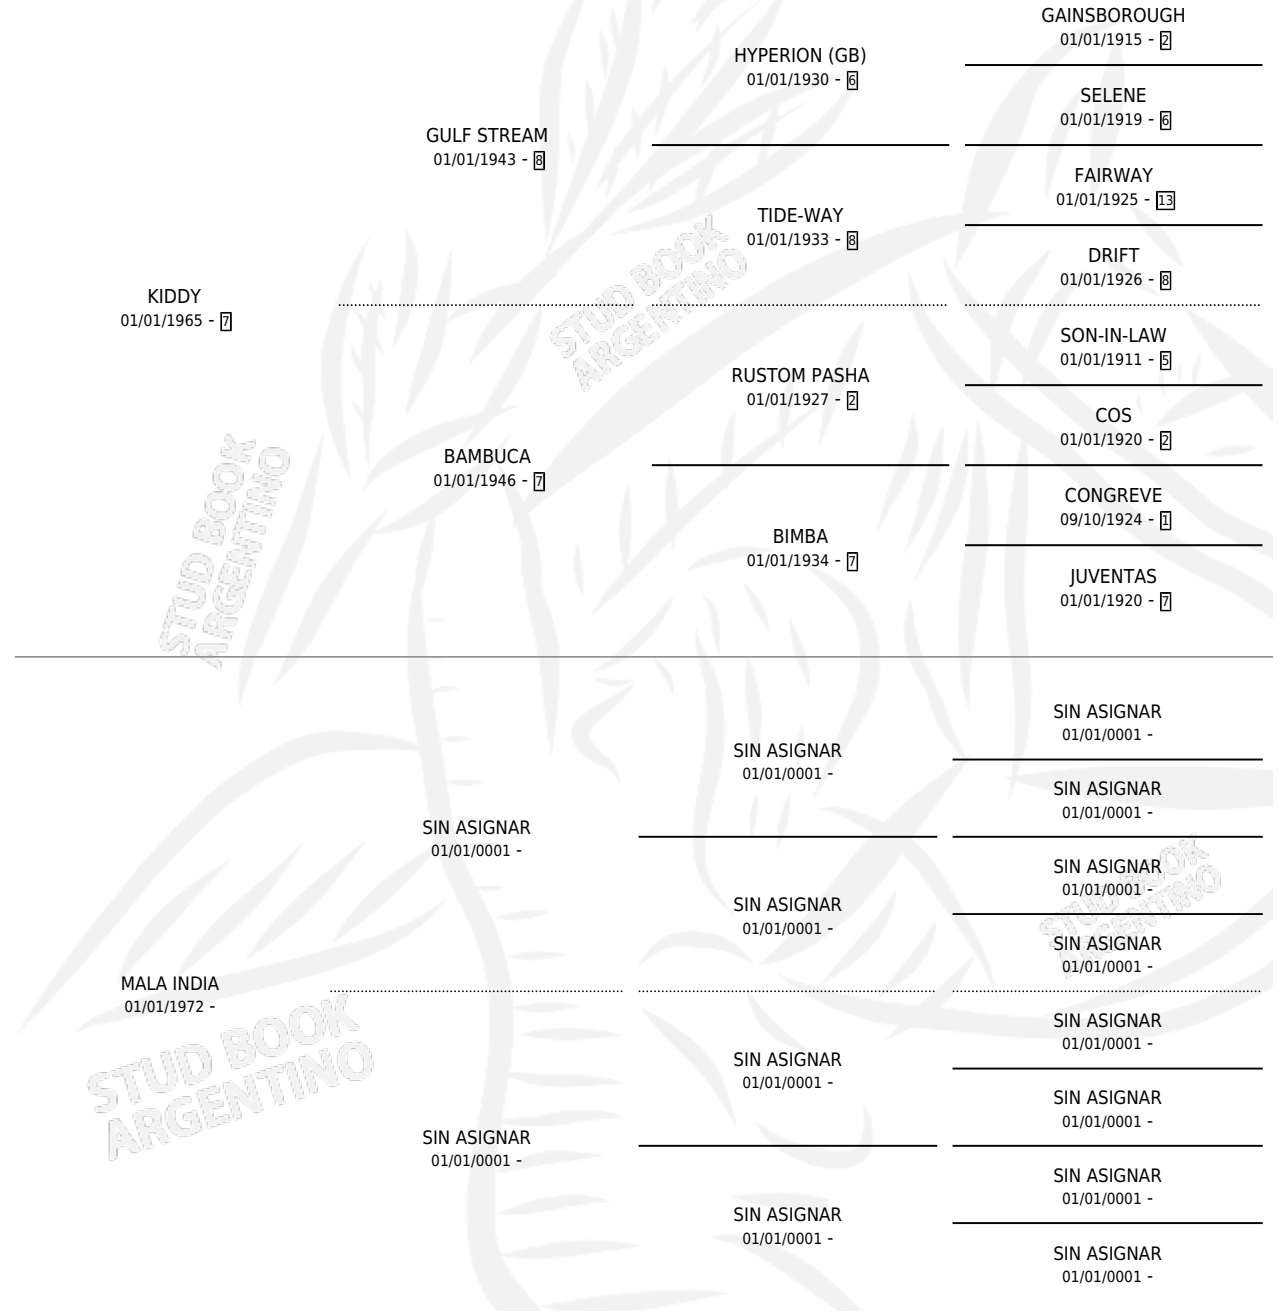

MANSA EXPRESS

por KIDDY y MALA INDIA por SIN ASIGNAR

Argentina · Hembra · Alazan · SP · 28/11/1985
Familia · Volumen 32

ESTADO

TIPIFICACIÓN SANGUÍNEA	X
TIPIFICACIÓN POR ADN	X
PASAPORTE	X
IDENTIFICACIÓN POR MICROCHIP	X
REPRODUCTOR	X

Lugar de nacimiento: El Expreso Ola

Criador: Sin dato

PEDIGREE

MANSA EXPRESS

Datos oficiales del Stud Book Argentino

Documento generado el 03/05/2026

studbook.org.ar