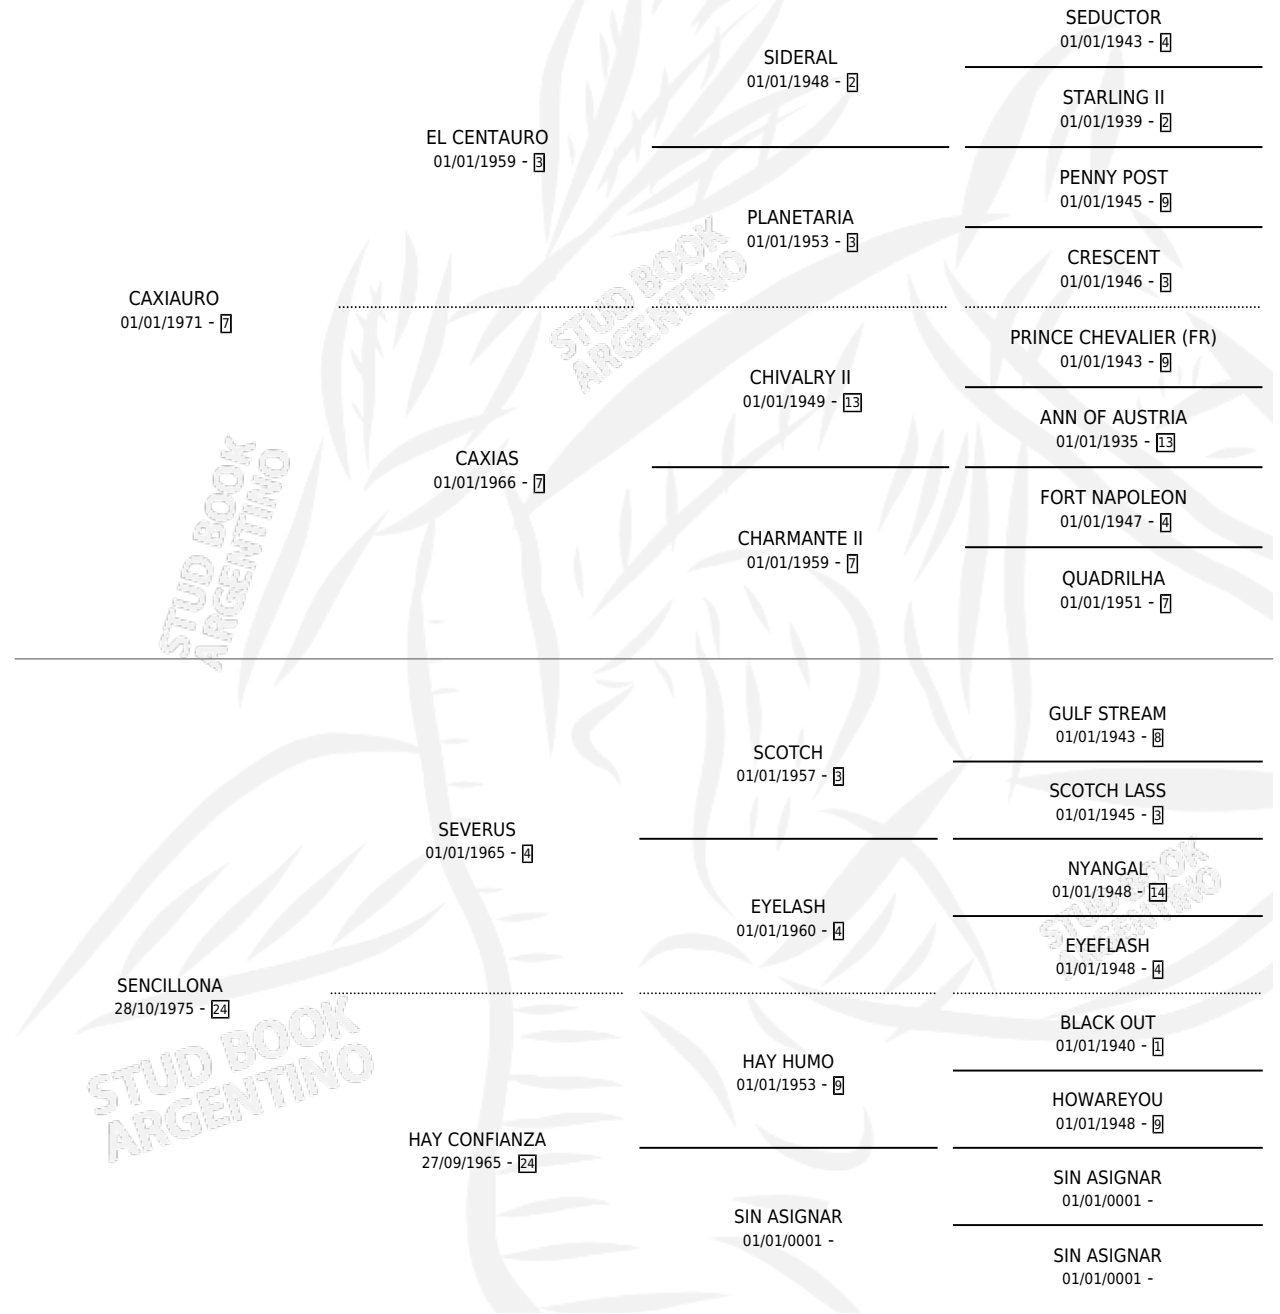

SENCAX

por CAXIAURO y SENCILLONA por SEVERUS

Argentina · Hembra · Zaino · SP · 20/10/1985
Familia 24 · Volumen 32

ESTADO

TIPIFICACIÓN SANGUÍNEA	X
TIPIFICACIÓN POR ADN	X
PASAPORTE	X
IDENTIFICACIÓN POR MICROCHIP	X
REPRODUCTOR	✓

Lugar de nacimiento: Campo particular

Criador: Sin dato

PEDIGREE