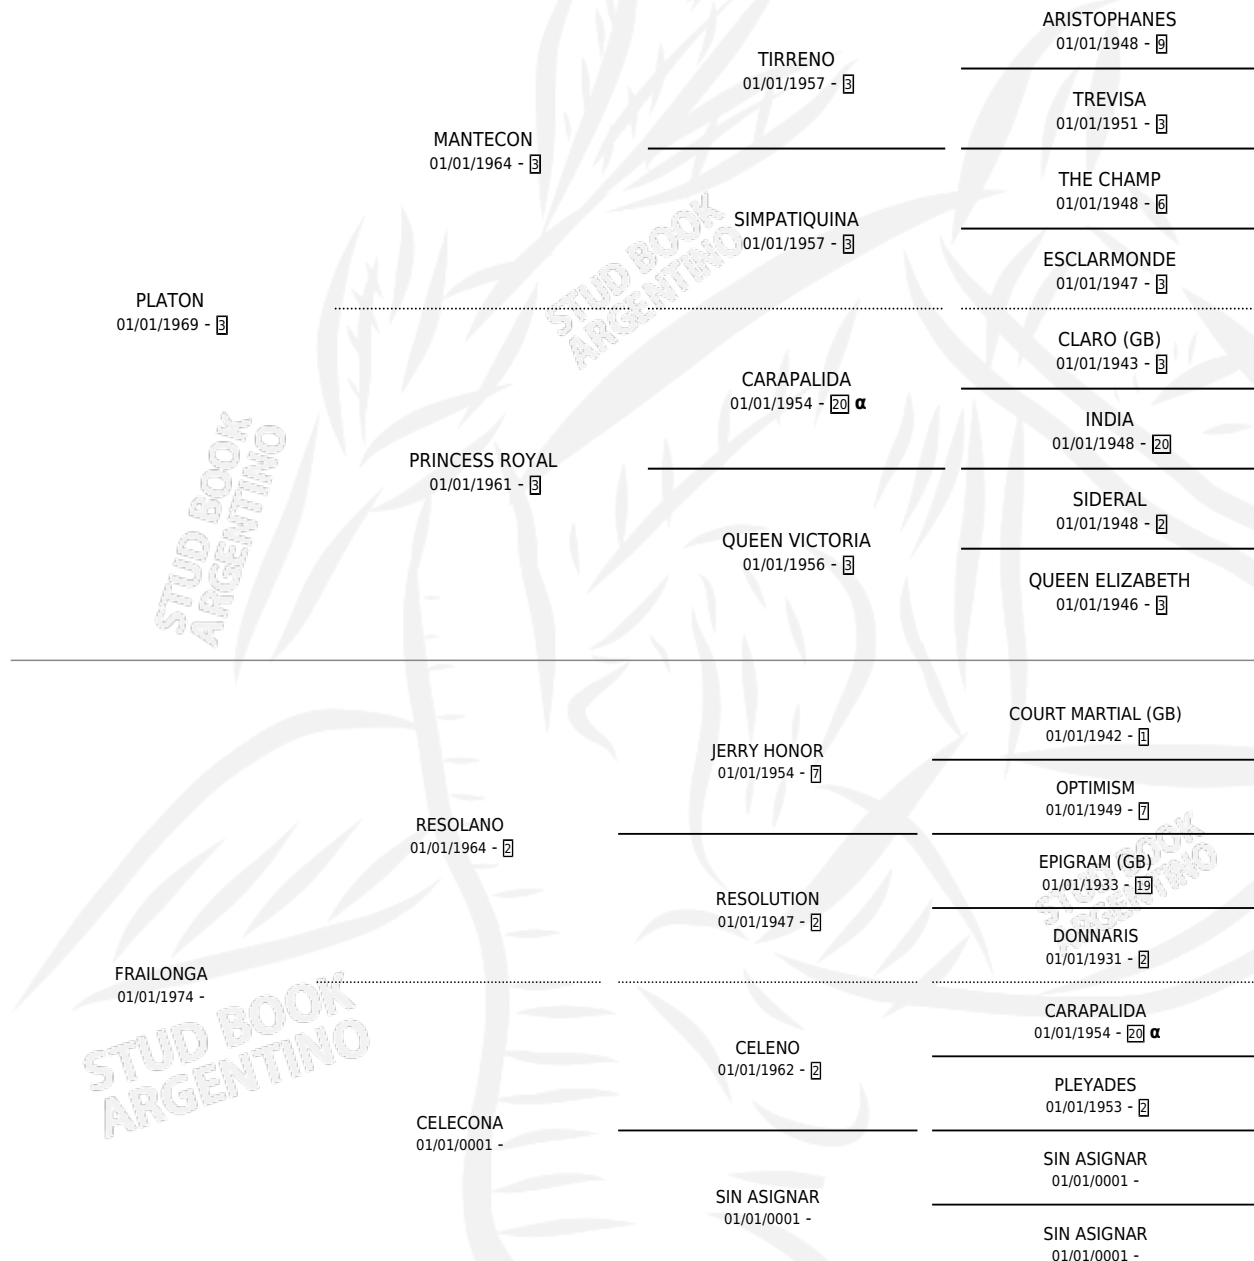

PLATA FRAGUADA

por **PLATON** y **FRAILONGA** por **RESOLANO**

Argentina · Hembra · Zaino · SP · 29/09/1985
Familia · Volumen 32

ESTADO

TIPIFICACIÓN SANGUÍNEA	✓
TIPIFICACIÓN POR ADN	X
PASAPORTE	X
IDENTIFICACIÓN POR MICROCHIP	X
REPRODUCTOR	✓

Lugar de nacimiento: El Caudillo

Criador: Sin dato

~

HIJOS

	MACHOS	HEMBRAS
2 NACIERON	0	2
SIN ACTUACIONES		

PEDIGREE

INBREEDING : α

S

mientos 2 / Efectividad 40.00%

PADRILLO	PRODUCTO	CRIADOR	1ER SERVICIO	ÚLTIMO SERVICIO
CUCHO IN	∅		21/12/1999	23/12/1999
PLATA FRAGUADA				
CUCHO IN	DONA HONORIA (H Z, 31/10/1999)	SIN DATO	21/10/1998	23/10/1998
DON PERFECTO	MATILDE MA (H Z, 29/09/1996)	SIN DATO	26/10/1995	28/10/1995
DON PERFECTO	∅		06/08/1994	07/08/1994
DON PERFECTO	∅		25/11/1991	27/11/1991