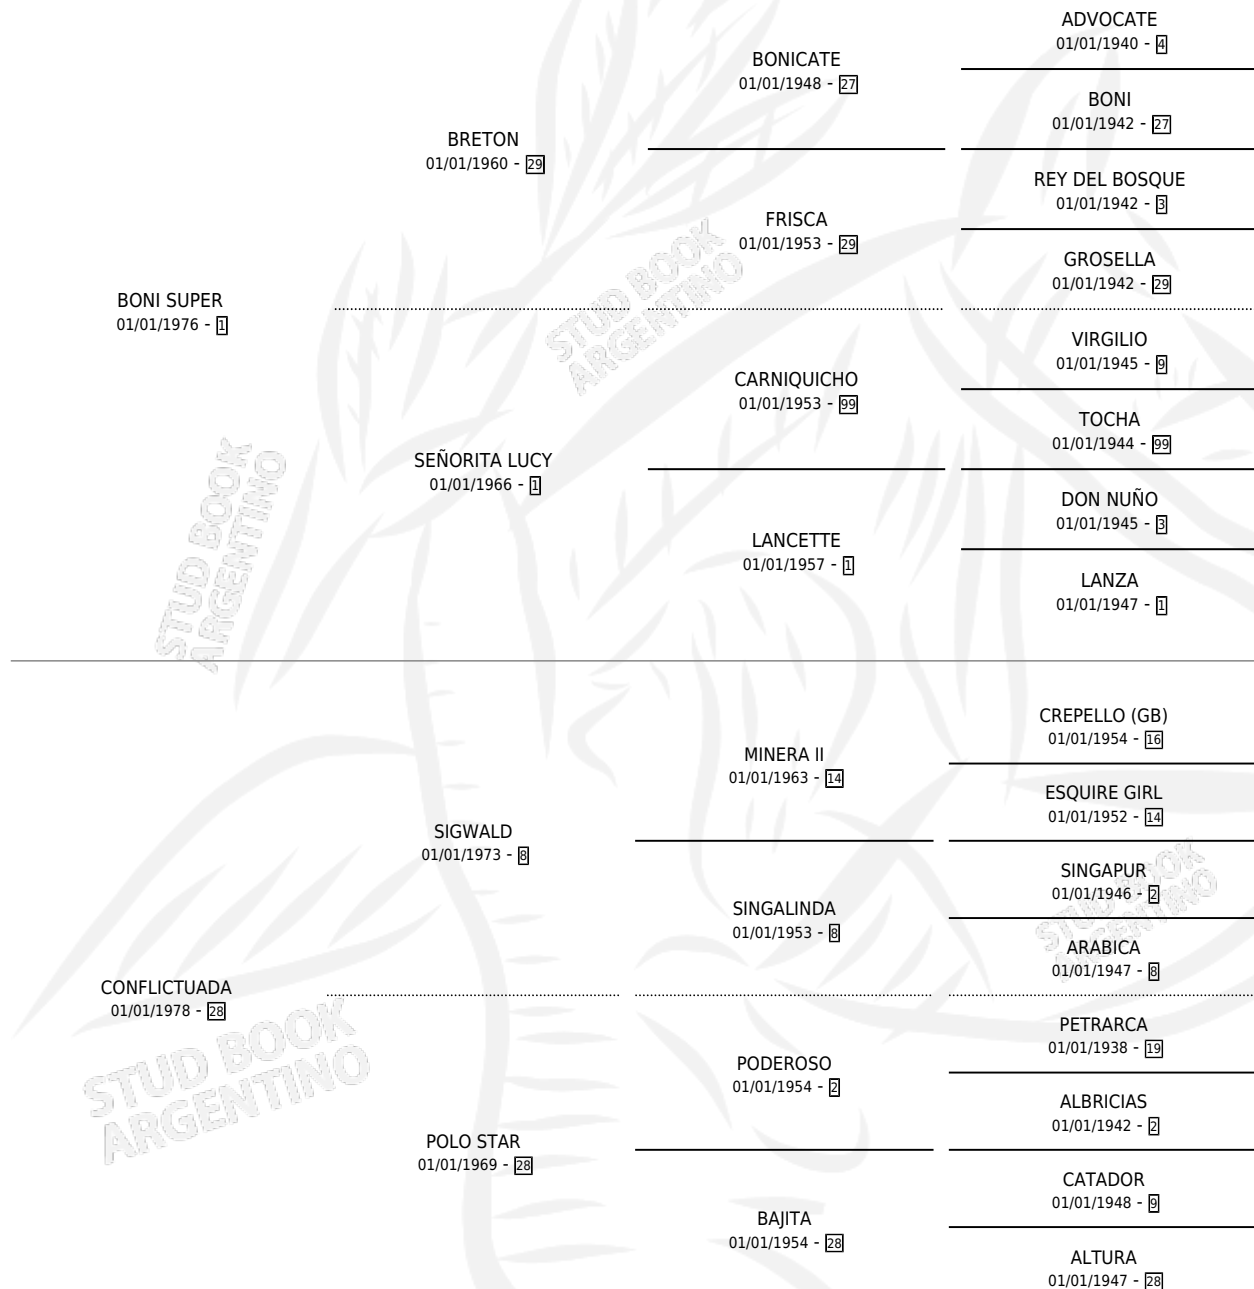

SPEED PRINCESS

por **BONI SUPER** y **CONFLICTUADA** por **SIGWALD**

Argentina · Hembra · Alazan · SP · 18/10/1985
Familia 28 · Volumen 32

ESTADO

TIPIFICACIÓN SANGUÍNEA	X
TIPIFICACIÓN POR ADN	X
PASAPORTE	X
IDENTIFICACIÓN POR MICROCHIP	X
REPRODUCTOR	X

Lugar de nacimiento: Cabo Alarcon

Criador: Sin dato

PEDIGREE