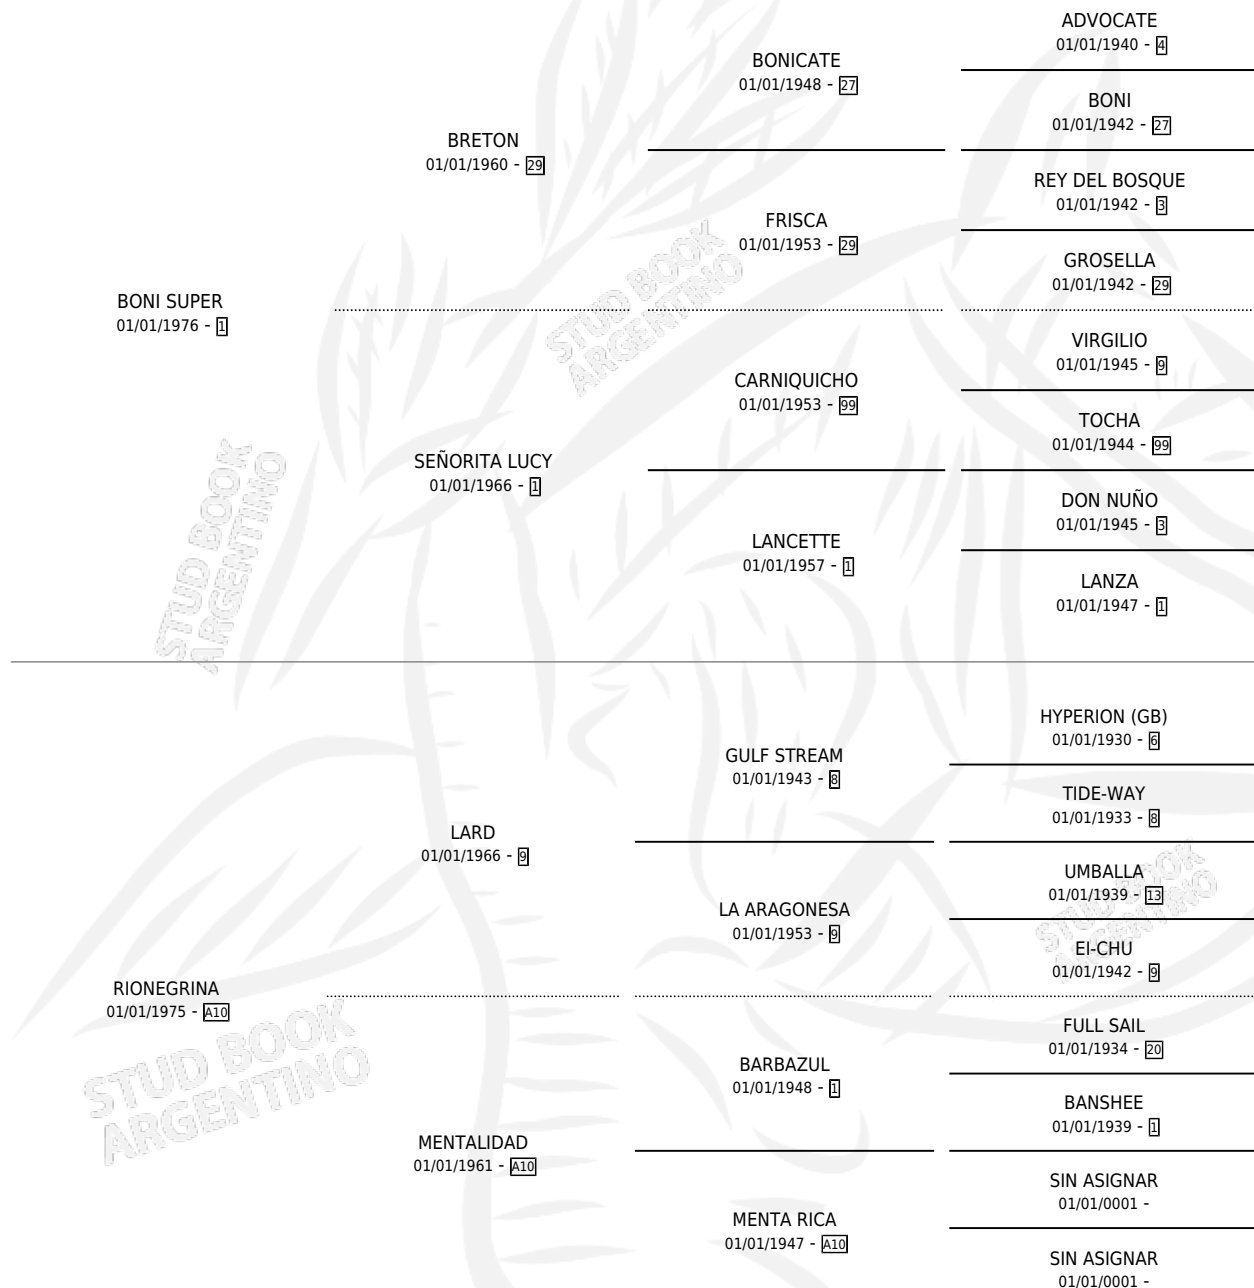

VALLETANO

por **BONI SUPER** y **RIONEGRINA** por **LARD**

Argentina · Macho · Alazan · SP · 15/11/1985
Familia A10 · Volumen 32

ESTADO

TIPIFICACIÓN SANGUÍNEA	X
TIPIFICACIÓN POR ADN	X
PASAPORTE	X
IDENTIFICACIÓN POR MICROCHIP	X
REPRODUCTOR	X

Lugar de nacimiento: Cabo Alarcon

Criador: Sin dato

PEDIGREE

VALLETANO

Datos oficiales del Stud Book Argentino

Documento generado el 03/05/2026

studbook.org.ar