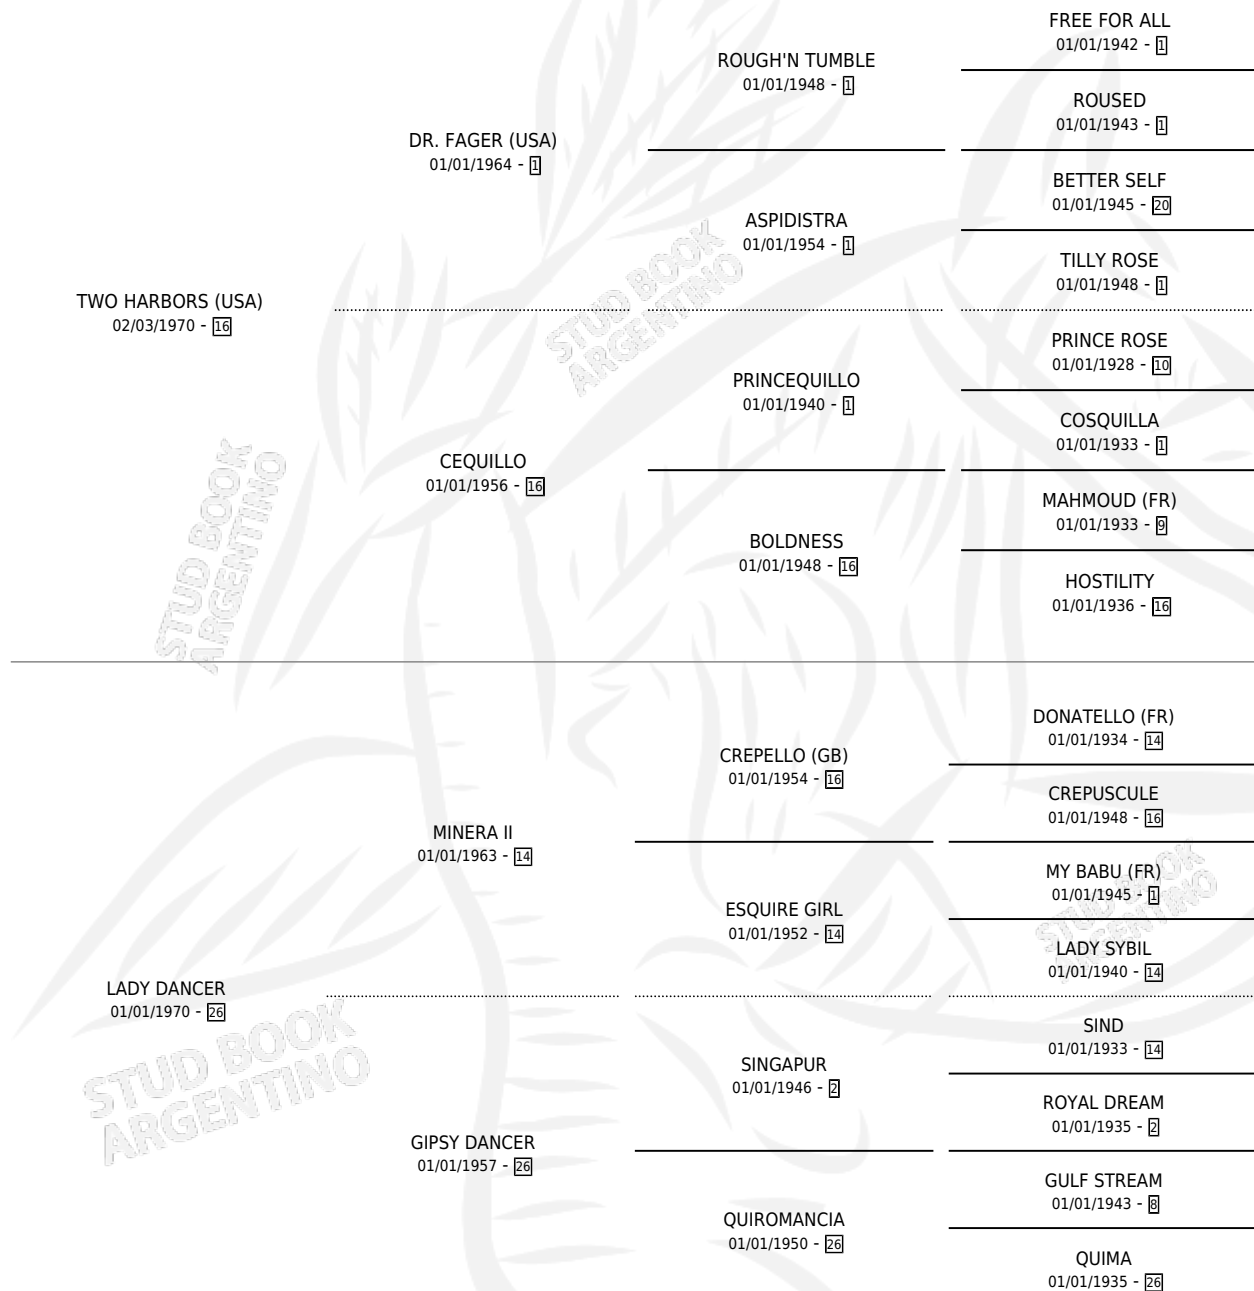

IMPALA

por **TWO HARBORS (USA)** y **LADY DANCER** por **MINERA II**

Argentina · Hembra · Zaino Doradillo · SP · 10/11/1985
Familia 26 · Volumen 32

ESTADO

TIPIFICACIÓN SANGUÍNEA	✓
TIPIFICACIÓN POR ADN	X
PASAPORTE	X
IDENTIFICACIÓN POR MICROCHIP	X
REPRODUCTOR	✓

Lugar de nacimiento: La Doma

Criador: Sin dato

~

HIJOS

	MACHOS	HEMBRAS
1 NACIERON	0	1

SIN ACTUACIONES

PEDIGREE