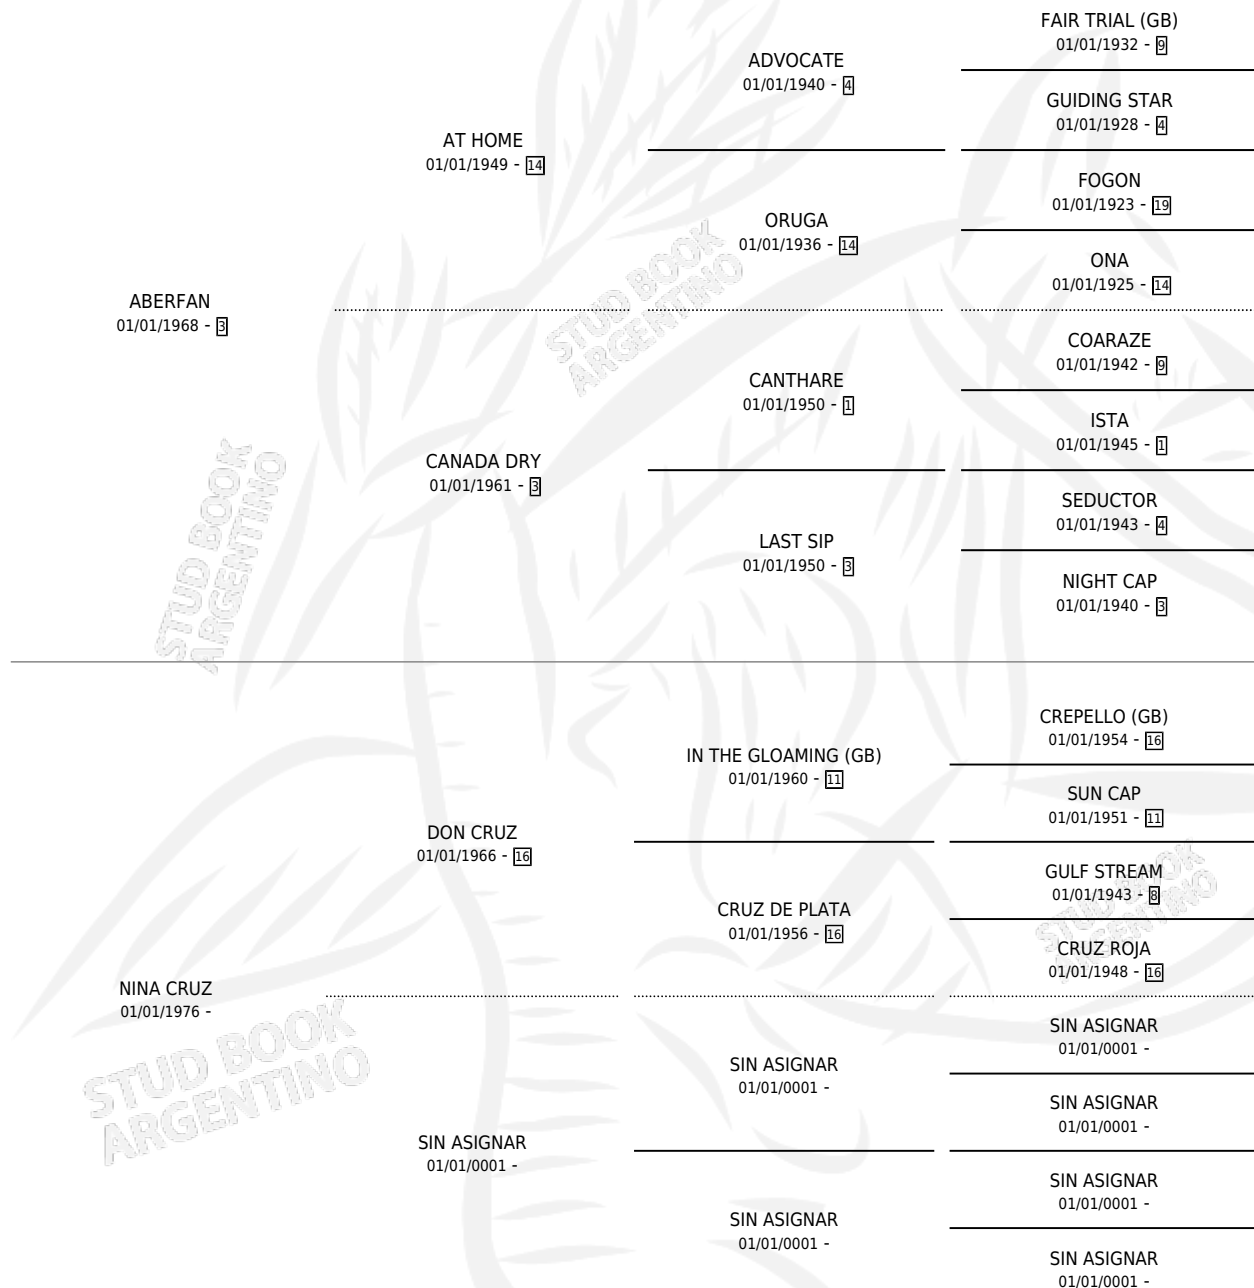

NIMO FAN

por **ABERFAN** y **NINA CRUZ** por **DON CRUZ**

Argentina · Macho · Zaino · SP · 10/12/1985
Familia · Volumen 32

ESTADO

TIPIFICACIÓN SANGUÍNEA	X
TIPIFICACIÓN POR ADN	X
PASAPORTE	X
IDENTIFICACIÓN POR MICROCHIP	X
REPRODUCTOR	X

Lugar de nacimiento: El Tata
Criador: Sin dato

PEDIGREE

NIMO FAN

Datos oficiales del Stud Book Argentino

Documento generado el 12/05/2026

studbook.org.ar