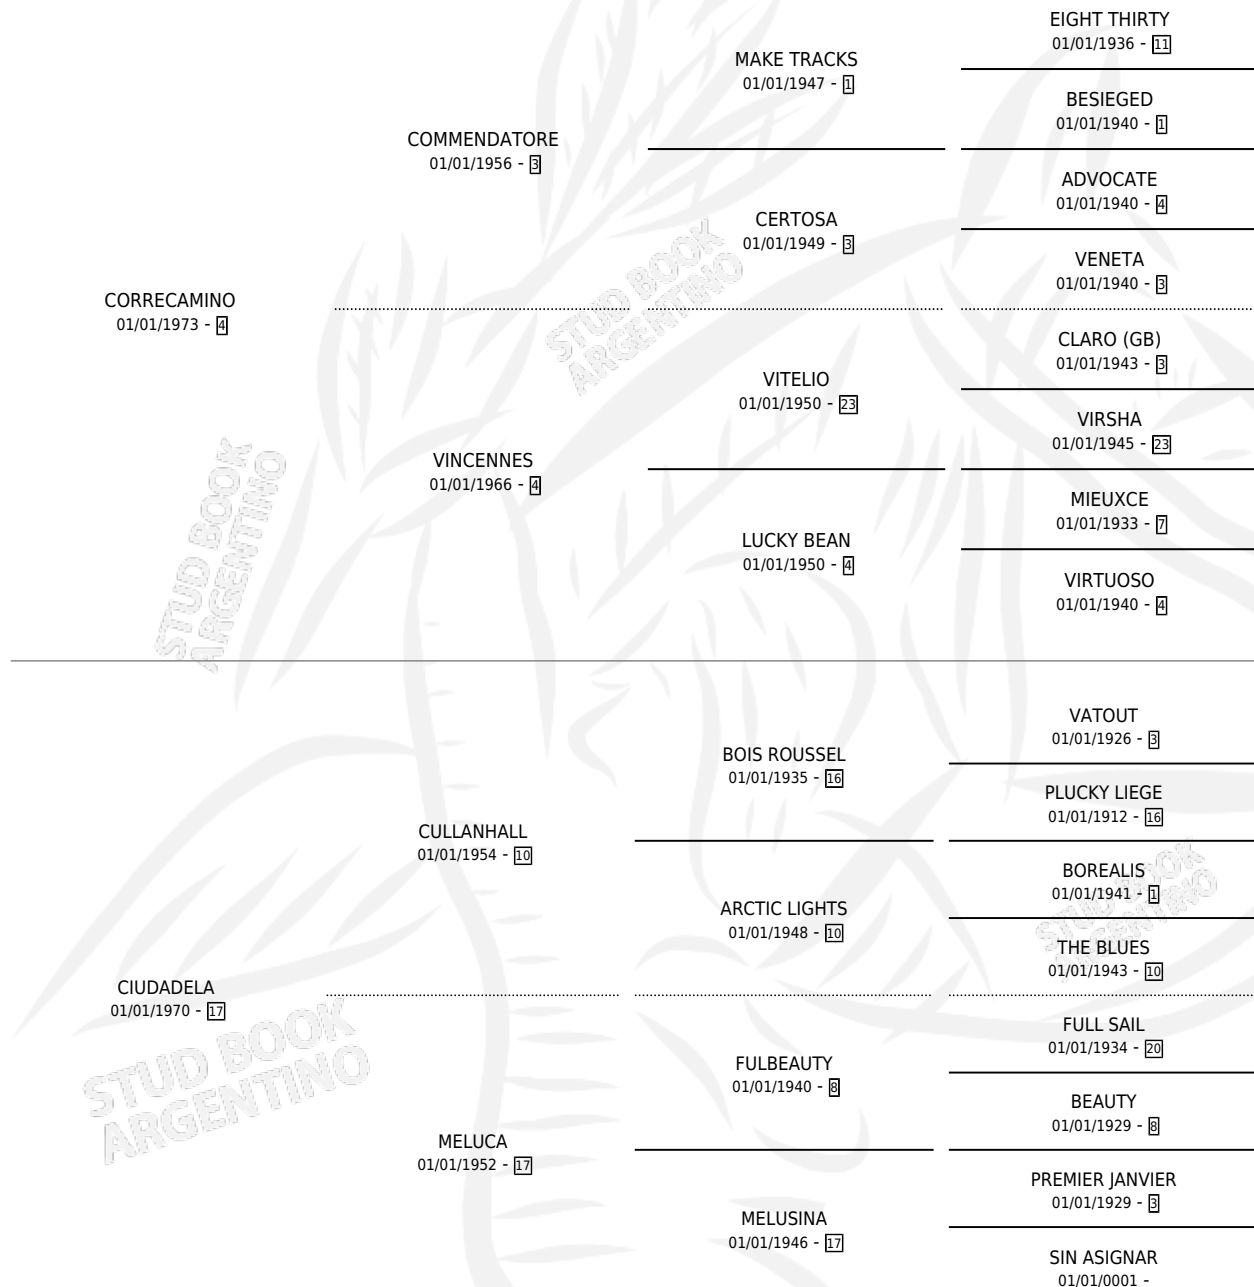

BREK WATCH

por CORRECAMINO y CIUDADELA por CULLANHALL

Argentina · Macho · Alazan · SP · 03/12/1985
Familia 17-c · Volumen 32

ESTADO

TIPIFICACIÓN SANGUÍNEA	X
TIPIFICACIÓN POR ADN	X
PASAPORTE	X
IDENTIFICACIÓN POR MICROCHIP	X
REPRODUCTOR	X

Lugar de nacimiento: Campo particular

Criador: Boullon Osvaldo Manuel, Boullon Constantino y Boullon Juan Jose

PEDIGREE

BREK WATCH

Datos oficiales del Stud Book Argentino

Documento generado el 05/05/2026

studbook.org.ar