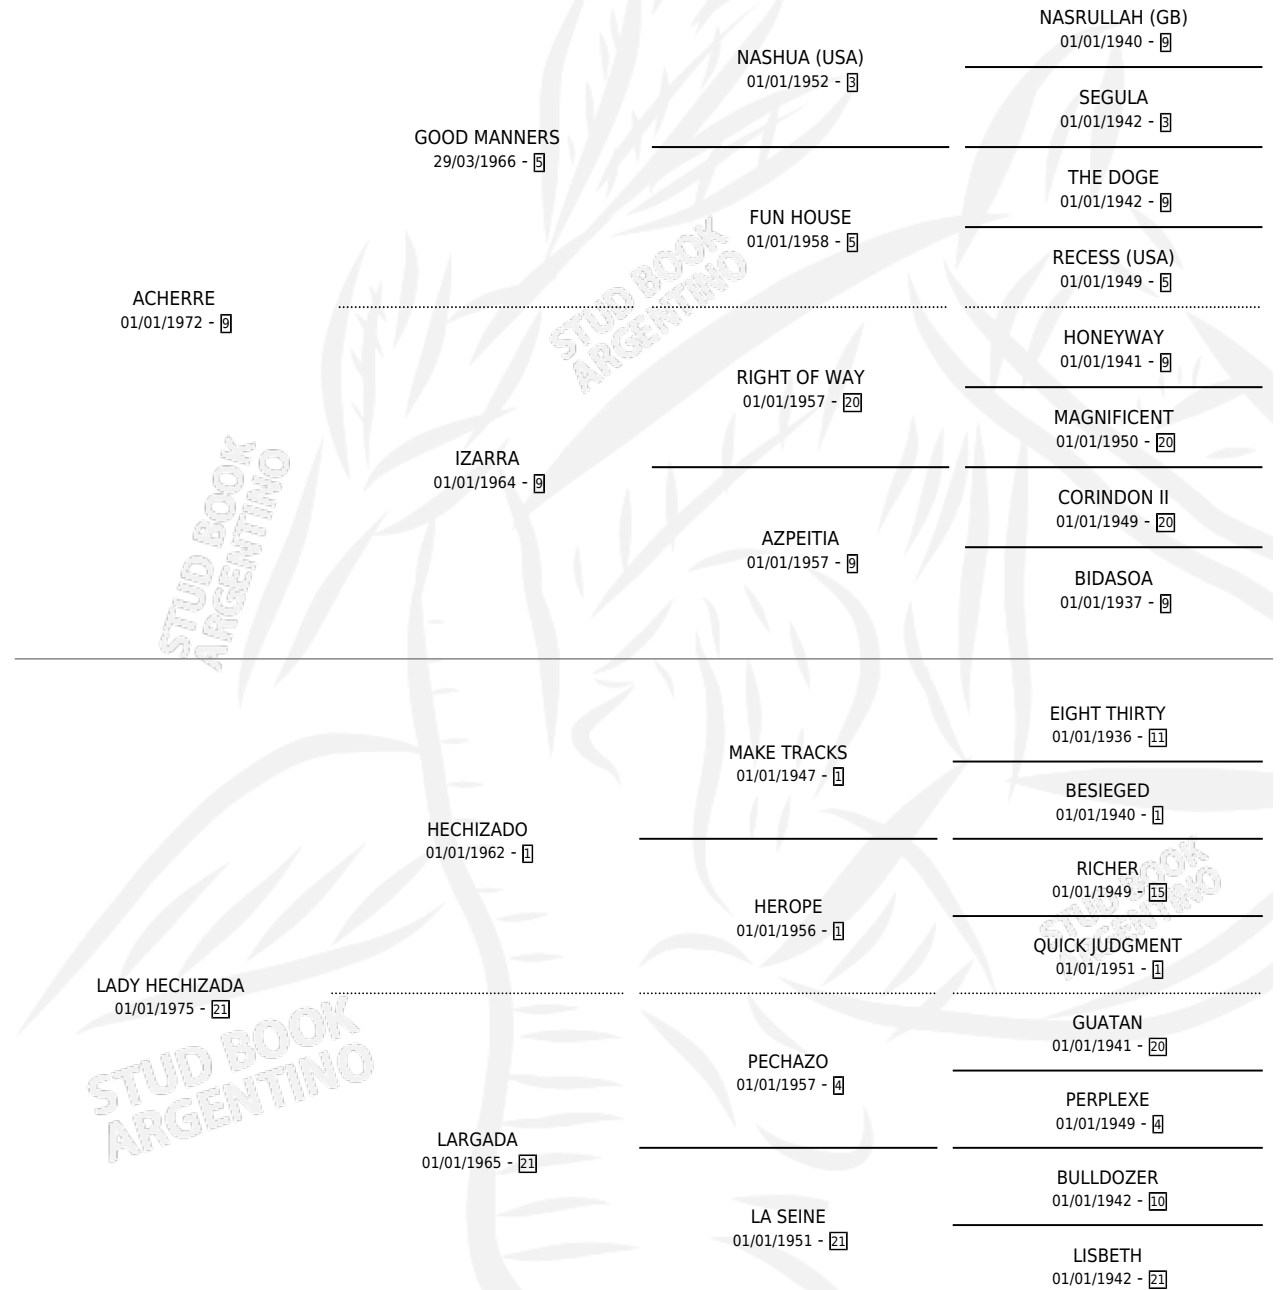

COSTANERO

por **ACHERRE** y **LADY HECHIZADA** por **HECHIZADO**

Argentina · Macho · Alazan · SP · 16/11/1985
Familia 21 · Volumen 32

ESTADO

TIPIFICACIÓN SANGUÍNEA	X
TIPIFICACIÓN POR ADN	X
PASAPORTE	X
IDENTIFICACIÓN POR MICROCHIP	X
REPRODUCTOR	X

Lugar de nacimiento:

Criador: Sin dato

PEDIGREE

COSTANERO

Datos oficiales del Stud Book Argentino

Documento generado el 08/05/2026

studbook.org.ar