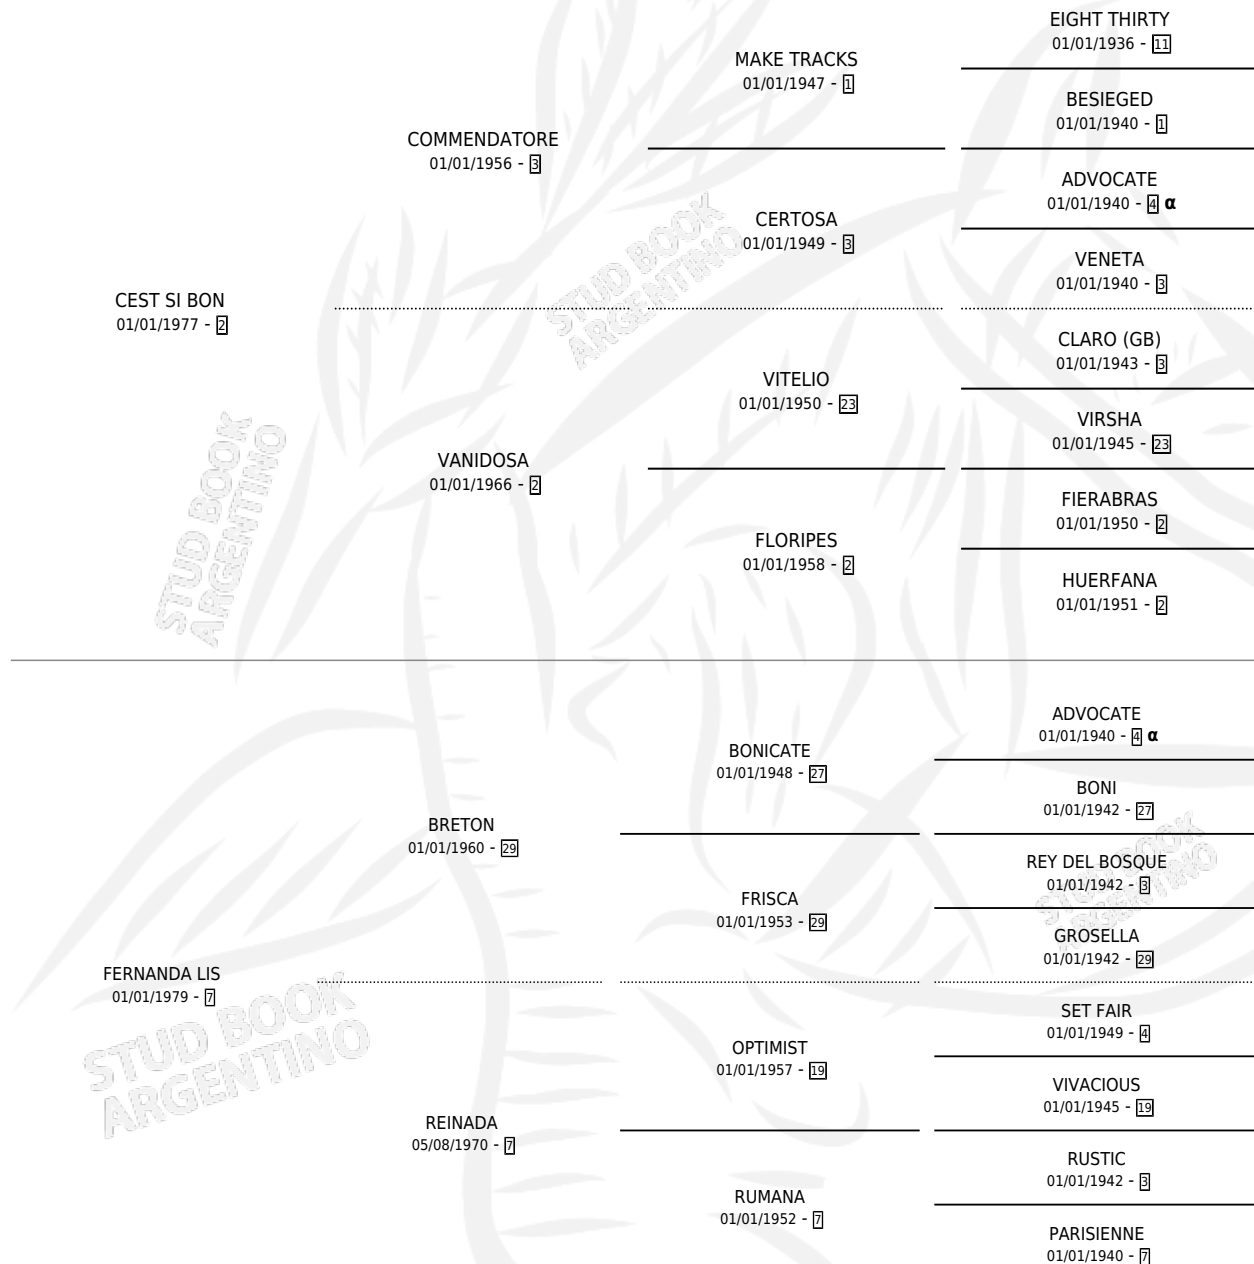

EL POLVORIN

por CEST SI BON y FERNANDA LIS por BRETON

Argentina · Macho · Alazan · SP · 12/12/1985
Familia 7 · Volumen 32

ESTADO

TIPIFICACIÓN SANGUÍNEA	X
TIPIFICACIÓN POR ADN	X
PASAPORTE	X
IDENTIFICACIÓN POR MICROCHIP	X
REPRODUCTOR	X

Lugar de nacimiento: San Luis II

Criador: Sin dato

PEDIGREE

INBREEDING : α

EL POLVORIN

Datos oficiales del Stud Book Argentino

Documento generado el 07/05/2026

studbook.org.ar