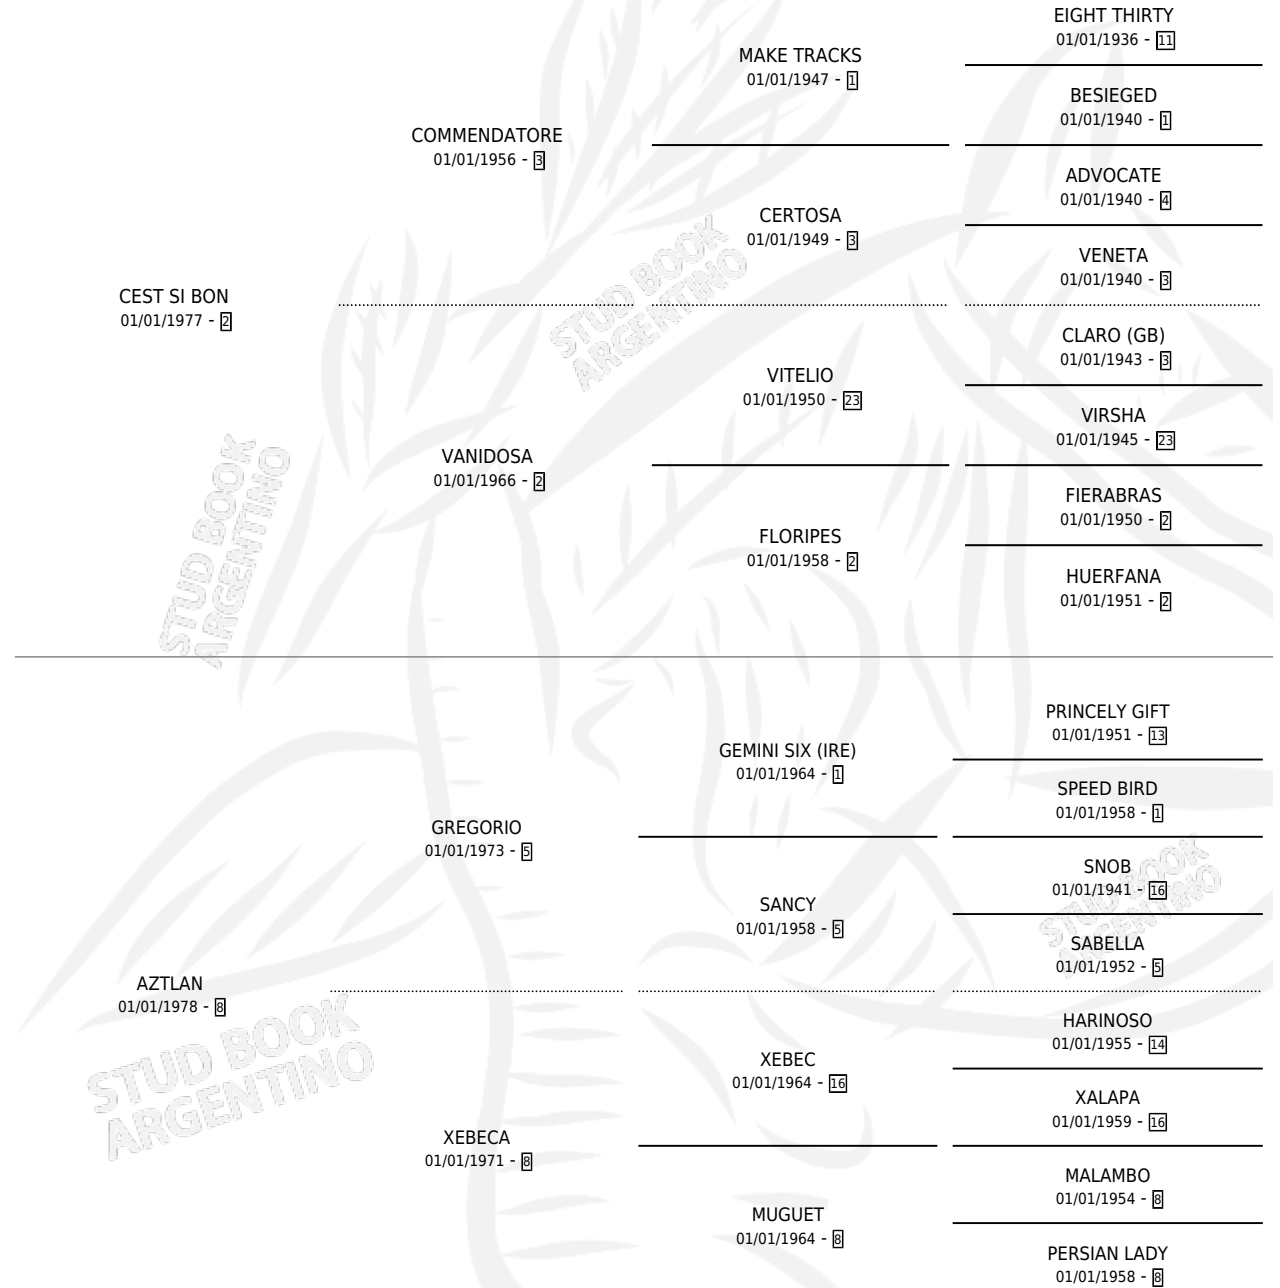

Lugar de nacimiento: San Luis II

Criador: Sin dato

~

HIJOS

	MACHOS	HEMBRAS
2 NACIERON	2	0
SIN ACTUACIONES		

PEDIGREE

S

mientos 2 / Efectividad 28.57%

PADRILLO	PRODUCTO	CRIADOR	1ER SERVICIO	ÚLTIMO SERVICIO
BONIVINO	∅		17/10/1996	22/10/1996
GRAN POLVORINA	∅		27/11/1994	29/11/1994
SNOW JUNIOR	∅		05/12/1993	07/12/1993
SNOW JUNIOR studbook.org.ar	POLVORIN SNOW (M A, 26/11/1993) •MURIÓ EL 22/02/1994•	SIN DATO	26/11/1992	29/12/1992
BARTOLITO	∅		12/11/1991	14/11/1991
YA VOY	∅		18/11/1990	08/12/1990
PIED DE PORT	FIVE FEET (M A, 11/11/1990)	SIN DATO	11/08/1989	01/12/1989