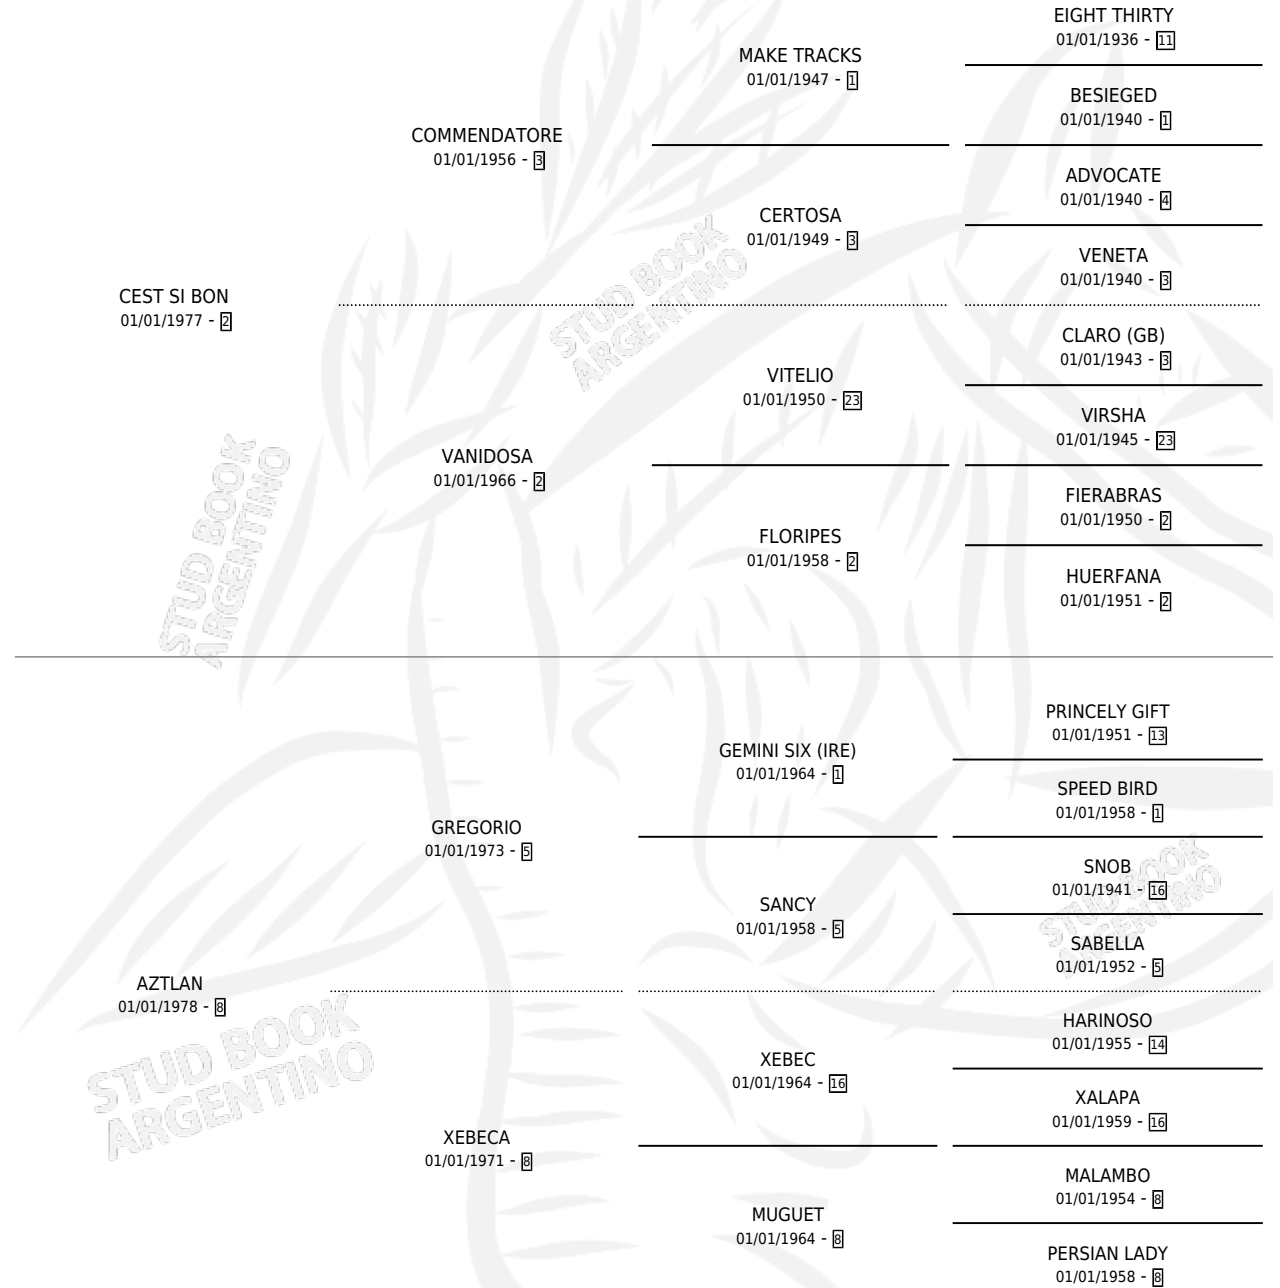

Lugar de nacimiento: San Luis II

Criador: Sin dato

~

HIJOS

	MACHOS	HEMBRAS
2 NACIERON	2	0
SIN ACTUACIONES		

PEDIGREE

S

mientos 2 / Efectividad 28.57%

PADRILLO	PRODUCTO	CRIADOR	1ER SERVICIO	ÚLTIMO SERVICIO
BONIVINO	Ø		17/10/1996	22/10/1996
GRAN POLVORINA	Ø		27/11/1994	29/11/1994
SNOW JUNIOR	Ø		05/12/1993	07/12/1993
SNOW JUNIOR studbook.org.ar	POLVORIN SNOW (M A, 26/11/1993) •MURIÓ EL 22/02/1994•	SIN DATO	26/11/1992	29/12/1992
BARTOLITO	Ø		12/11/1991	14/11/1991
YA VOY	Ø		18/11/1990	08/12/1990
PIED DE PORT	FIVE FEET (M A, 11/11/1990)	SIN DATO	11/08/1989	01/12/1989