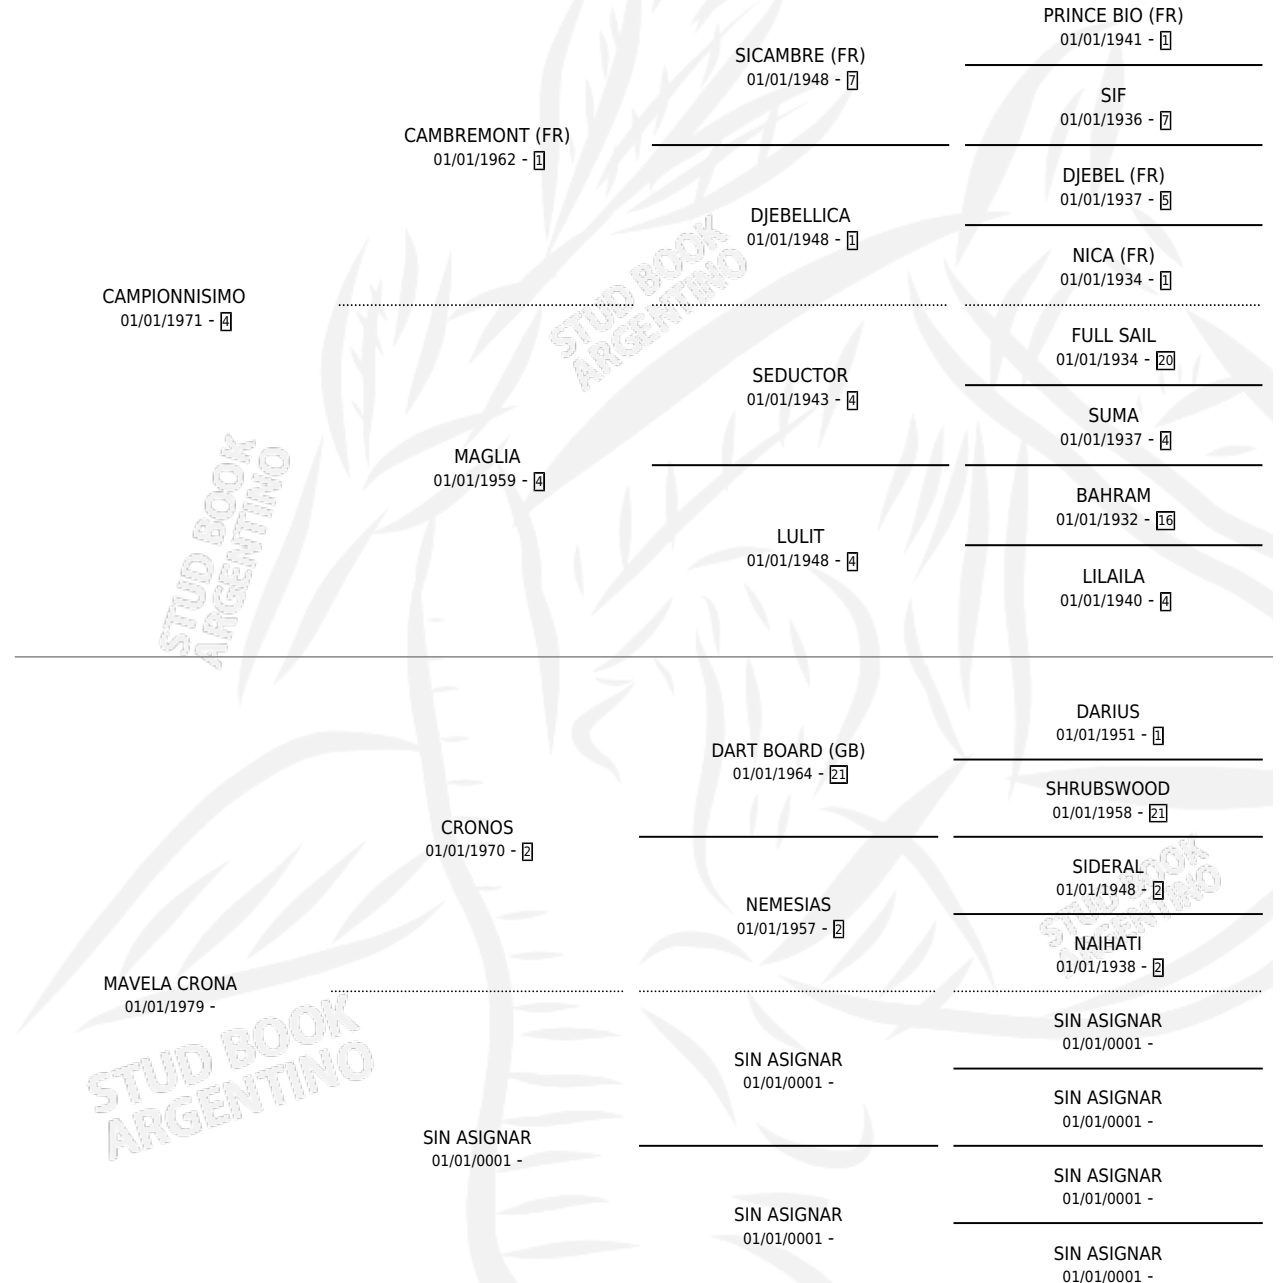

MAVICRA CAMP

por **CAMPIONNISIMO** y **MAVELA CRONA** por **CRONOS**

Argentina · Hembra · Zaino · SP · 20/11/1985
Familia · Volumen 32

ESTADO

TIPIFICACIÓN SANGUÍNEA	X
TIPIFICACIÓN POR ADN	X
PASAPORTE	X
IDENTIFICACIÓN POR MICROCHIP	X
REPRODUCTOR	X

Lugar de nacimiento: El Sauce

Criador: Sin dato

PEDIGREE

MAVICRA CAMP

Datos oficiales del Stud Book Argentino

Documento generado el 05/05/2026

studbook.org.ar