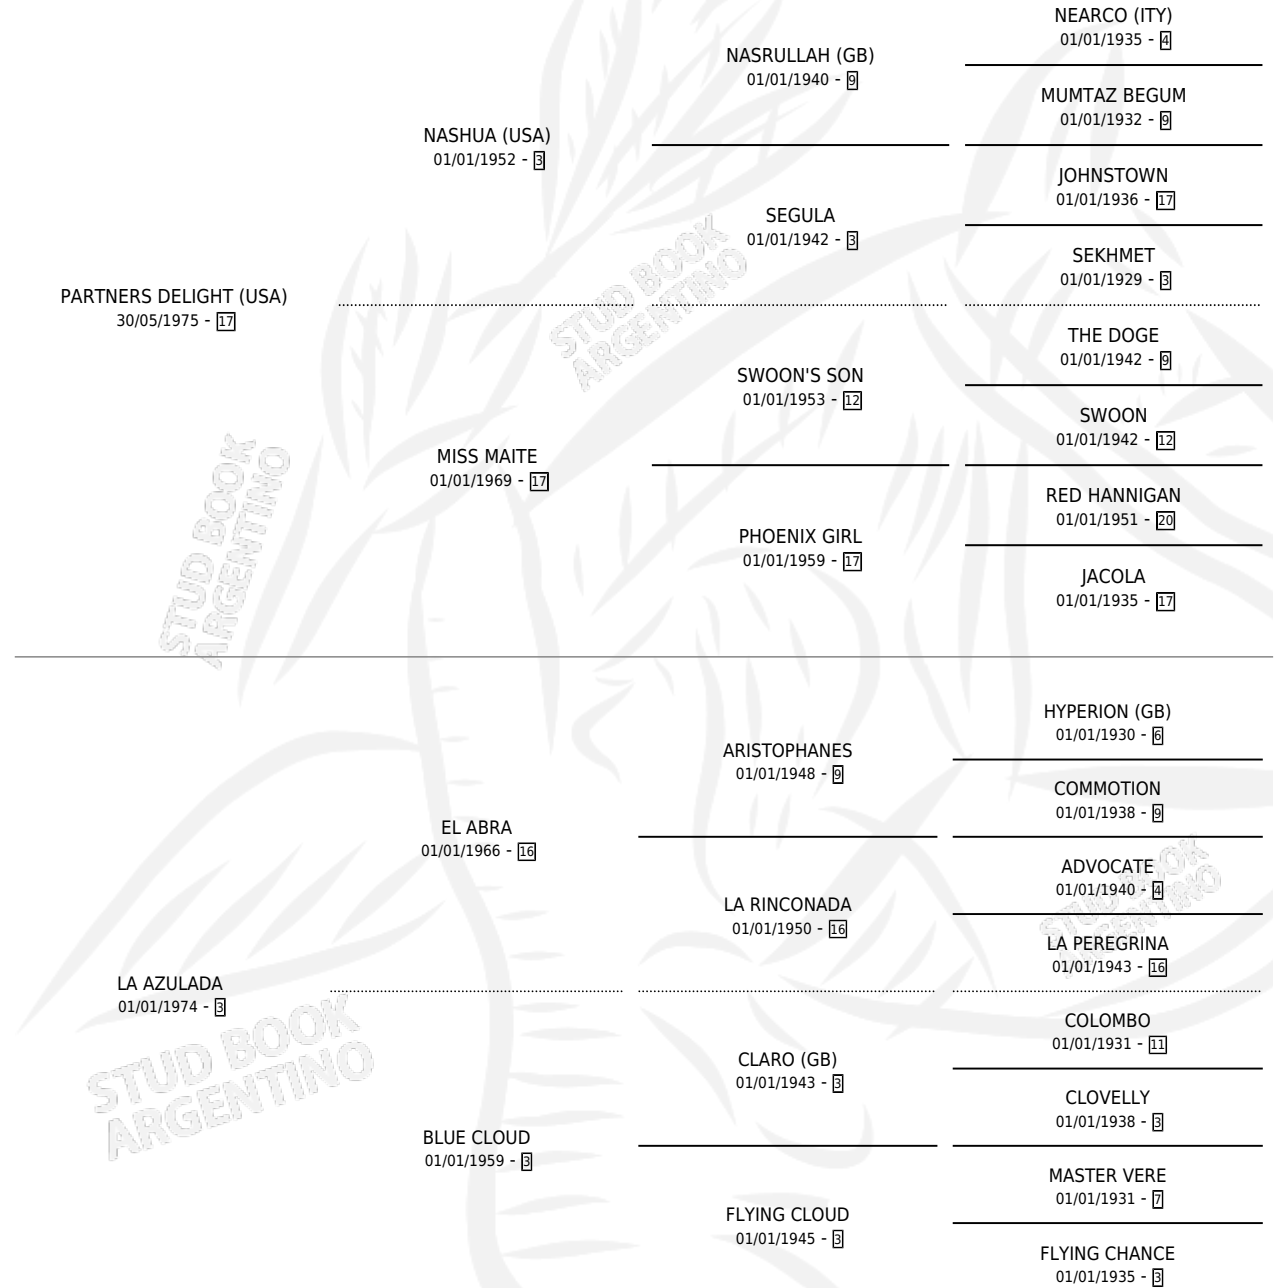

SOY DESAGIO

por **PARTNERS DELIGHT (USA)** y **LA AZULADA** por **EL ABRA**

Argentina · Macho · Alazan · SP · 13/11/1985
Familia 3-e · Volumen 32

ESTADO

TIPIFICACIÓN SANGUÍNEA	X
TIPIFICACIÓN POR ADN	X
PASAPORTE	X
IDENTIFICACIÓN POR MICROCHIP	X
REPRODUCTOR	X

Lugar de nacimiento: El Típhi
Criador: Sin dato

PEDIGREE

SOY DESAGIO

Datos oficiales del Stud Book Argentino

Documento generado el 09/05/2026

studbook.org.ar