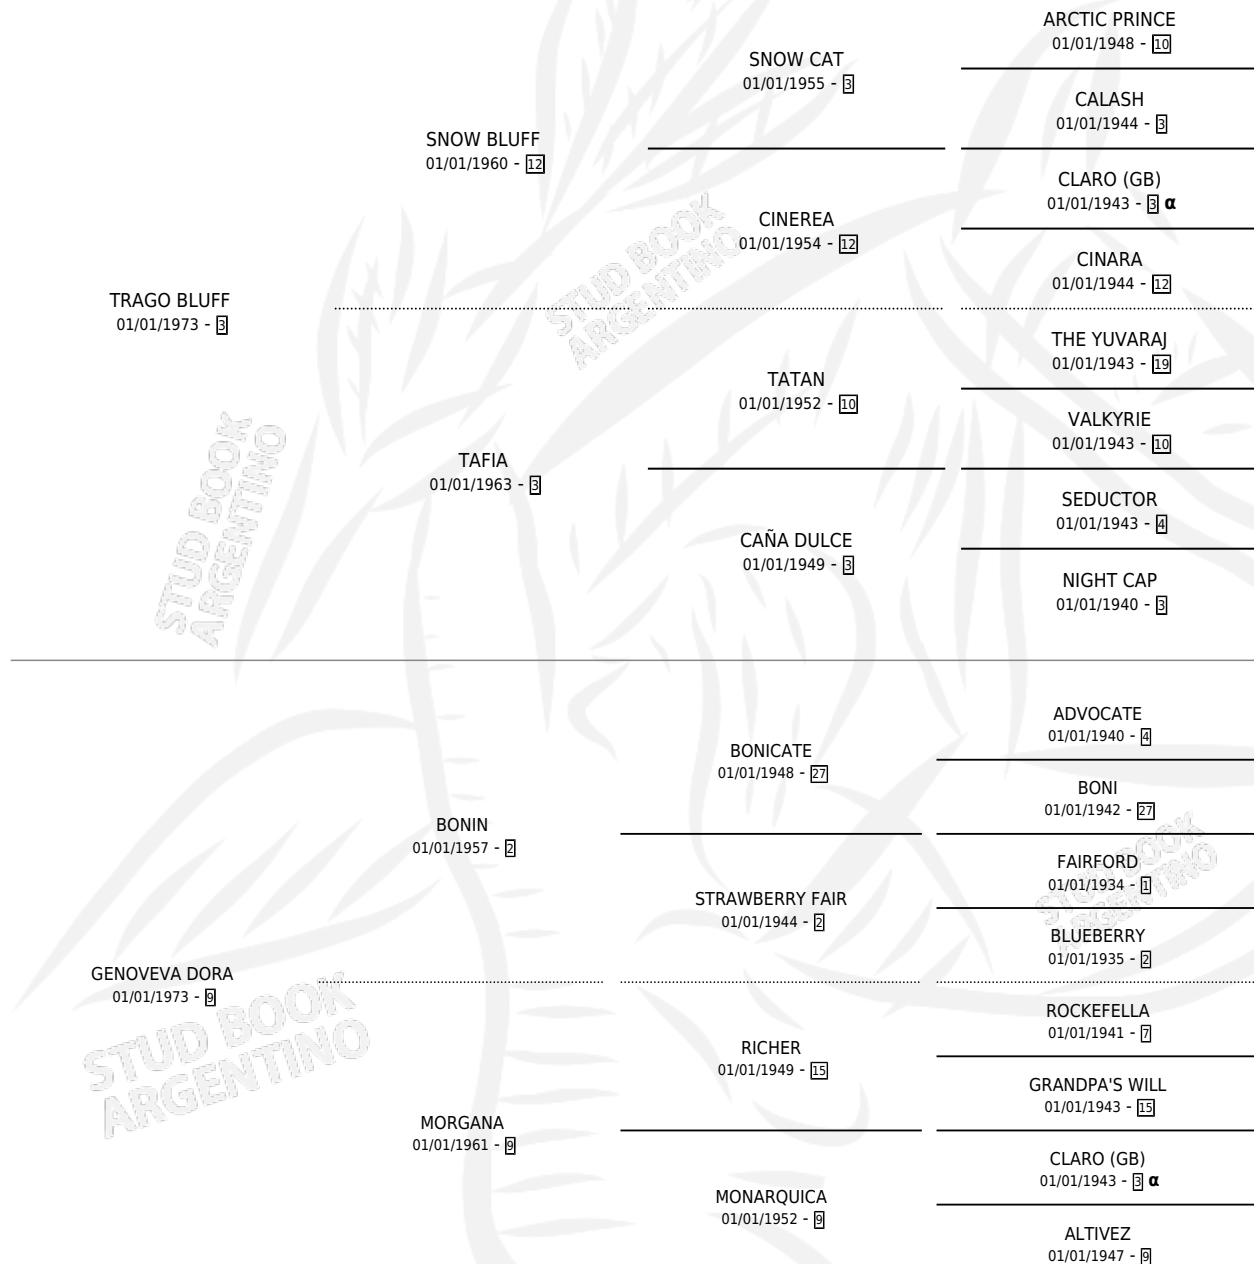

TRAGO-DORADO

por TRAGO BLUFF y GENOVEVA DORA por BONIN

Argentina · Macho · Alazan · SP · 21/11/1985
Familia 9-h · Volumen 32

ESTADO

TIPIFICACIÓN SANGUÍNEA	X
TIPIFICACIÓN POR ADN	X
PASAPORTE	X
IDENTIFICACIÓN POR MICROCHIP	X
REPRODUCTOR	X

Lugar de nacimiento: Del Carmen

Criador: Del Carmen

PEDIGREE

INBREEDING : α

TRAGO-DORADO

Datos oficiales del Stud Book Argentino

Documento generado el 10/05/2026

studbook.org.ar