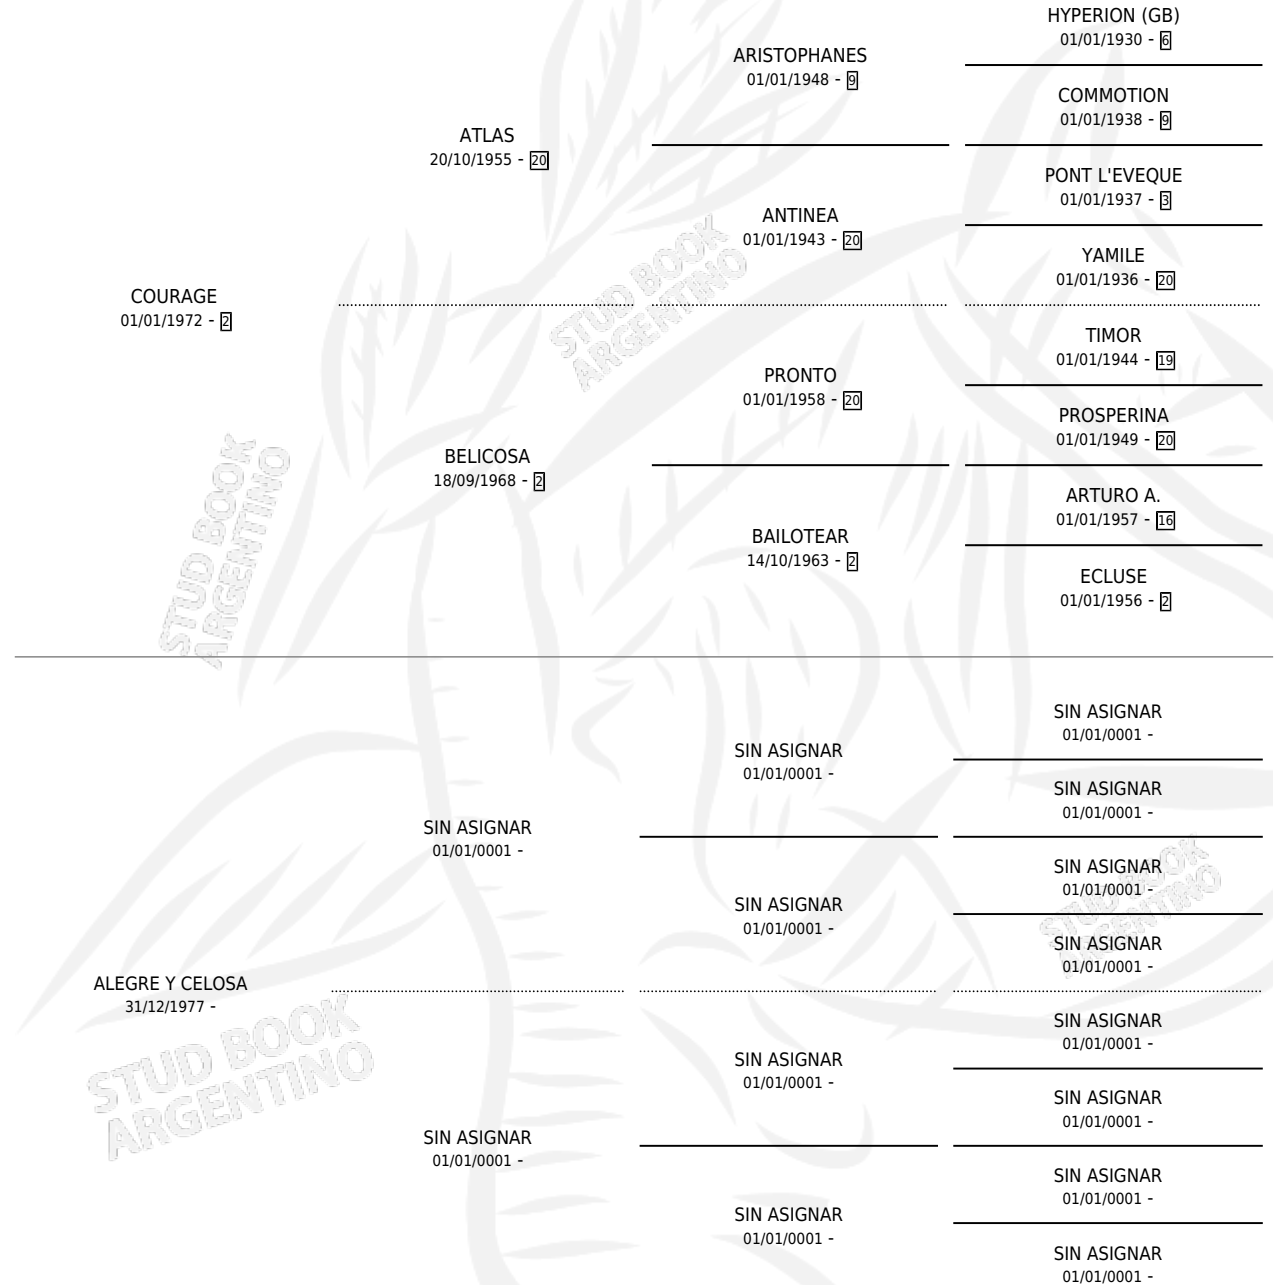

CURAS

por **COURAGE** y **ALEGRE Y CELOSA** por **SIN ASIGNAR**

Argentina · Macho · Alazan · SP · 23/10/1985
Familia · Volumen 32

ESTADO

TIPIFICACIÓN SANGUÍNEA	X
TIPIFICACIÓN POR ADN	X
PASAPORTE	X
IDENTIFICACIÓN POR MICROCHIP	X
REPRODUCTOR	X

Lugar de nacimiento: Sarmiento

Criador: Sin dato

PEDIGREE

CURAS

Datos oficiales del Stud Book Argentino

Documento generado el 06/05/2026

studbook.org.ar