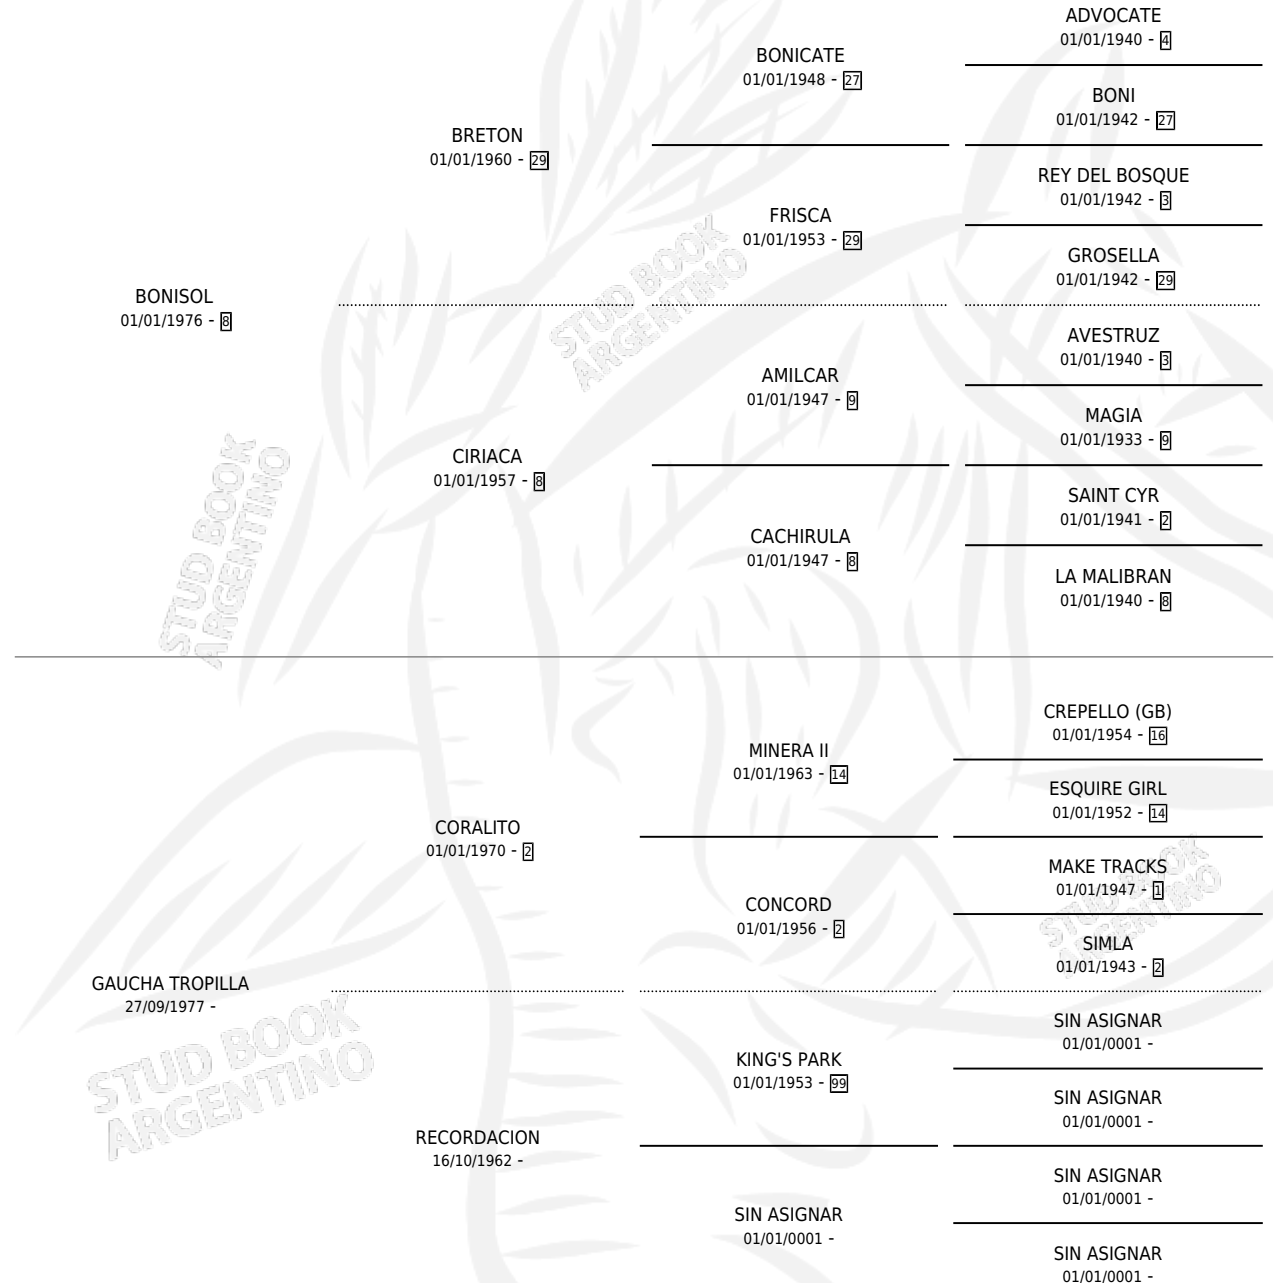

GAUCHA AFECTIVA

por BONISOL y GAUCHA TROPILLA por CORALITO

Argentina · Hembra · Alazan · SP · 03/12/1985
Familia · Volumen 32

ESTADO

TIPIFICACIÓN SANGUÍNEA	X
TIPIFICACIÓN POR ADN	X
PASAPORTE	X
IDENTIFICACIÓN POR MICROCHIP	X
REPRODUCTOR	X

Lugar de nacimiento: San Luis II

Criador: Sin dato

PEDIGREE

GAUCHA AFECTIVA

Datos oficiales del Stud Book Argentino

Documento generado el 10/05/2026

studbook.org.ar