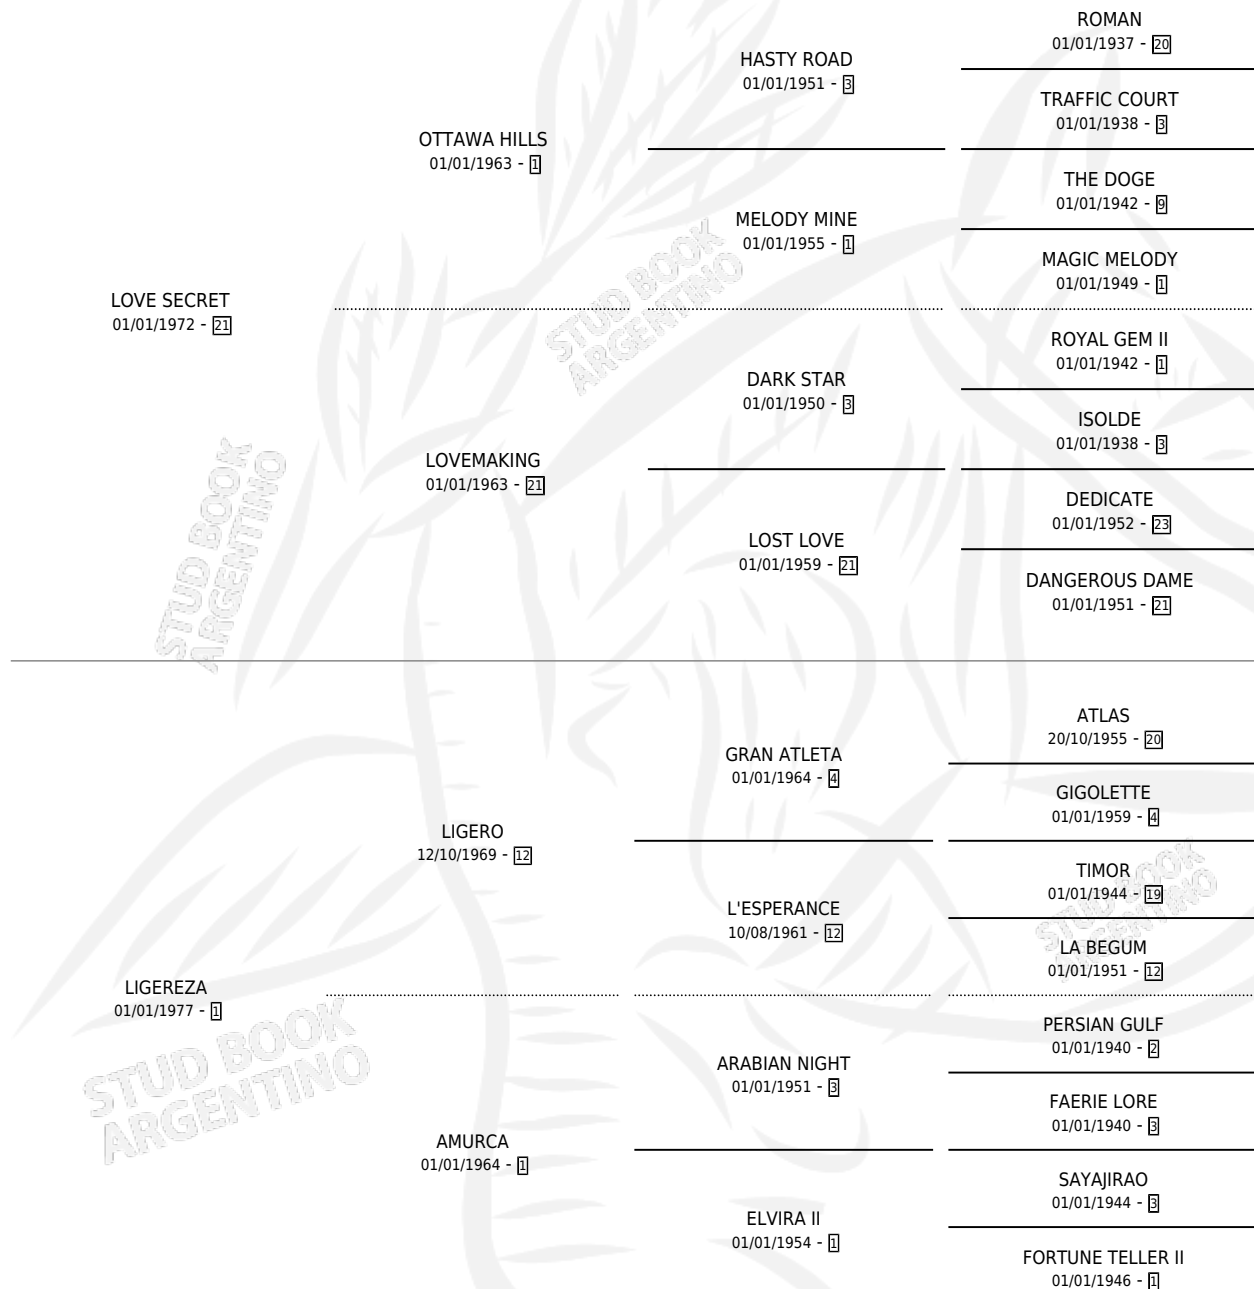

Lugar de nacimiento: Los Rosales

Criador: Sin dato

~

HIJOS

	MACHOS	HEMBRAS
1 NACIERON	1	0

SIN ACTUACIONES

PEDIGREE

CAMPAÑA

Solo carreras oficiales de Argentina

POR EDAD

EDAD	CC	1°	2°	3°	4°	5°	NP	CLC	CLG	CLCG1	CLGG1	IMPORTE	GANANCIA / CC
5 AÑOS	8	0	0	0	1	2	5	0	0	0	0	\$0	\$0
6 AÑOS	1	0	0	0	0	0	1	0	0	0	0	\$0	\$0
TOTALES	9	0	0	0	1	2	6	0	0	0	0	\$0	\$0
%		0.0%	0.0%	0.0%	11.1%	22.2%	66.7%	0.0%	0.0%	0.0%	0.0%		