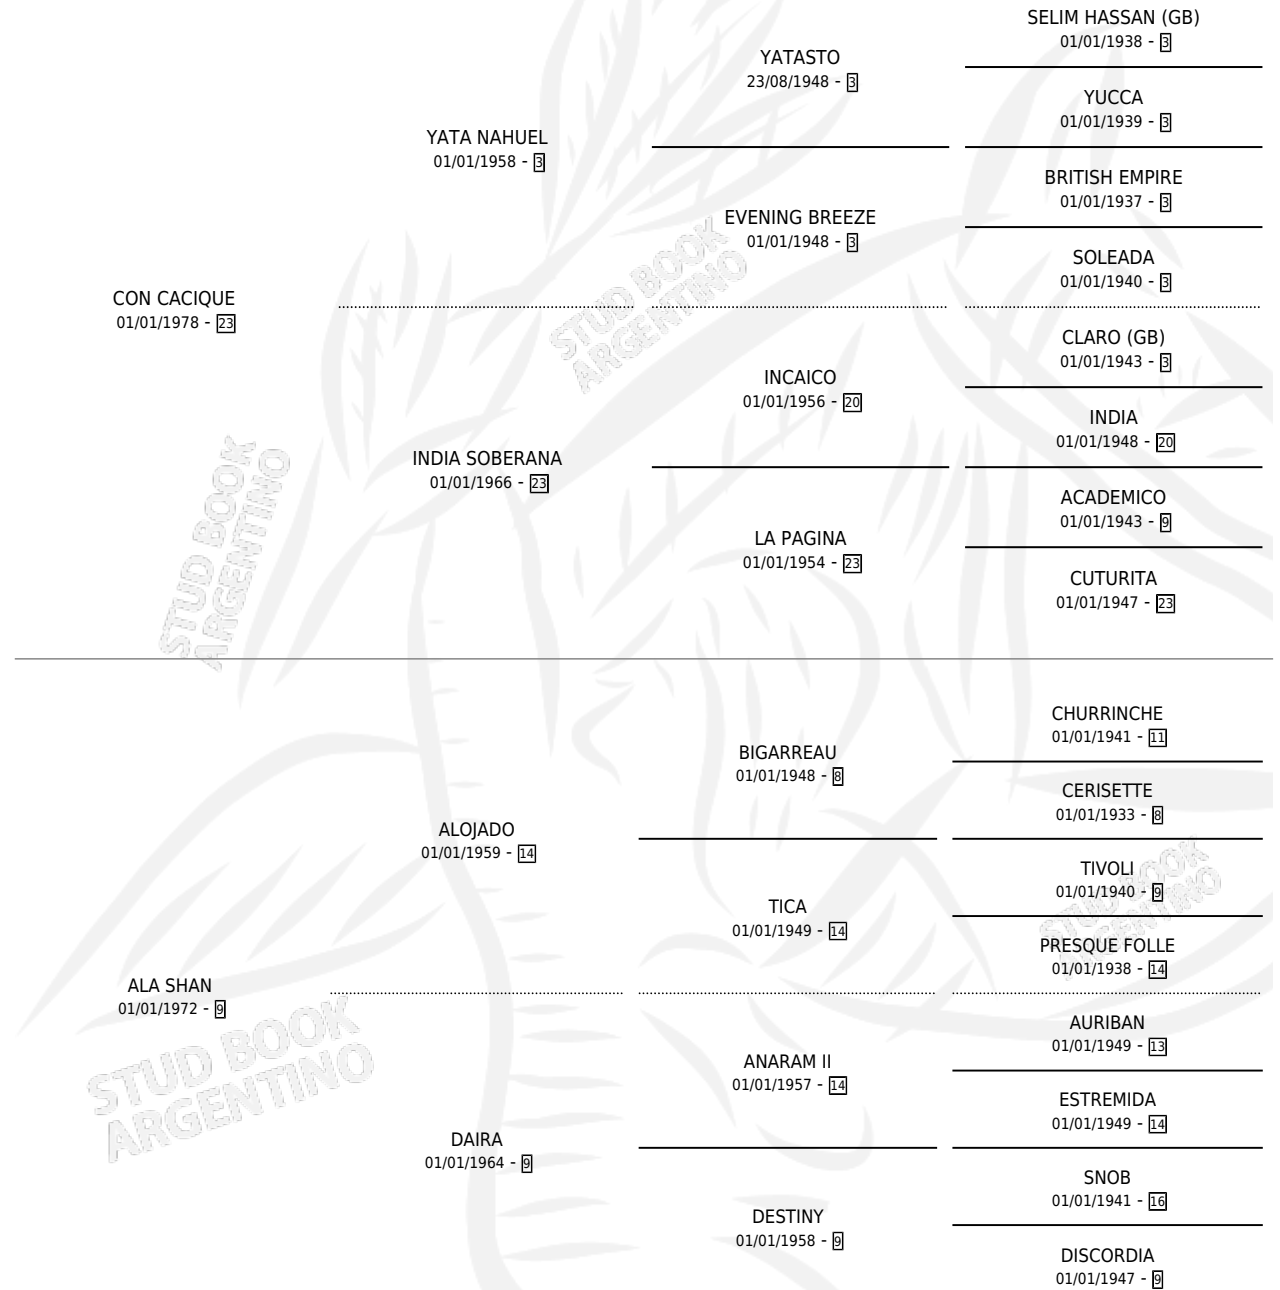

CON ALAS

por CON CACIQUE y ALA SHAN por ALOJADO

Argentina · Macho · Zaino · SP · 10/10/1985
Familia 9-g · Volumen 32

ESTADO

TIPIFICACIÓN SANGUÍNEA	X
TIPIFICACIÓN POR ADN	X
PASAPORTE	X
IDENTIFICACIÓN POR MICROCHIP	X
REPRODUCTOR	X

Lugar de nacimiento: Payanquen

Criador: Gaona Juan Alberto Maria

PEDIGREE

CON ALAS

Datos oficiales del Stud Book Argentino

Documento generado el 04/05/2026

studbook.org.ar