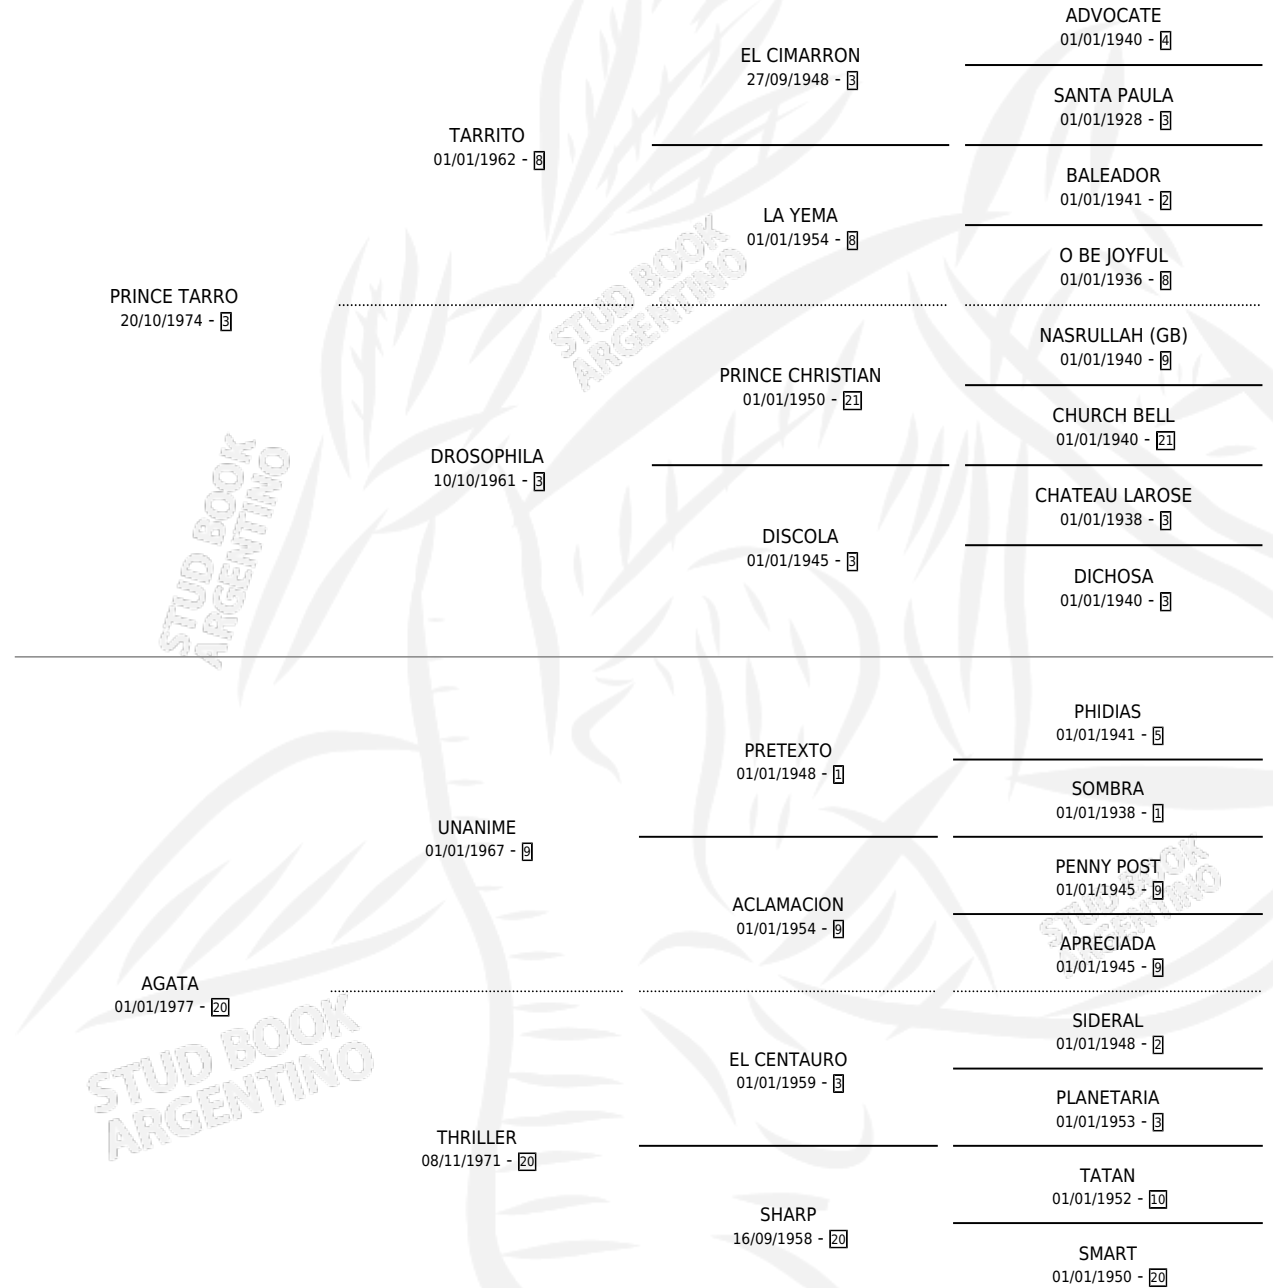

SOY DE PRINGLES

por PRINCE TARRO y AGATA por UNANIME

Argentina · Macho · Alazan · SP · 13/12/1985
Familia 20-a · Volumen 32

ESTADO

TIPIFICACIÓN SANGUÍNEA	X
TIPIFICACIÓN POR ADN	X
PASAPORTE	X
IDENTIFICACIÓN POR MICROCHIP	X
REPRODUCTOR	X

Lugar de nacimiento: San Eloy

Criador: Sin dato

PEDIGREE

SOY DE PRINGLES

Datos oficiales del Stud Book Argentino

Documento generado el 10/05/2026

studbook.org.ar