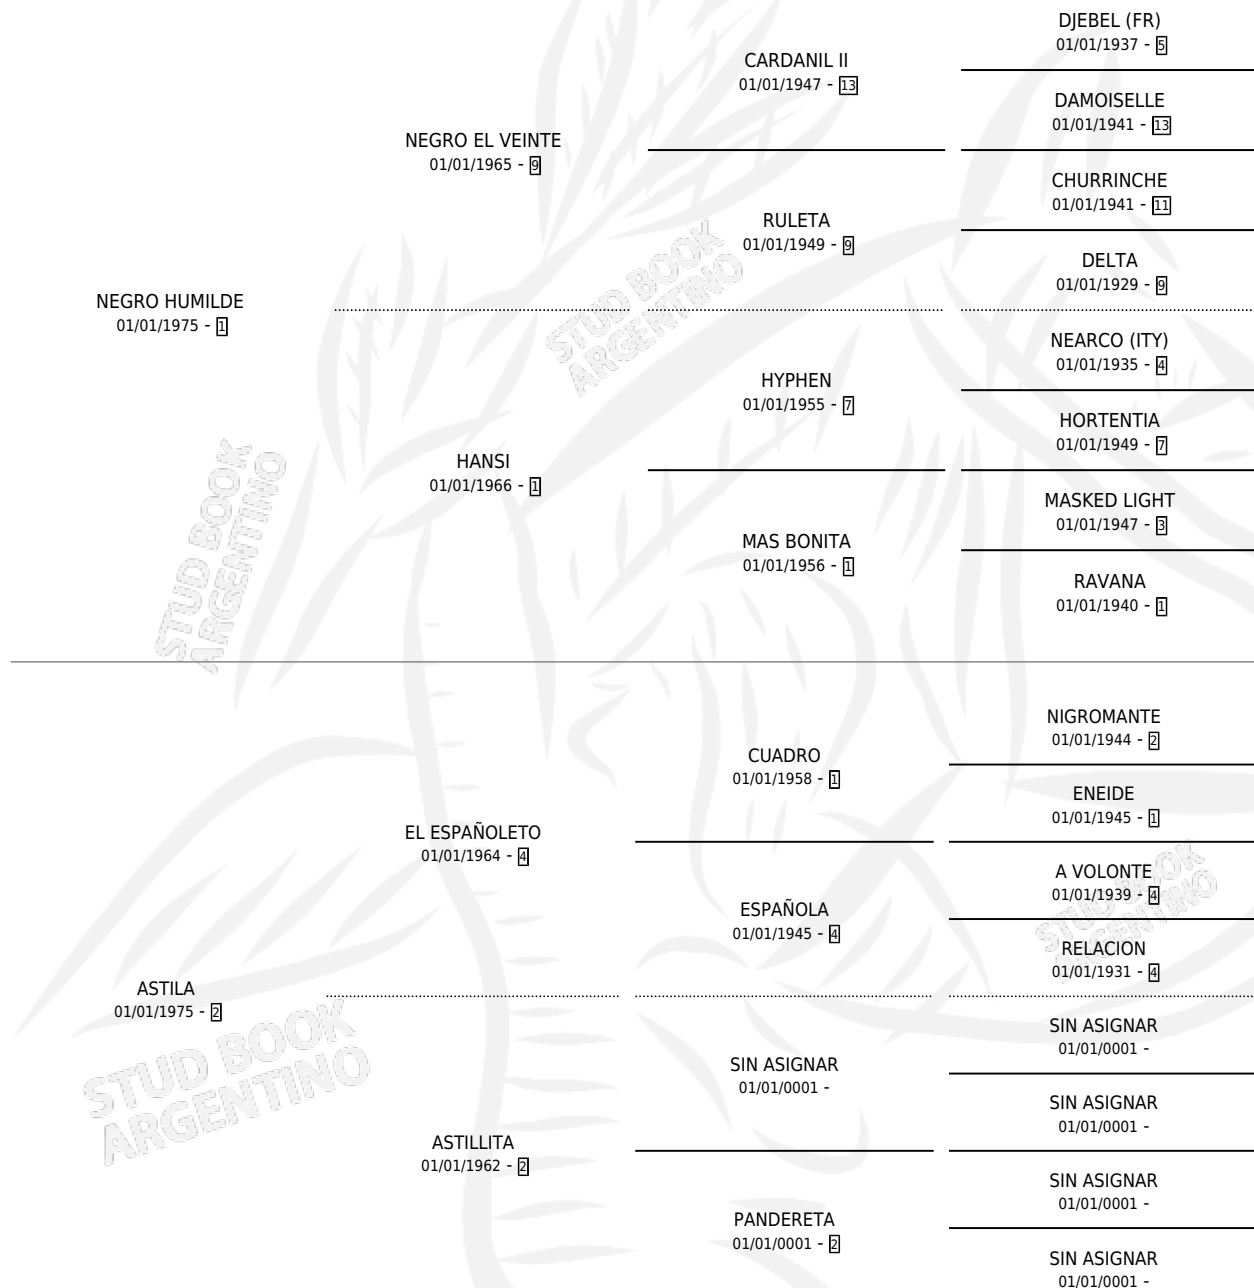

NEGRO MANSO

por NEGRO HUMILDE y ASTILA por EL ESPAÑOLETO

Argentina · Macho · Zaino · SP · 01/12/1985
Familia 2 · Volumen 32

ESTADO

TIPIFICACIÓN SANGUÍNEA	X
TIPIFICACIÓN POR ADN	X
PASAPORTE	X
IDENTIFICACIÓN POR MICROCHIP	X
REPRODUCTOR	X

Lugar de nacimiento: Carlos Julio

Criador: Carlos Julio

PEDIGREE

CAMPAÑA

Solo carreras oficiales de Argentina

POR EDAD

EDAD	CC	1°	2°	3°	4°	5°	NP	CLC	CLG	CLCG1	CLGG1	IMPORTE	GANANCIA / CC
4 AÑOS	3	1	0	1	1	0	0	0	0	0	0	\$0	\$0
TOTALES	3	1	0	1	1	0	0	0	0	0	0	\$0	\$0
%		33.3%	0.0%	33.3%	33.3%	0.0%	0.0%	0.0%	0.0%	0.0%	0.0%		