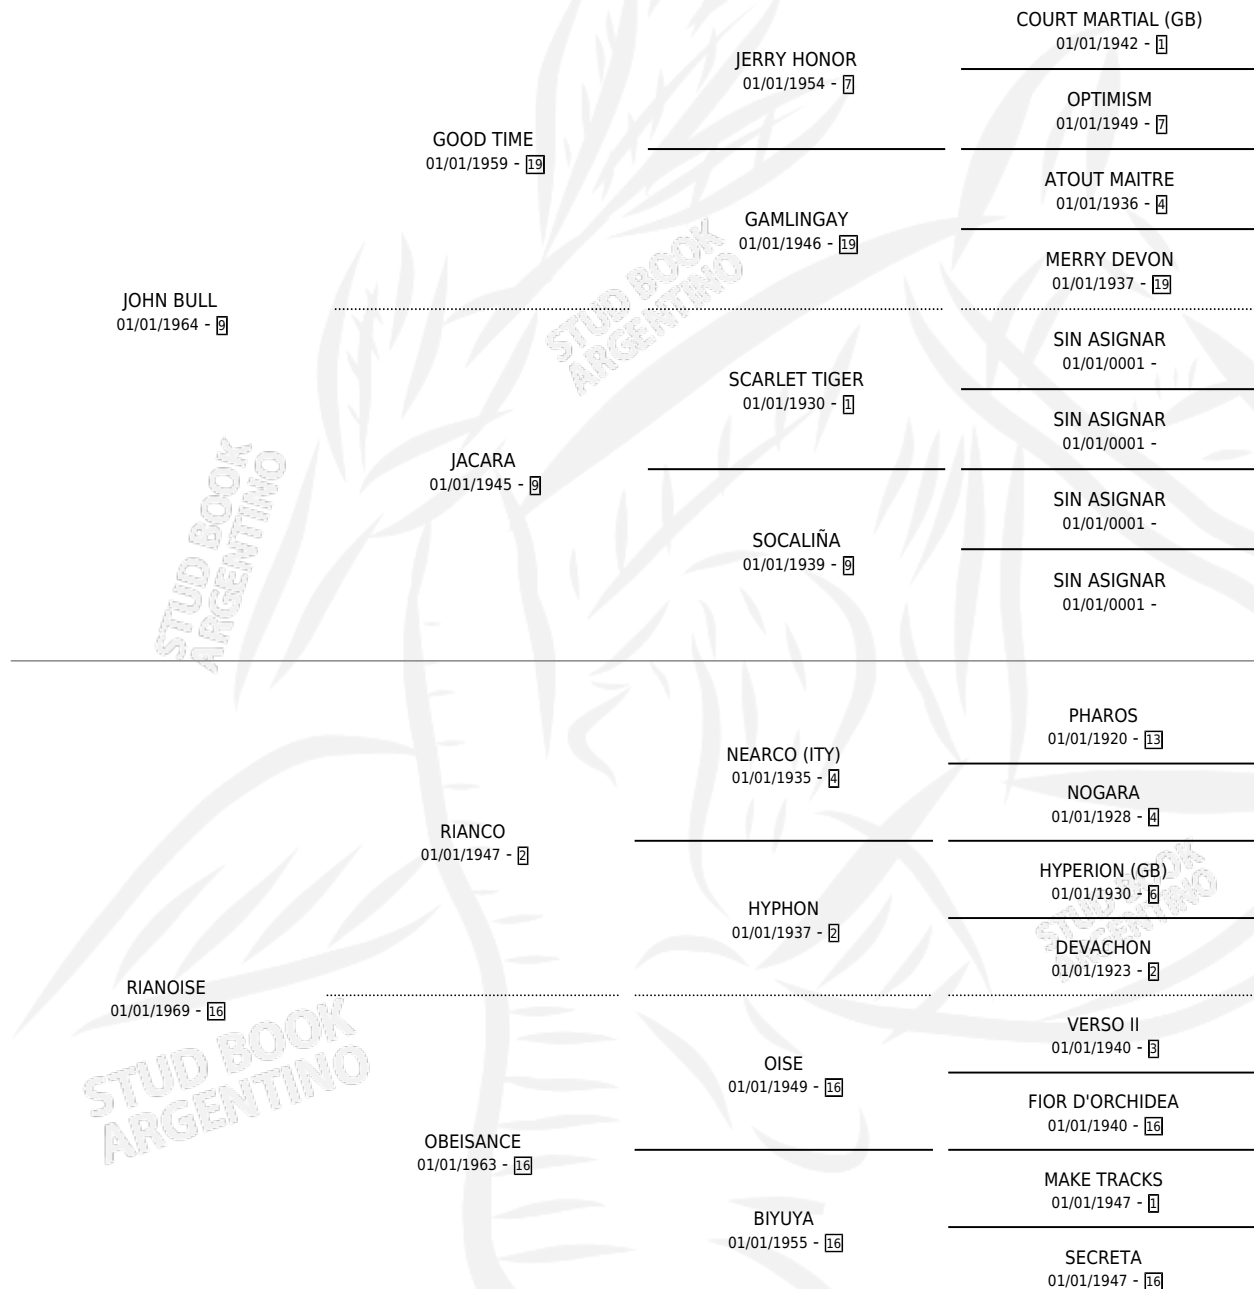

RIBALDA

por JOHN BULL y RIANOISE por RIANCO

Argentina · Hembra · Alazan · SP · 20/12/1985
Familia 16-e · Volumen 32

ESTADO

TIPIFICACIÓN SANGUÍNEA	X
TIPIFICACIÓN POR ADN	X
PASAPORTE	X
IDENTIFICACIÓN POR MICROCHIP	X
REPRODUCTOR	X

Lugar de nacimiento: La Cascadita

Criador: Sin dato

PEDIGREE