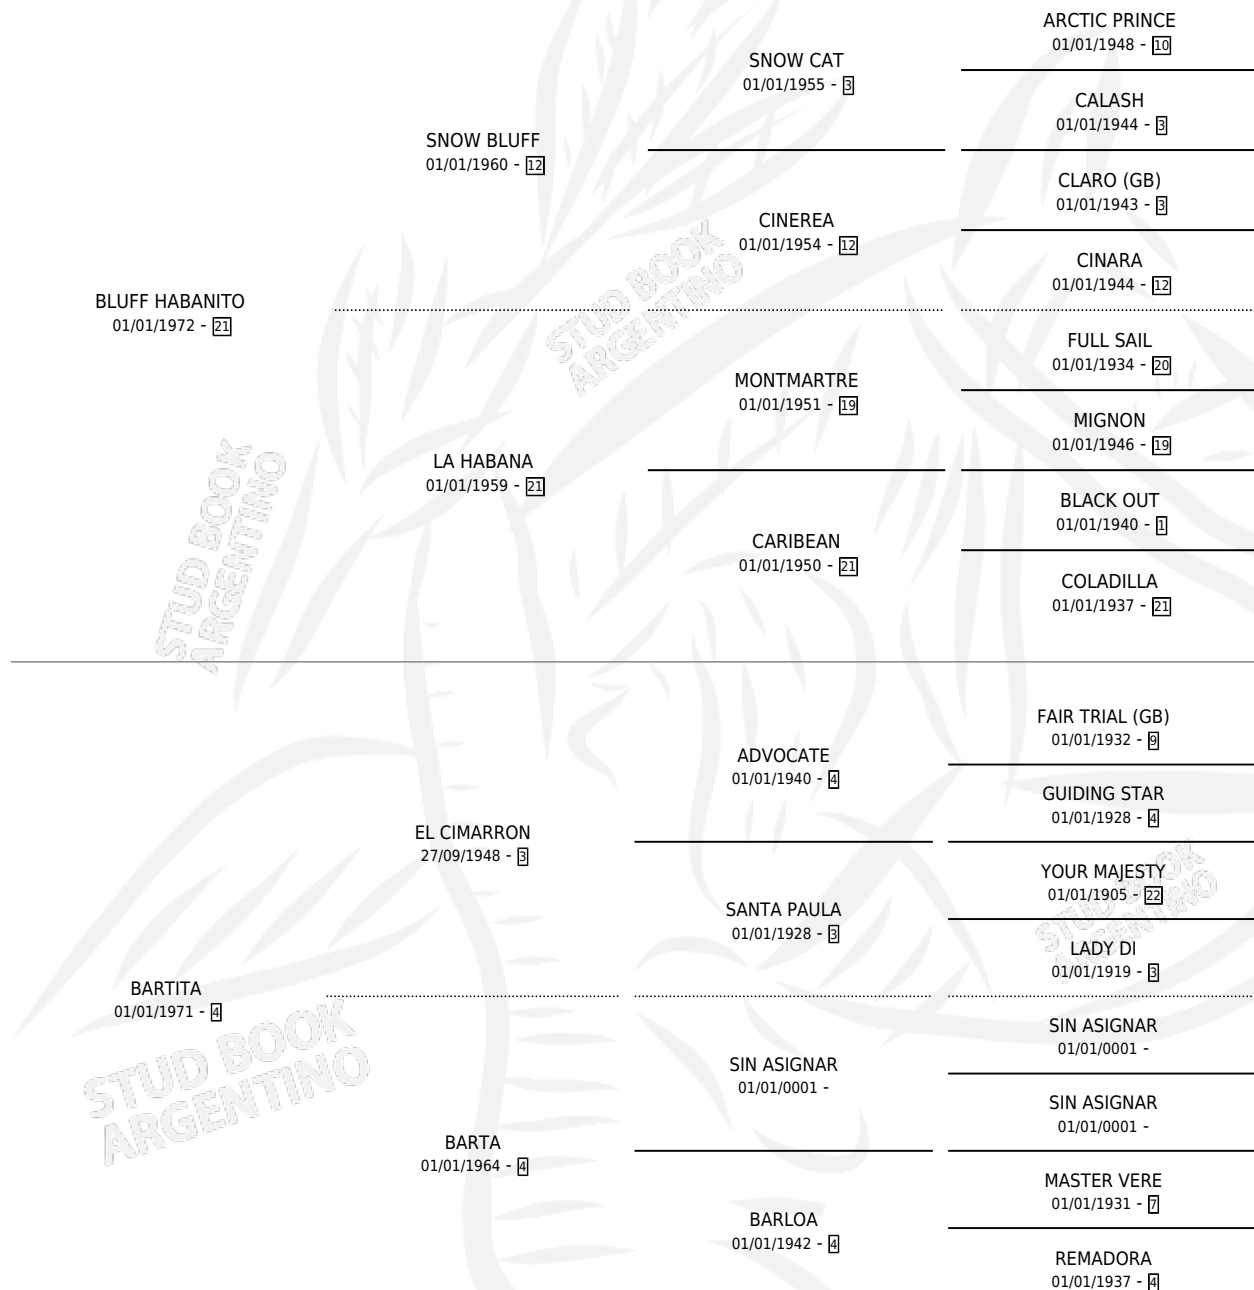

ULTIMA BLUFF

por **BLUFF HABANITO** y **BARTITA** por **EL CIMARRON**

Argentina · Hembra · Tordillo · SP · 26/10/1985
Familia 4-b · Volumen 32

ESTADO

TIPIFICACIÓN SANGUÍNEA	✓
TIPIFICACIÓN POR ADN	✓
PASAPORTE	X
IDENTIFICACIÓN POR MICROCHIP	X
REPRODUCTOR	✓

Lugar de nacimiento:

Criador: Sin dato

~

HIJOS

	MACHOS	HEMBRAS
6 NACIERON	3	3
3 CORRIERON	0	3
2 GANARON	0	2
0 GANADORES CL	0 GANADORES GR	0 GANADORES G1

PEDIGREE