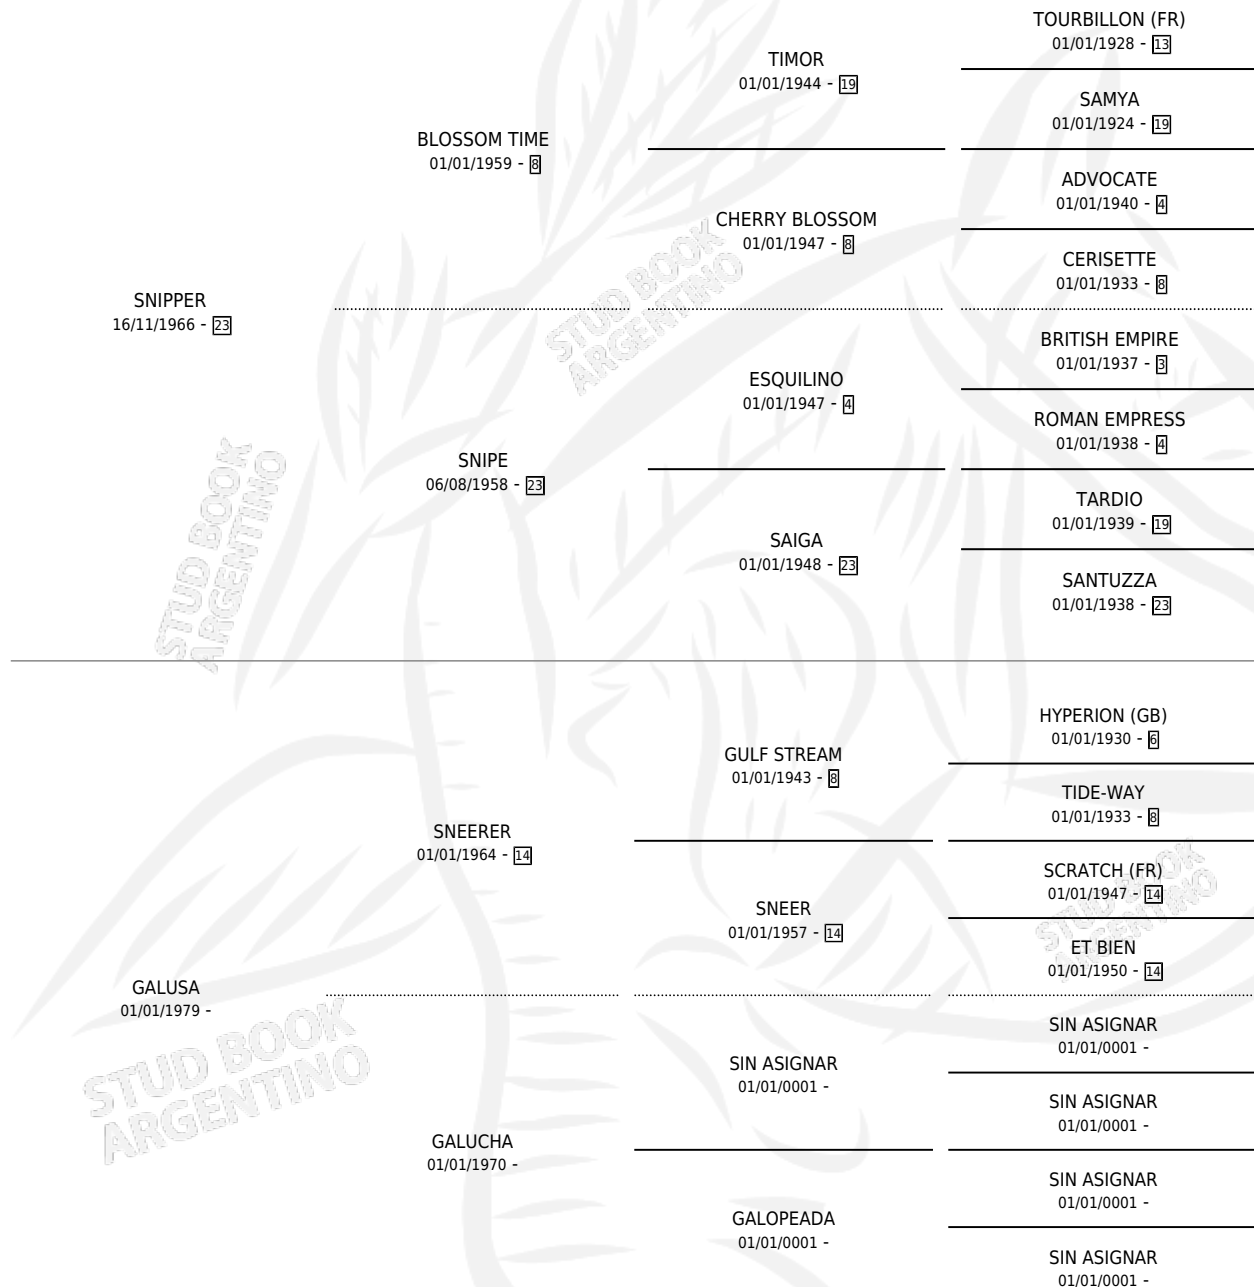

GALERADA

por SNIPPER y GALUSA por SNEERER

Argentina · Hembra · Zaino · SP · 12/11/1984
Familia · Volumen 32

ESTADO

TIPIFICACIÓN SANGUÍNEA	X
TIPIFICACIÓN POR ADN	X
PASAPORTE	X
IDENTIFICACIÓN POR MICROCHIP	X
REPRODUCTOR	X

Lugar de nacimiento: Campo particular

Criador: Del Carmen

PEDIGREE

GALERADA

Datos oficiales del Stud Book Argentino

Documento generado el 03/05/2026

studbook.org.ar