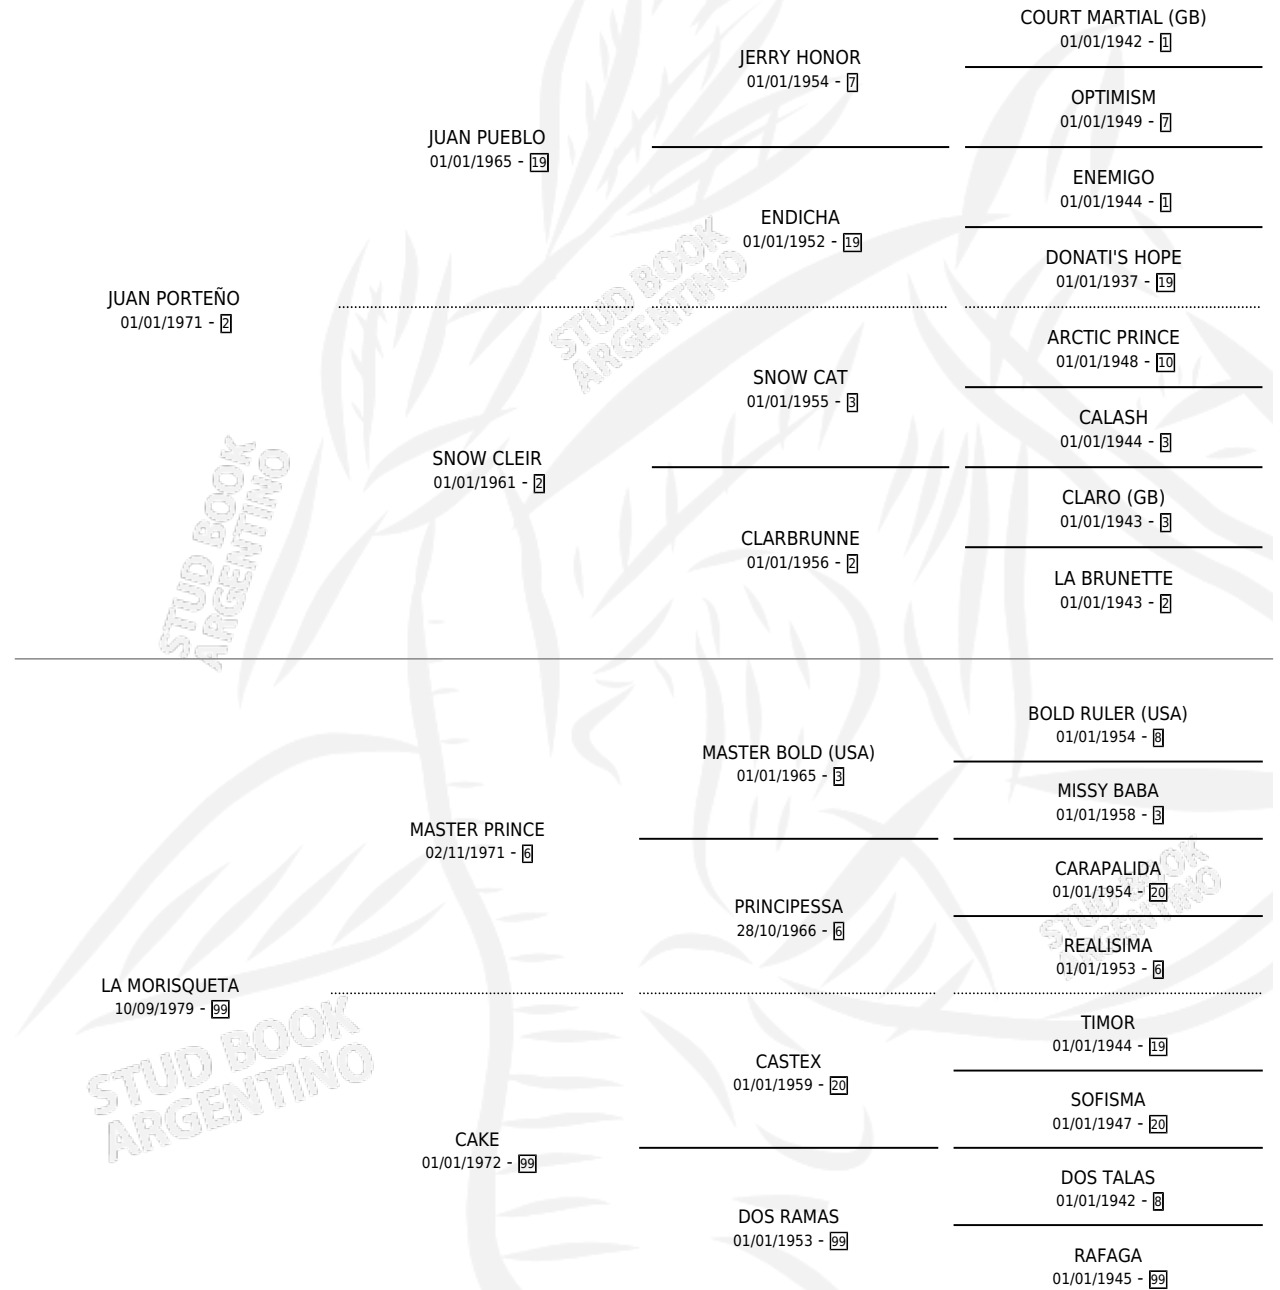

JUAN CHAMULLO

por JUAN PORTEÑO y LA MORISQUETA por MASTER PRINCE

Argentina · Macho · Alazan · SP · 05/12/1985
Familia 99 · Volumen 32

ESTADO

TIPIFICACIÓN SANGUÍNEA	X
TIPIFICACIÓN POR ADN	X
PASAPORTE	X
IDENTIFICACIÓN POR MICROCHIP	X
REPRODUCTOR	X

Lugar de nacimiento: Santa Regina
Criador: Sin dato

PEDIGREE

JUAN CHAMULLO

Datos oficiales del Stud Book Argentino

Documento generado el 14/05/2026

studbook.org.ar