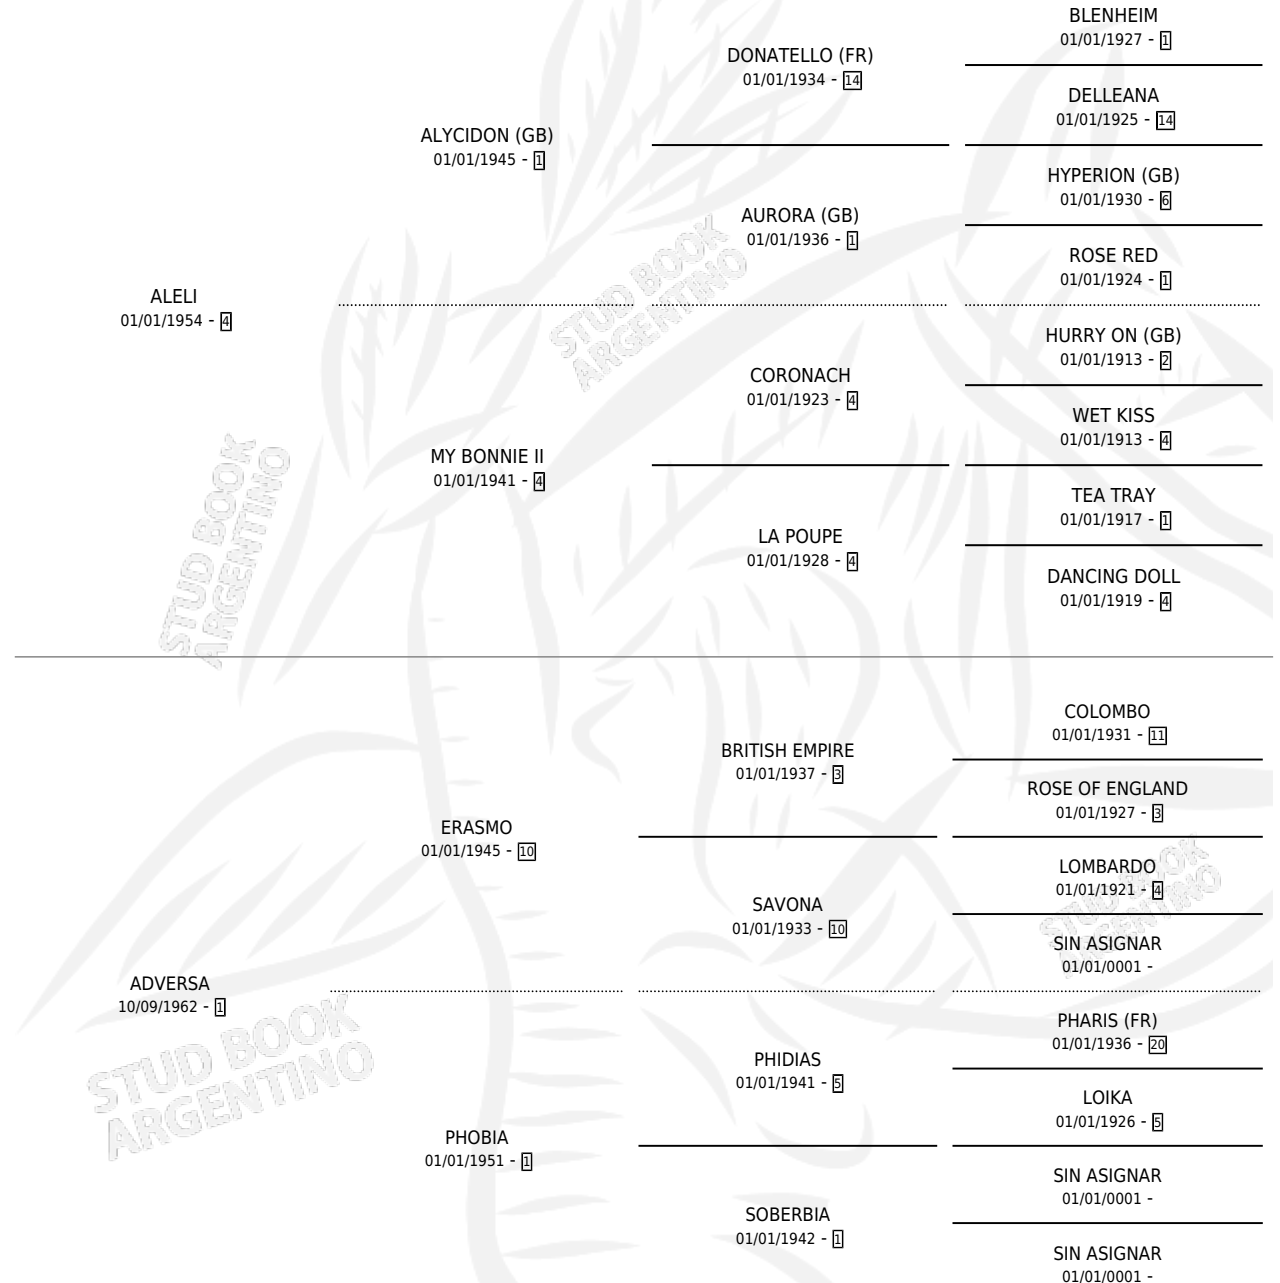

ANTITESIS

por **ALELI** y **ADVERSA** por **ERASMO**

Argentina · Hembra · Zaino Doradillo · SP · 08/11/1968
Familia 1 · Volumen 26

ESTADO

| | |
|------------------------------|---|
| TIPIFICACIÓN SANGUÍNEA | X |
| TIPIFICACIÓN POR ADN | X |
| PASAPORTE | X |
| IDENTIFICACIÓN POR MICROCHIP | X |
| REPRODUCTOR | X |

Lugar de nacimiento: Campo particular

Criador: Sin dato

PEDIGREE

ANTITESIS

Datos oficiales del Stud Book Argentino

Documento generado el 09/05/2026

studbook.org.ar