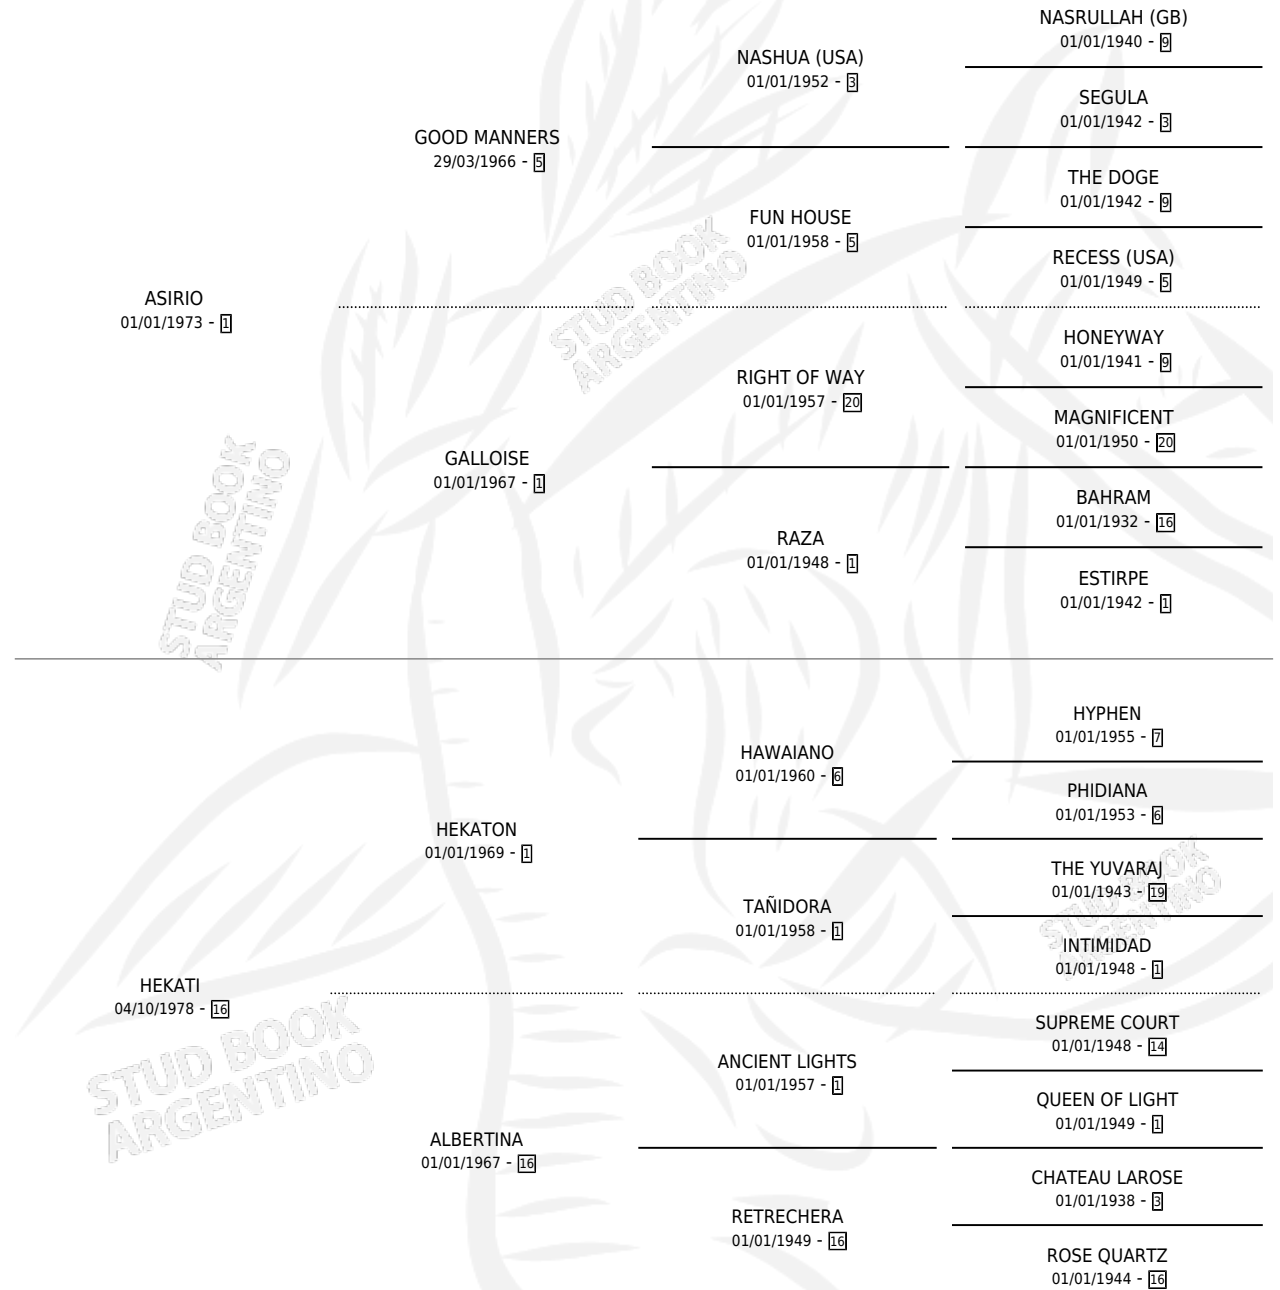

Lugar de nacimiento: Samago

Criador: Samago

~

HIJOS

	MACHOS	HEMBRAS
7 NACIERON	4	3
1 CORRIERON	1	0

SIN ACTUACIONES

PEDIGREE

S