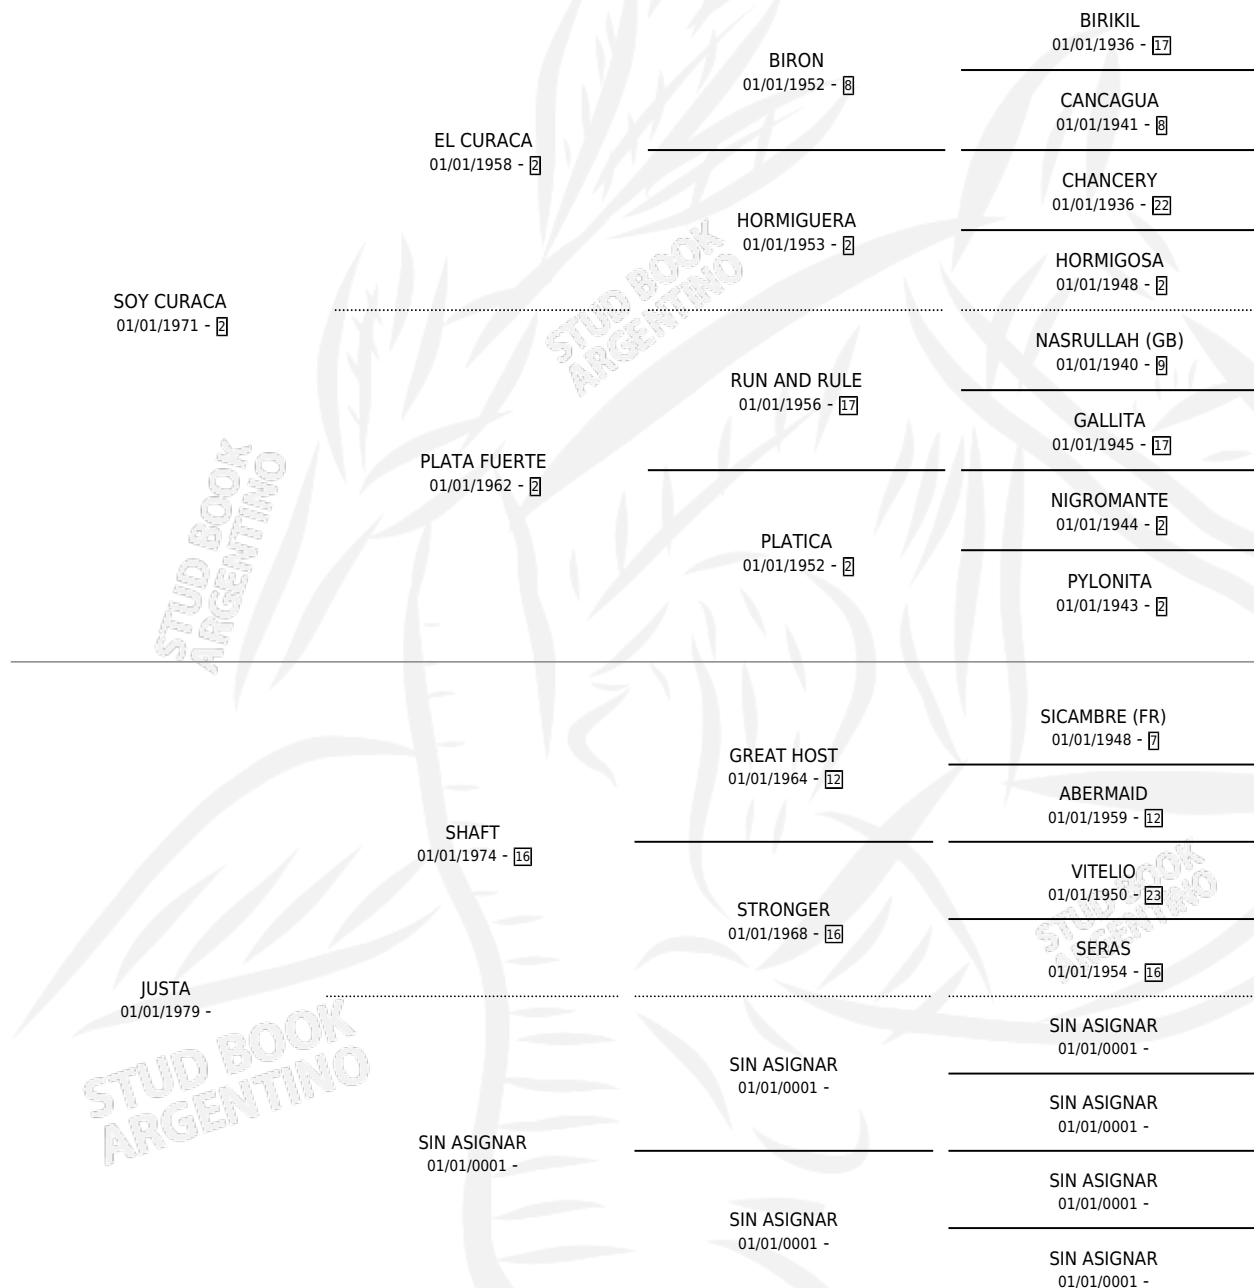

SOY JUSTICIERO

por SOY CURACA y JUSTA por SHAFT

Argentina · Macho · Alazan · SP · 15/11/1985
Familia · Volumen 32

ESTADO

TIPIFICACIÓN SANGUÍNEA	X
TIPIFICACIÓN POR ADN	X
PASAPORTE	X
IDENTIFICACIÓN POR MICROCHIP	X
REPRODUCTOR	X

Lugar de nacimiento: Chivorete

Criador: Sin dato

PEDIGREE

CAMPAÑA

Solo carreras oficiales de Argentina

POR EDAD

EDAD	CC	1°	2°	3°	4°	5°	NP	CLC	CLG	CLCG1	CLGG1	IMPORTE	GANANCIA / CC
4 AÑOS	1	0	0	0	0	0	1	0	0	0	0	\$0	\$0
TOTALES	1	0	0	0	0	0	1	0	0	0	0	\$0	\$0
%		0.0%	0.0%	0.0%	0.0%	0.0%	100%	0.0%	0.0%	0.0%	0.0%		